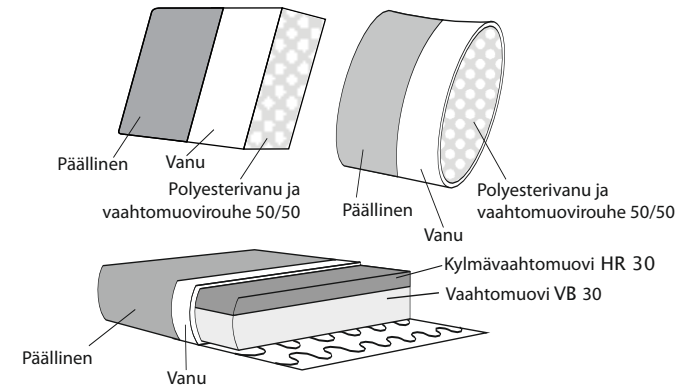

## Valitse käsinoja

Boston

LxSxK: 27x97x64

Street

LxSxK: 25x97x64

Chill

LxSxK: 30x97x50

Miami

LxSxK: 29x97x63

Bento

LxSxK: 21x97x59

Omega

Ei sovellu divaaniosiin

LxSxK: 3x97x65

## Selkä- ja istuintyyneiden rakenne