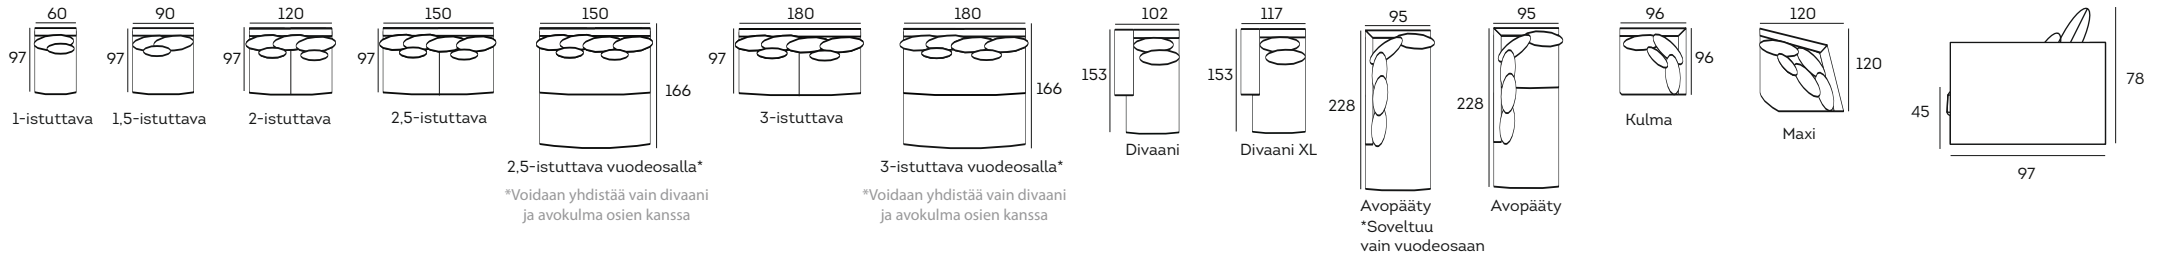

## Valitse käsinoja

Boston

LxSxK: 27x97x64

Street

LxSxK: 25x97x64

Chill

LxSxK: 30x97x50

Miami