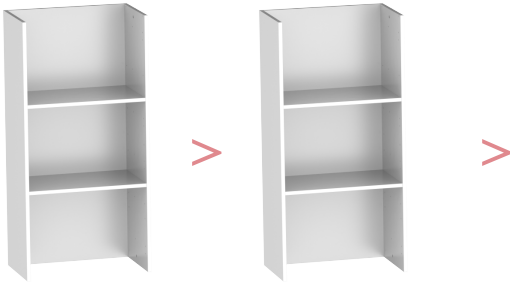

RAKENNA SINULLE SOPIVA KOKOONPANO

VALITSE JA YHDISTÄ RUNGOT