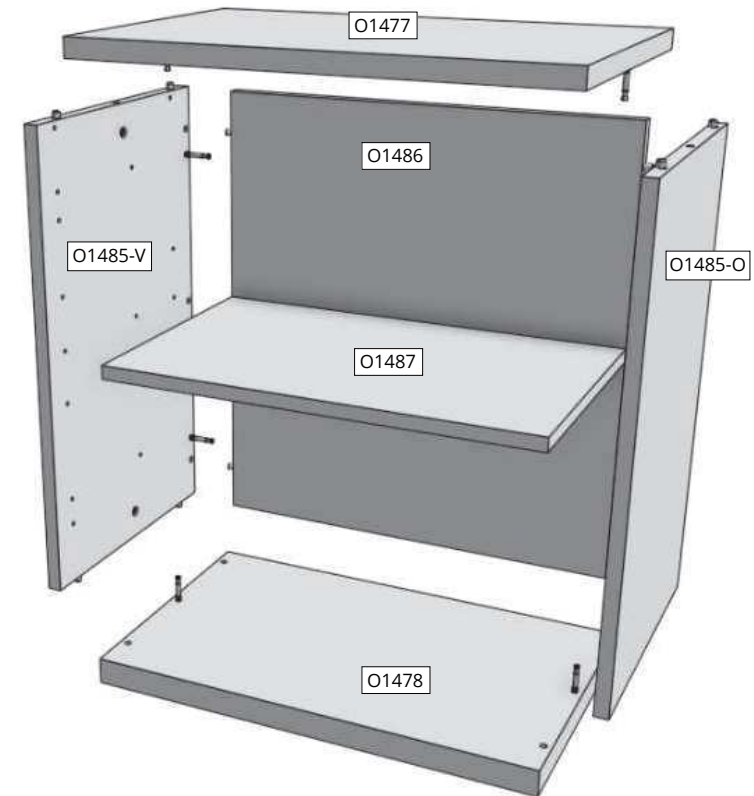

CITY 55

Kaikissa tuotetta koskevissa yhteydenotoissa on ilmoitettava pakkausetiketin sarjanumero.

Puhdistaminen

Pehmeällä kankaalla tai paperilla ja lievästi emäksisellä puhdistusaineella. Vaikeimmat tahrat voidaan poistaa alkoholilla sisältävällä puhdistusaineella.

Materiaali-info

Standardin EN 312:2003 vaatimukset täyttävä kalustelevy.
Formaldehydiluoikka: Class E1 EN 312:2003
Pintamateriaaliluokitus: M1 rakennusmateriaalin päästöluokka.

Valmistaja

Rintaluoma Oy
Huonekalutehdas
www.rintaluoma.fi

Yhteydenotot ja kysymykset

Rintaluoma Oy
email: asiakaspalvelu@rintaluoma.fi

Säilytä sarjanumero
pakkausetiketistä!

HUONEKALUTEHDAS
RINTALUOMA
www.rintaluoma.fi