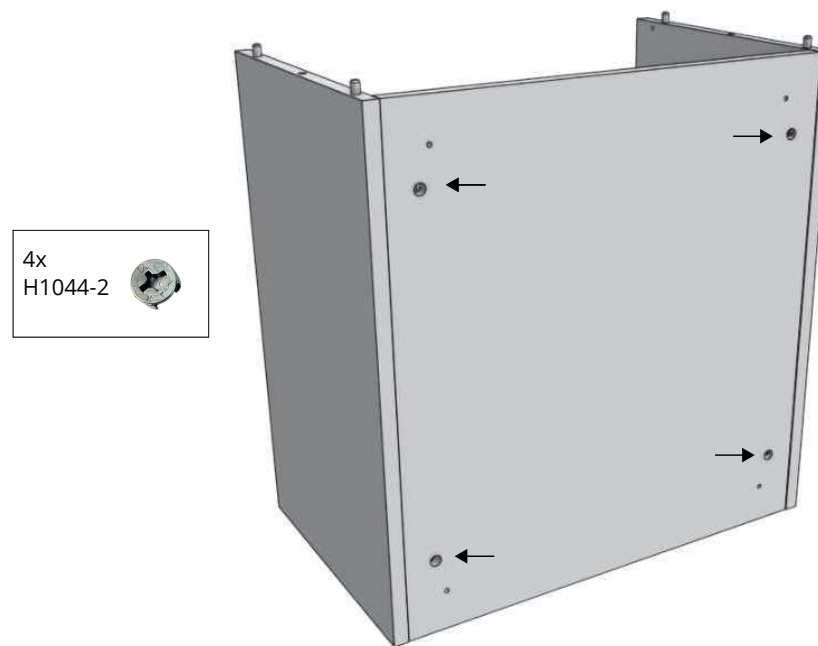

1

2

3

Minifix (H1044-1 & H1044-2)