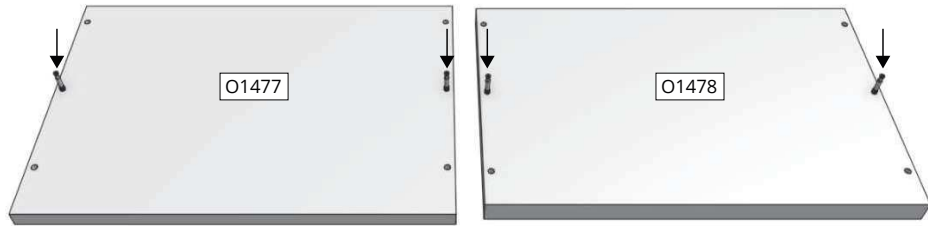

4

5

6A

Minifix (H1044-1 & H1044-2)