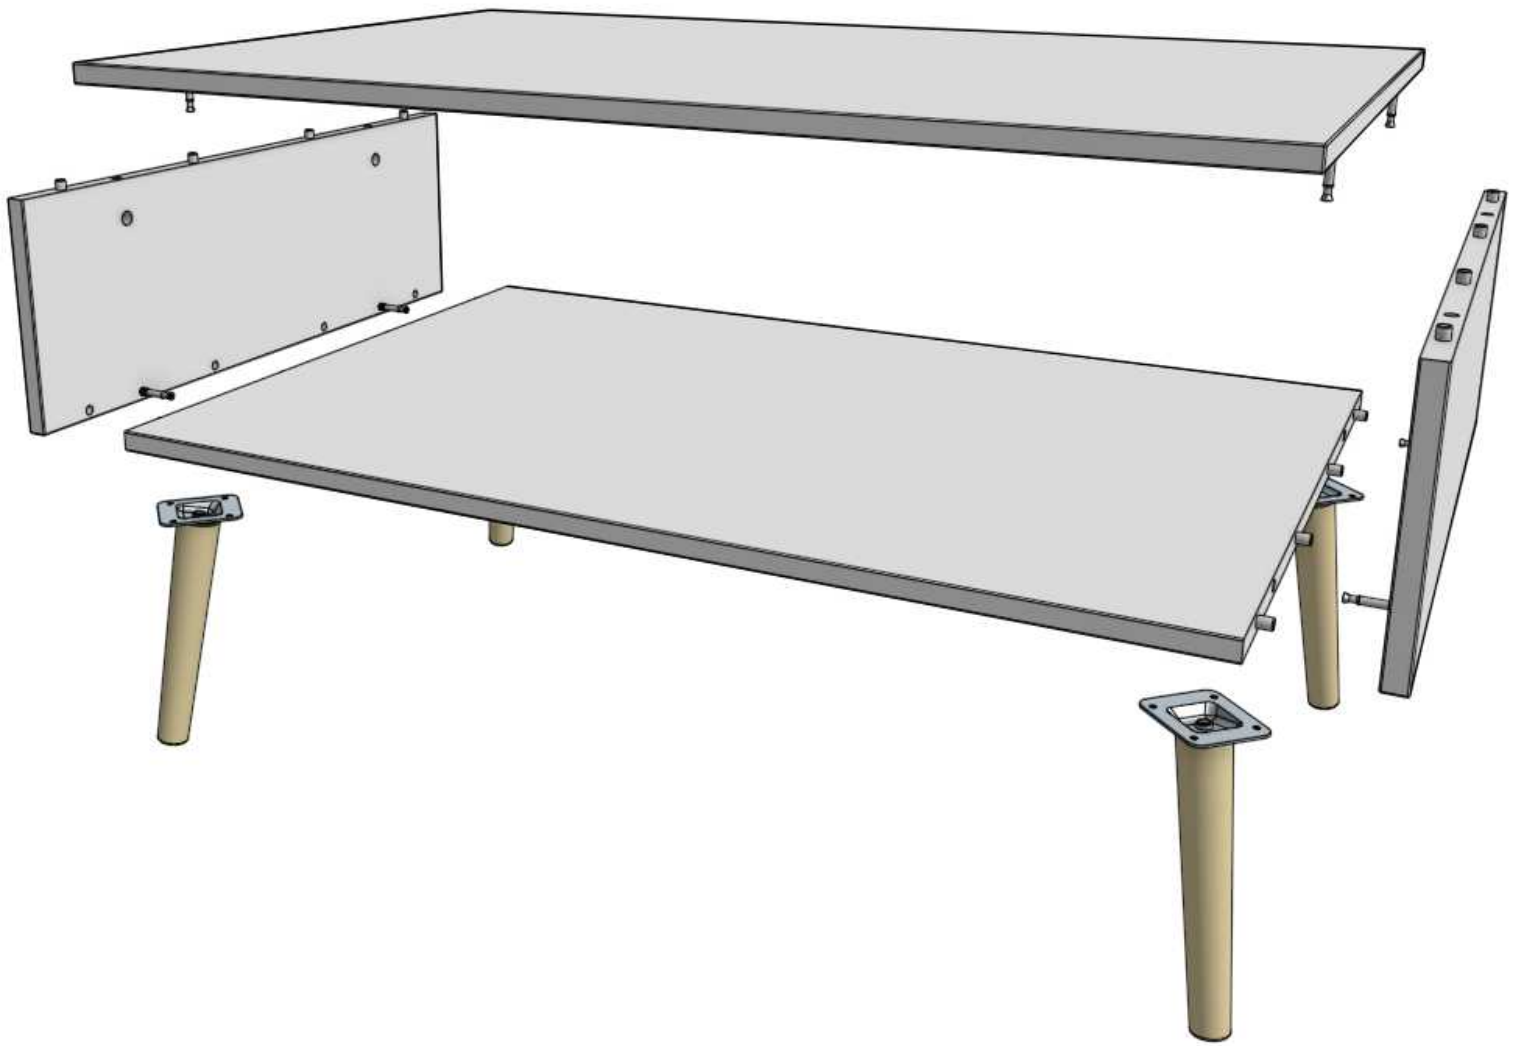

8x
H1044-1

8x
H1044-2

1x
H1092

4x
H1143

4x
H1144

16x
3,5x15
H1033

4x
H1136