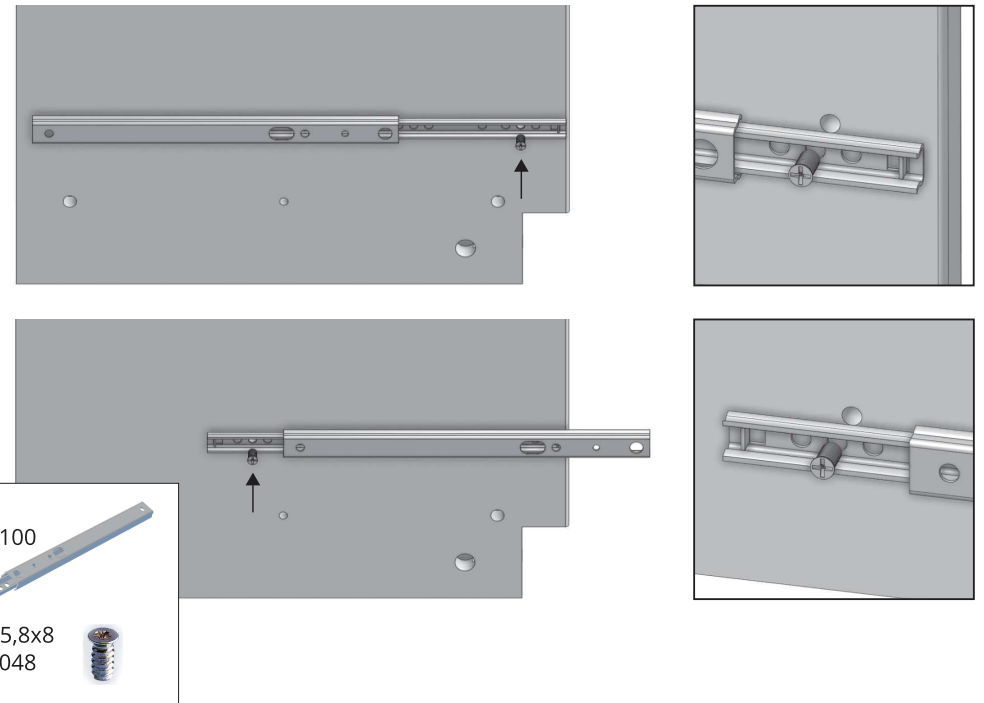

# MONACO LAATIKKO

Minifix (H1044-1 & H1044-2)

# LIUKUKISKON ASENNUS