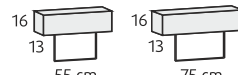

## Kulmaosat

**L** SUPERIOR

88 cm  
90°  
Kulma pieni

**N** SUPERIOR

102 cm  
90°  
Kulma iso

## Divaaniosat

**P2/0** SUPERIOR\*

127 cm

Divaanipääty istuimella, vasen/oikea  
\*Superior selkänöjällisessä istuinosassa

**P2/V**

127 cm

**R** SUPERIOR

153 cm

60 cm  
Divaani

**RJ** SUPERIOR

153 cm

76 cm  
Divaani, leveä

## Muut osat

**S**

88 cm  
K=41  
65 cm  
Avattava rahi

**Universal 1**

16  
13  
55 cm  
Niskatuki  
(sopii A, B, D  
ja P2 -osiin)

**Universal 1W**

16  
13  
75 cm  
Niskatuki  
(sopii MAX ja  
D2 -osiin)