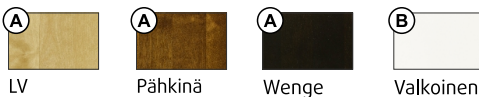

## Jalkavärit

**A** LV  
**A** Pähkinä  
**A** Wenge  
**B** Valkoinen  
**C 1** Tammi (lisähinta)  
**E 1** Harjattu teräs (lisähinta)  
**F 1** Kromi (lisähinta)

**\*** Puuruuvi kiinniteinen **1** Lisähinta