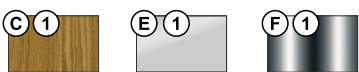

## Jalkavärit

**A** LV  
**A** Pähkinä  
**A** Wenge  
**B** Valkoinen  
**C 1** Tammi (lisähinta)  
**E 1** Harjattu teräs (lisähinta)  
**F 1** Kromi (lisähinta)

**\*** Puuruuvi kiinniteinen **1** Lisähinta