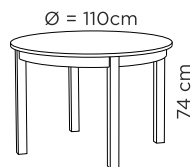

Kangas tai nahka

EXTRAT

* Lasikansi saatavilla

Verhoilun suojaus istuimeen
Kiinteistä pöydistä saatavana
myös erikoismittoja (ei pyöreä)

Huom!

Pöydät, joiden pituudet
140-180cm sekä pyöreä
ja neliöpöytä:
Jalkapaksuus 57x57mm

Pöydät, joiden pituudet
200-280cm:
Jalkapaksuus 80x80mm

Valmistusmateriaali:
Massiivikoivu, maalatut
kannet ja tuolin istuimet
MDF-levyä

Kannen paksuudet:
MDF, maalattu: 20mm
Koivu, muut värit: 24mm

PUUVÄRIVAIHTOEHDOT