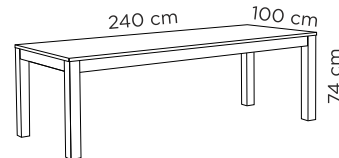

Kangas tai nahka

EXTRAT

* Lasikansi saatavilla

Verhoilun suojaus istuimeen
Kiinteistä pöydistä saatavana
myös erikoismittoja (ei pyöreä)

Huom!

Pöydät, joiden pituudet
140-180cm sekä pyöreä
ja neliöpöytä:
Jalkapaksuus 57x57mm

Pöydät, joiden pituudet
200-280cm:
Jalkapaksuus 80x80mm

Valmistusmateriaali:
Massiivikoivu, maalatut
kannet ja tuolin istuimet
MDF-levyä

Kannen paksuudet:
MDF, maalattu: 20mm
Koivu, muut värit: 24mm

PUUVÄRIVAIHTOEHDOT