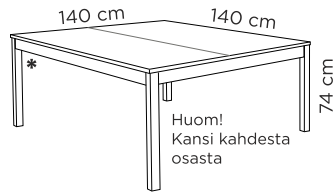

Kangas tai nahka

EXTRAT

* Lasikansi saatavilla

Verhoilun suojaus istuimeen
Kiinteistä pöydistä saatavana
myös erikoismittoja (ei pyöreä)

Huom!

Pöydät, joiden pituudet
140-180cm sekä pyöreä
ja neliöpöytä:
Jalkapaksuus 57x57mm

Pöydät, joiden pituudet
200-280cm:
Jalkapaksuus 80x80mm

Valmistusmateriaali:
Massiivikoivu, maalatut
kannet ja tuolin istuimet
MDF-levyä

Kannen paksuudet:
MDF, maalattu: 20mm
Koivu, muut värit: 24mm

PUUVÄRIVAIHTOEHDOT