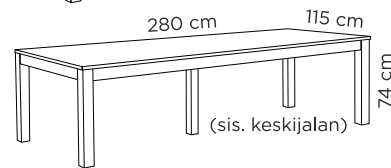

Kangas tai nahka

EXTRAT

* Lasikansi saatavilla

Verhoilun suojaus istuimeen
Kiinteistä pöydistä saatavana
myös erikoismittoja (ei pyöreä)

Huom!

Pöydät, joiden pituudet
140-180cm sekä pyöreä
ja neliöpöytä:
Jalkapaksuus 57x57mm

Pöydät, joiden pituudet
200-280cm:
Jalkapaksuus 80x80mm

Valmistusmateriaali:
Massiivikoivu, maalatut
kannet ja tuolin istuimet
MDF-levyä

Kannen paksuudet:
MDF, maalattu: 20mm
Koivu, muut värit: 24mm

PUUVÄRIVAIHTOEHDOT