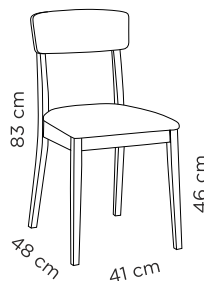

Kannen paksuus: 20mm.

ISTUIMEN PUUVÄRI- VAIHTOEHDOT

Valkoinen
(maalattu)

Koivu
(lakattu)

Pyökki
(petsattu)

Tumma
pätkinä
(petsattu)

Harmaa
(petsattu)