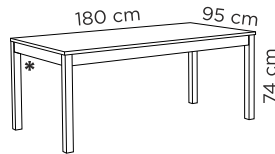

Kangas tai nahka

EXTRAT

* Lasikansi saatavilla

Verhoilun suojaus istuimeen
Kiinteistä pöydistä saatavana
myös erikoismittoja (ei pyöreä)

Huom!

Pöydät, joiden pituudet
140-180cm sekä pyöreä
ja neliöpöytä:
Jalkapaksuus 57x57mm

Pöydät, joiden pituudet
200-280cm:
Jalkapaksuus 80x80mm

Valmistusmateriaali:
Massiivikoivu, maalatut
kannet ja tuolin istuimet
MDF-levyä

Kannen paksuudet:
MDF, maalattu: 20mm
Koivu, muut värit: 24mm

PUUVÄRIVAIHTOEHDOT