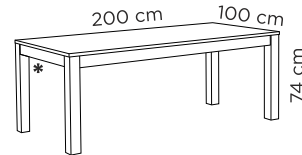

Kangas tai nahka

EXTRAT

* Lasikansi saatavilla

Verhoilun suojaus istuimeen
Kiinteistä pöydistä saatavana
myös erikoismittoja (ei pyöreä)

Huom!

Pöydät, joiden pituudet
140-180cm sekä pyöreä
ja neliöpöytä:
Jalkapaksuus 57x57mm

Pöydät, joiden pituudet
200-280cm:
Jalkapaksuus 80x80mm

Valmistusmateriaali:
Massiivikoivu, maalatut
kannet ja tuolin istuimet
MDF-levyä

Kannen paksuudet:
MDF, maalattu: 20mm
Koivu, muut värit: 24mm

PUUVÄRIVAIHTOEHDOT