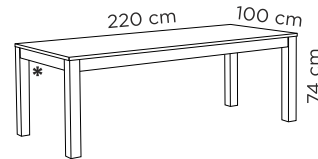

Kangas tai nahka

EXTRAT

* Lasikansi saatavilla

Verhoilun suojaus istuimeen
Kiinteistä pöydistä saatavana
myös erikoismittoja (ei pyöreä)

Huom!

Pöydät, joiden pituudet
140-180cm sekä pyöreä
ja neliöpöytä:
Jalkapaksuus 57x57mm

Pöydät, joiden pituudet
200-280cm:
Jalkapaksuus 80x80mm

Valmistusmateriaali:
Massiivikoivu, maalatut
kannet ja tuolin istuimet
MDF-levyä

Kannen paksuudet:
MDF, maalattu: 20mm
Koivu, muut värit: 24mm

PUUVÄRIVAIHTOEHDOT