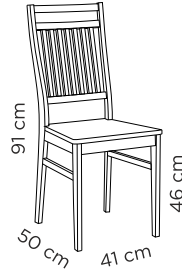

Kangas tai nahka

EXTRAT

* Lasikansi saatavilla

Verhoilun suojaus istuimeen
Kiinteistä pöydistä saatavana
myös erikoismittoja (ei pyöreä)

Huom!

Pöydät, joiden pituudet
140-180cm sekä pyöreä
ja neliöpöytä:
Jalkapaksuus 57x57mm

Pöydät, joiden pituudet
200-280cm:
Jalkapaksuus 80x80mm

Valmistusmateriaali:
Massiivikoivu, maalatut
kannet ja tuolin istuimet
MDF-levyä

Kannen paksuudet:
MDF, maalattu: 20mm
Koivu, muut värit: 24mm

PUUVÄRIVAIHTOEHDOT