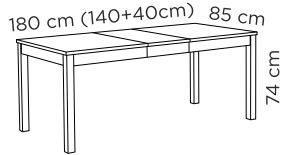

Kangas tai nahka

EXTRAT

* Lasikansi saatavilla

Verhoilun suojaus istuimeen
Kiinteistä pöydistä saatavana
myös erikoismittoja (ei pyöreä)

Huom!

Pöydät, joiden pituudet
140-180cm sekä pyöreä
ja neliöpöytä:
Jalkapaksuus 57x57mm

Pöydät, joiden pituudet
200-280cm:
Jalkapaksuus 80x80mm

Valmistusmateriaali:
Massiivikoivu, maalatut
kannet ja tuolin istuimet
MDF-levyä

Kannen paksuudet:
MDF, maalattu: 20mm
Koivu, muut värit: 24mm

PUUVÄRIVAIHTOEHDOT