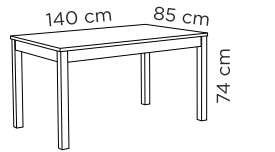

Kangas tai nahka

EXTRAT

* Lasikansi saatavilla

Verhoilun suojaus istuimeen
Kiinteistä pöydistä saatavana
myös erikoismittoja (ei pyöreä)

Huom!

Pöydät, joiden pituudet
140-180cm sekä pyöreä
ja neliöpöytä:
Jalkapaksuus 57x57mm

Pöydät, joiden pituudet
200-280cm:
Jalkapaksuus 80x80mm

Valmistusmateriaali:
Massiivikoivu, maalatut
kannet ja tuolin istuimet
MDF-levyä

Kannen paksuudet:
MDF, maalattu: 20mm
Koivu, muut värit: 24mm

PUUVÄRIVAIHTOEHDOT