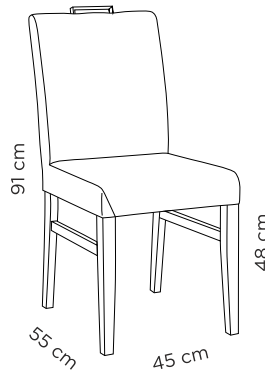

Alina

RUOKATUOLI

VERHOILU

Kangas tai nahka

EXTRAT

Verhoilun suojaus istuimeen ja selkänojaan.

Tuolit saatavana myös ilman kahvaa tai kahvakiinnitys selkänojan takaosaan. Mainittava tilauksen yhteydessä.

Huom!

Valmistusmateriaali: Massiivikoivu