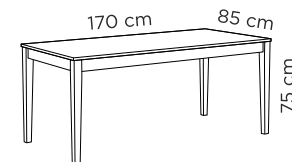

Huom!

Valmistusmateriaali:
Massiivikoivu, maalatut kannet ja tuolin istuimet MDF-levyä.

Kannen paksuus: 20mm.