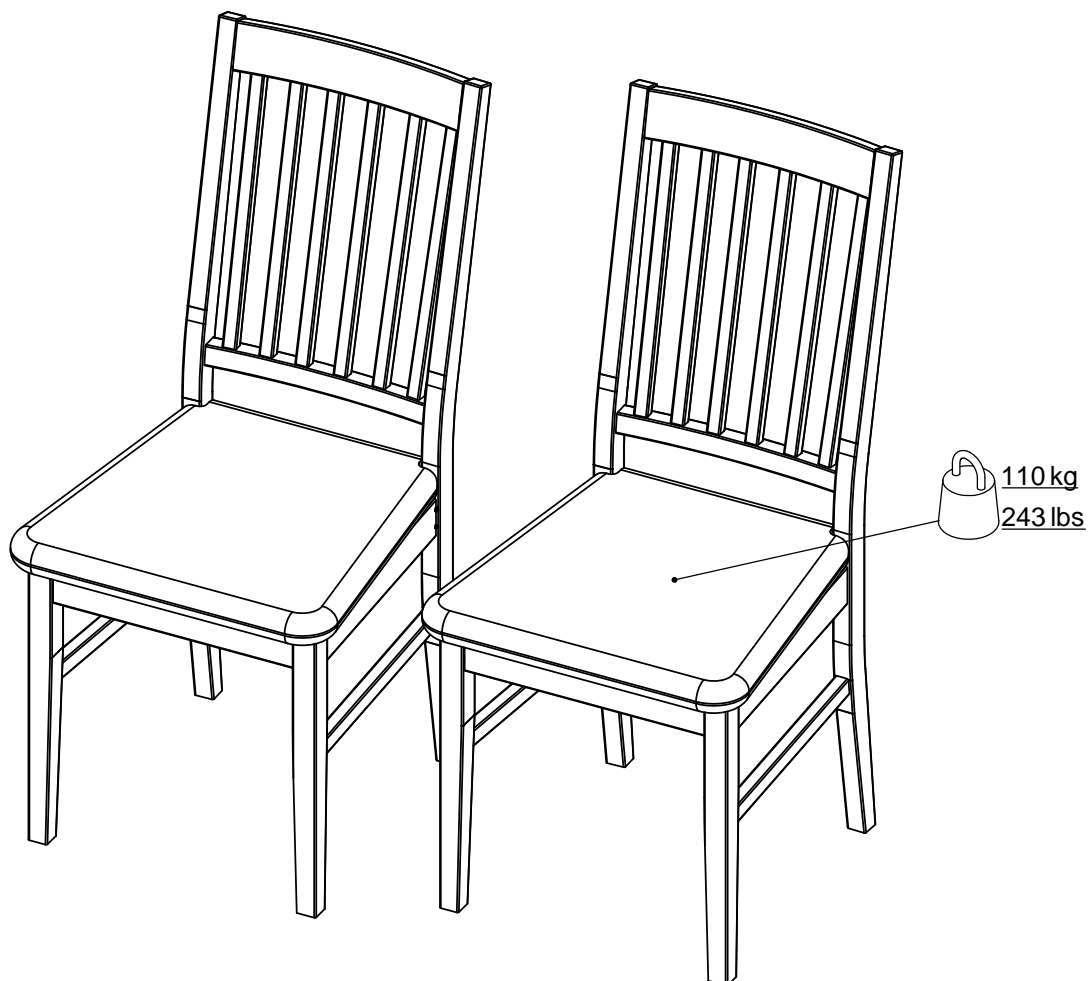

tvilum

90306 H

www.tvilum.com

WE CARE
Respect for nature and people
Read more at www.tvilum.com