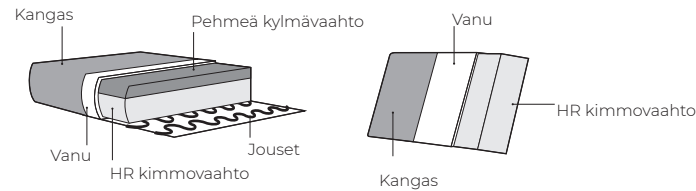

* Irrotettavat päälliset.

TÄRKEÄ:

Verhoillut tuotteet valmistetaan käsityönä, joten mitat voivat vaihdella +/- 5 cm.

Yksittäinen osa

Mittakaava 1:100

Selkä-ja istuintyynyjen rakenne

1. Valitse päällinen

* Nahkasohvien päällisissä on enemmän tikkauksia kuin kangas versioissa.

2. Jalkojen värit

*Jalan kiinnitys ei ole yhteensopiva muiden jalkamallien kanssa.

3. Valitse käsinoja

Artic

Kokonaisuus

Mittakaava 1:100

Lisävarusteet

Follow us on: