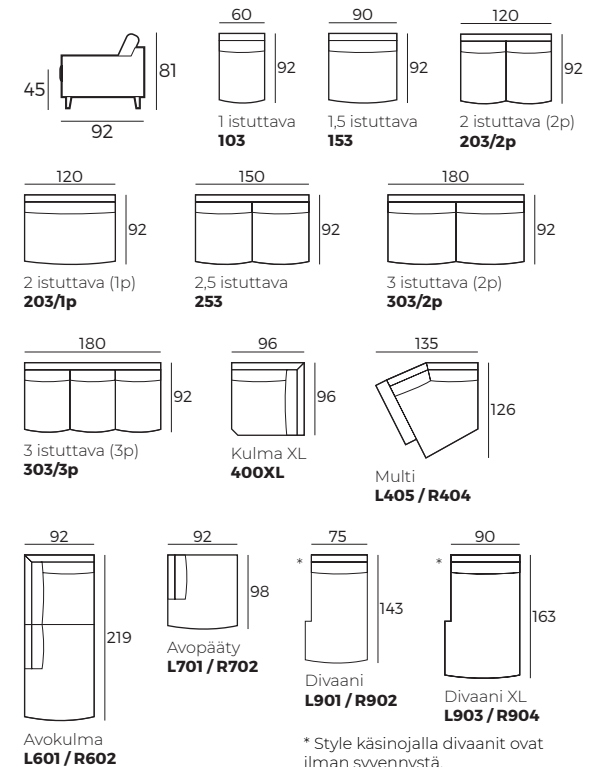

* Irrotettavat päälliset.

TÄRKEÄ:

Verhoillut tuotteet valmistetaan käsityönä, joten mitat voivat vaihdella +/- 5 cm.

Yksittäinen osa

Mittakaava 1:100

Selkä-ja istuintyynyjen rakenne

1. Valitse päällinen

* Nahkasohvien päällisissä on enemmän tikkauksia kuin kangas versioissa.

2. Jalkojen värit

*Jalan kiinnitys ei ole yhteensopiva muiden jalkamallien kanssa.

3. Valitse käsinoja

Artic

Kokonaisuus

Mittakaava 1:100

Lisävarusteet

Follow us on: