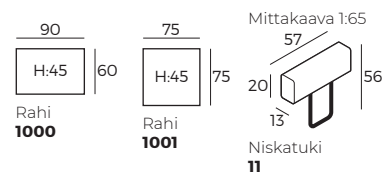

* Irrotettavat päälliset.

TÄRKEÄ:

Verhoillut tuotteet valmistetaan käsityönä, joten mitat voivat vaihdella +/- 5 cm.

Yksittäinen osa

Mittakaava 1:100

Selkä-ja istuintyynyjen rakenne

1. Valitse päällinen

* Nahkasohvien päällisissä on enemmän tikkauksia kuin kangas versioissa.

2. Jalkojen värit

*Jalan kiinnitys ei ole yhteensopiva muiden jalkamallien kanssa.

3. Valitse käsinoja

Artic

Kokonaisuus

Mittakaava 1:100

Lisävarusteet

Follow us on: