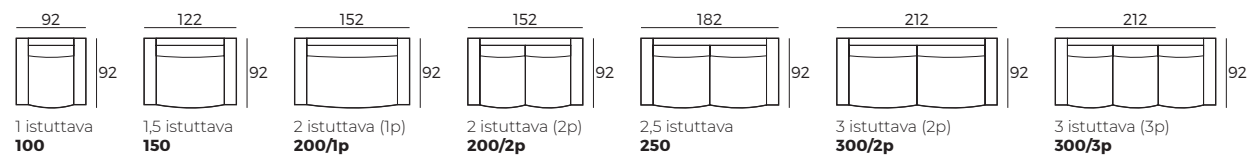

* Irrotettavat päälliset.

TÄRKEÄ:

Verhoillut tuotteet valmistetaan käsityönä, joten mitat voivat vaihdella +/- 5 cm.

Yksittäinen osa

Mittakaava 1:100

Selkä-ja istuintyynyjen rakenne

1. Valitse päällinen

* Nahkasohvien päällisissä on enemmän tikkauksia kuin kangas versioissa.

2. Jalkojen värit

*Jalan kiinnitys ei ole yhteensopiva muiden jalkamallien kanssa.

3. Valitse käsinoja

Artic

Kokonaisuus

Mittakaava 1:100

Lisävarusteet

Follow us on: