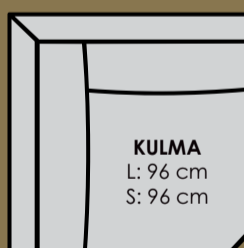

artic - sinulle tehty

STYLE L: 9 cm S: 90 cm K: 53 cm	STYLE L: 9 cm S: 90 cm K: 53 cm	SLIM L: 12 cm S: 90 cm K: 53 cm	SLIM L: 12 cm S: 90 cm K: 53 cm	CLASSIC L: 16 cm S: 90 cm K: 53 cm	CLASSIC L: 16 cm S: 90 cm K: 53 cm	URBAN L: 22 cm S: 90 cm K: 53 cm	URBAN L: 22 cm S: 90 cm K: 53 cm	RETRO L: 13 cm S: 90 cm K: 53 cm	RETRO L: 13 cm S: 90 cm K: 53 cm
--	--	--	--	---	---	---	---	---	---

artic

Rakenna kokonaisuus

Mittakaava 1:3

Valitse käsinoja

LxSxK: 9x90x53 LxSxK: 12x90x53 LxSxK: 16x90x53 LxSxK: 22x90x53 LxSxK: 13x90x53

Selkä-ja istuintyyntien rakenne

Valitse päällinen

Valitse lisävarusteet