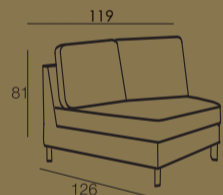

artic - sinulle tehty

STYLE L: 9 cm S: 90 cm K: 53 cm	STYLE L: 9 cm S: 90 cm K: 53 cm	SLIM L: 12 cm S: 90 cm K: 53 cm	SLIM L: 12 cm S: 90 cm K: 53 cm	CLASSIC L: 16 cm S: 90 cm K: 53 cm	CLASSIC L: 16 cm S: 90 cm K: 53 cm	URBAN L: 22 cm S: 90 cm K: 53 cm	URBAN L: 22 cm S: 90 cm K: 53 cm	RETRO L: 13 cm S: 90 cm K: 53 cm	RETRO L: 13 cm S: 90 cm K: 53 cm
--	--	--	--	---	---	---	---	---	---

artic

Rakenna kokonaisuus

Mittakaava 1:3

Valitse käsinoja

LxSxK: 9x90x53 LxSxK: 12x90x53 LxSxK: 16x90x53 LxSxK: 22x90x53 LxSxK: 13x90x53

Selkä-ja istuintyyntien rakenne

Valitse päällinen

Valitse lisävarusteet