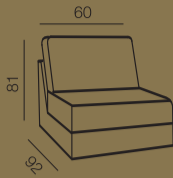

artic - sinulle tehty

STYLE L: 9 cm S: 90 cm K: 53 cm	STYLE L: 9 cm S: 90 cm K: 53 cm	SLIM L: 12 cm S: 90 cm K: 53 cm	SLIM L: 12 cm S: 90 cm K: 53 cm	CLASSIC L: 16 cm S: 90 cm K: 53 cm	CLASSIC L: 16 cm S: 90 cm K: 53 cm	URBAN L: 22 cm S: 90 cm K: 53 cm	URBAN L: 22 cm S: 90 cm K: 53 cm	RETRO L: 13 cm S: 90 cm K: 53 cm	RETRO L: 13 cm S: 90 cm K: 53 cm
--	--	--	--	---	---	---	---	---	---

artic

Rakenna kokonaisuus

Mittakaava 1:3

Valitse käsinoja

LxSxK: 9x90x53 LxSxK: 12x90x53 LxSxK: 16x90x53 LxSxK: 22x90x53 LxSxK: 13x90x53

Selkä-ja istuintyyntien rakenne

Valitse päällinen

Valitse lisävarusteet