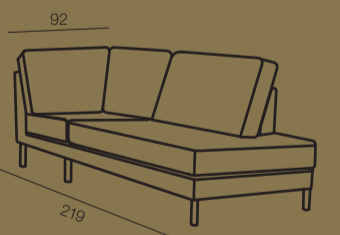

artic - sinulle tehty

STYLE L: 9 cm S: 90 cm K: 53 cm	STYLE L: 9 cm S: 90 cm K: 53 cm	SLIM L: 12 cm S: 90 cm K: 53 cm	SLIM L: 12 cm S: 90 cm K: 53 cm	CLASSIC L: 16 cm S: 90 cm K: 53 cm	CLASSIC L: 16 cm S: 90 cm K: 53 cm	URBAN L: 22 cm S: 90 cm K: 53 cm	URBAN L: 22 cm S: 90 cm K: 53 cm	RETRO L: 13 cm S: 90 cm K: 53 cm	RETRO L: 13 cm S: 90 cm K: 53 cm
--	--	--	--	---	---	---	---	---	---

artic

Rakenna kokonaisuus

Mittakaava 1:3

Valitse käsinoja

LxSxK: 9x90x53 LxSxK: 12x90x53 LxSxK: 16x90x53 LxSxK: 22x90x53 LxSxK: 13x90x53

Selkä-ja istuintyyntien rakenne

Valitse päällinen

Valitse lisävarusteet