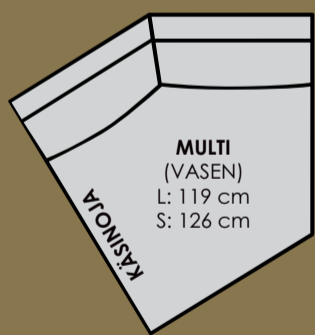

artic - sinulle tehty

STYLE L: 9 cm S: 90 cm K: 53 cm	STYLE L: 9 cm S: 90 cm K: 53 cm	SLIM L: 12 cm S: 90 cm K: 53 cm	SLIM L: 12 cm S: 90 cm K: 53 cm	CLASSIC L: 16 cm S: 90 cm K: 53 cm	CLASSIC L: 16 cm S: 90 cm K: 53 cm	URBAN L: 22 cm S: 90 cm K: 53 cm	URBAN L: 22 cm S: 90 cm K: 53 cm	RETRO L: 13 cm S: 90 cm K: 53 cm	RETRO L: 13 cm S: 90 cm K: 53 cm
--	--	--	--	---	---	---	---	---	---

artic

Rakenna kokonaisuus

Mittakaava 1:3

Valitse käsinoja

LxSxK: 9x90x53 LxSxK: 12x90x53 LxSxK: 16x90x53 LxSxK: 22x90x53 LxSxK: 13x90x53

Selkä-ja istuintyyntien rakenne

Valitse päällinen

Valitse lisävarusteet