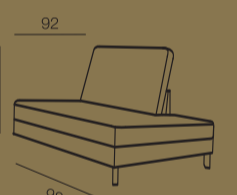

artic - sinulle tehty

STYLE L: 9 cm S: 90 cm K: 53 cm	STYLE L: 9 cm S: 90 cm K: 53 cm	SLIM L: 12 cm S: 90 cm K: 53 cm	SLIM L: 12 cm S: 90 cm K: 53 cm	CLASSIC L: 16 cm S: 90 cm K: 53 cm	CLASSIC L: 16 cm S: 90 cm K: 53 cm	URBAN L: 22 cm S: 90 cm K: 53 cm	URBAN L: 22 cm S: 90 cm K: 53 cm	RETRO L: 13 cm S: 90 cm K: 53 cm	RETRO L: 13 cm S: 90 cm K: 53 cm
--	--	--	--	---	---	---	---	---	---

artic

Rakenna kokonaisuus

Mittakaava 1:3

Valitse käsinoja

LxSxK: 9x90x53 LxSxK: 12x90x53 LxSxK: 16x90x53 LxSxK: 22x90x53 LxSxK: 13x90x53

Selkä-ja istuintyyntien rakenne

Valitse päällinen

Valitse lisävarusteet