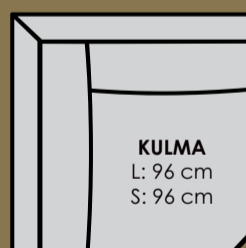

artic - sinulle tehty

STYLE L: 9 cm S: 90 cm K: 53 cm	STYLE L: 9 cm S: 90 cm K: 53 cm	SLIM L: 12 cm S: 90 cm K: 53 cm	SLIM L: 12 cm S: 90 cm K: 53 cm	CLASSIC L: 16 cm S: 90 cm K: 53 cm	CLASSIC L: 16 cm S: 90 cm K: 53 cm	URBAN L: 22 cm S: 90 cm K: 53 cm	URBAN L: 22 cm S: 90 cm K: 53 cm	RETRO L: 13 cm S: 90 cm K: 53 cm	RETRO L: 13 cm S: 90 cm K: 53 cm
--	--	--	--	---	---	---	---	---	---

artic

Rakenna kokonaisuus

Mittakaava 1:3

Valitse käsinoja

LxSxK: 9x90x53 LxSxK: 12x90x53 LxSxK: 16x90x53 LxSxK: 22x90x53 LxSxK: 13x90x53

Selkä-ja istuintyyntien rakenne

Valitse päällinen

Valitse lisävarusteet