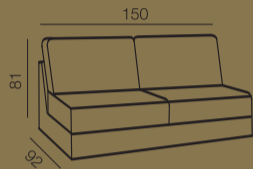

artic - sinulle tehty

STYLE L: 9 cm S: 90 cm K: 53 cm	STYLE L: 9 cm S: 90 cm K: 53 cm	SLIM L: 12 cm S: 90 cm K: 53 cm	SLIM L: 12 cm S: 90 cm K: 53 cm	CLASSIC L: 16 cm S: 90 cm K: 53 cm	CLASSIC L: 16 cm S: 90 cm K: 53 cm	URBAN L: 22 cm S: 90 cm K: 53 cm	URBAN L: 22 cm S: 90 cm K: 53 cm	RETRO L: 13 cm S: 90 cm K: 53 cm	RETRO L: 13 cm S: 90 cm K: 53 cm
--	--	--	--	---	---	---	---	---	---

artic

Rakenna kokonaisuus

Mittakaava 1:3

Valitse käsinoja

LxSxK: 9x90x53 LxSxK: 12x90x53 LxSxK: 16x90x53 LxSxK: 22x90x53 LxSxK: 13x90x53

Selkä-ja istuintyyntien rakenne

Valitse päällinen

Valitse lisävarusteet