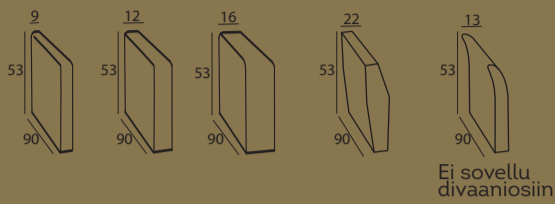

artic - sinulle tehty

STYLE L: 9 cm S: 90 cm K: 53 cm	STYLE L: 9 cm S: 90 cm K: 53 cm	SLIM L: 12 cm S: 90 cm K: 53 cm	SLIM L: 12 cm S: 90 cm K: 53 cm	CLASSIC L: 16 cm S: 90 cm K: 53 cm	CLASSIC L: 16 cm S: 90 cm K: 53 cm	URBAN L: 22 cm S: 90 cm K: 53 cm	URBAN L: 22 cm S: 90 cm K: 53 cm	RETRO L: 13 cm S: 90 cm K: 53 cm	RETRO L: 13 cm S: 90 cm K: 53 cm
--	--	--	--	---	---	---	---	---	---

artic

Rakenna kokonaisuus

Mittakaava 1:3

Valitse käsinoja

LxSxK: 9x90x53 LxSxK: 12x90x53 LxSxK: 16x90x53 LxSxK: 22x90x53 LxSxK: 13x90x53

Selkä-ja istuintyyntien rakenne

Valitse päällinen

Valitse lisävarusteet