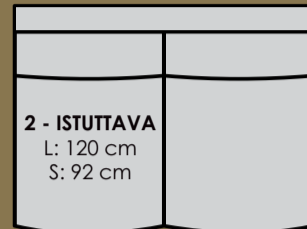

artic - sinulle tehty

STYLE L: 9 cm S: 90 cm K: 53 cm	STYLE L: 9 cm S: 90 cm K: 53 cm	SLIM L: 12 cm S: 90 cm K: 53 cm	SLIM L: 12 cm S: 90 cm K: 53 cm	CLASSIC L: 16 cm S: 90 cm K: 53 cm	CLASSIC L: 16 cm S: 90 cm K: 53 cm	URBAN L: 22 cm S: 90 cm K: 53 cm	URBAN L: 22 cm S: 90 cm K: 53 cm	RETRO L: 13 cm S: 90 cm K: 53 cm	RETRO L: 13 cm S: 90 cm K: 53 cm
--	--	--	--	---	---	---	---	---	---

artic

Rakenna kokonaisuus

Mittakaava 1:3

Valitse käsinoja

LxSxK: 9x90x53 LxSxK: 12x90x53 LxSxK: 16x90x53 LxSxK: 22x90x53 LxSxK: 13x90x53

Selkä-ja istuintyyntien rakenne

Valitse päällinen

Valitse lisävarusteet