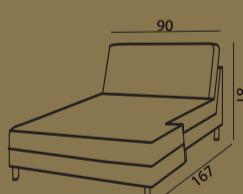

artic - sinulle tehty

STYLE L: 9 cm S: 90 cm K: 53 cm	STYLE L: 9 cm S: 90 cm K: 53 cm	SLIM L: 12 cm S: 90 cm K: 53 cm	SLIM L: 12 cm S: 90 cm K: 53 cm	CLASSIC L: 16 cm S: 90 cm K: 53 cm	CLASSIC L: 16 cm S: 90 cm K: 53 cm	URBAN L: 22 cm S: 90 cm K: 53 cm	URBAN L: 22 cm S: 90 cm K: 53 cm	RETRO L: 13 cm S: 90 cm K: 53 cm	RETRO L: 13 cm S: 90 cm K: 53 cm
--	--	--	--	---	---	---	---	---	---

artic

Rakenna kokonaisuus

Mittakaava 1:3

Valitse käsinoja

LxSxK: 9x90x53 LxSxK: 12x90x53 LxSxK: 16x90x53 LxSxK: 22x90x53 LxSxK: 13x90x53

Selkä-ja istuintyyntien rakenne

Valitse päällinen

Valitse lisävarusteet