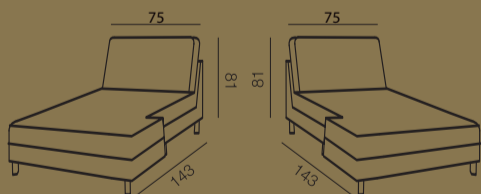

artic - sinulle tehty

STYLE L: 9 cm S: 90 cm K: 53 cm	STYLE L: 9 cm S: 90 cm K: 53 cm	SLIM L: 12 cm S: 90 cm K: 53 cm	SLIM L: 12 cm S: 90 cm K: 53 cm	CLASSIC L: 16 cm S: 90 cm K: 53 cm	CLASSIC L: 16 cm S: 90 cm K: 53 cm	URBAN L: 22 cm S: 90 cm K: 53 cm	URBAN L: 22 cm S: 90 cm K: 53 cm	RETRO L: 13 cm S: 90 cm K: 53 cm	RETRO L: 13 cm S: 90 cm K: 53 cm
--	--	--	--	---	---	---	---	---	---

artic

Rakenna kokonaisuus

Mittakaava 1:3

Valitse käsinoja

LxSxK: 9x90x53 LxSxK: 12x90x53 LxSxK: 16x90x53 LxSxK: 22x90x53 LxSxK: 13x90x53

Selkä-ja istuintyyntien rakenne

Valitse päällinen

Valitse lisävarusteet