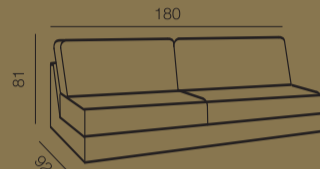

artic - sinulle tehty

STYLE L: 9 cm S: 90 cm K: 53 cm	STYLE L: 9 cm S: 90 cm K: 53 cm	SLIM L: 12 cm S: 90 cm K: 53 cm	SLIM L: 12 cm S: 90 cm K: 53 cm	CLASSIC L: 16 cm S: 90 cm K: 53 cm	CLASSIC L: 16 cm S: 90 cm K: 53 cm	URBAN L: 22 cm S: 90 cm K: 53 cm	URBAN L: 22 cm S: 90 cm K: 53 cm	RETRO L: 13 cm S: 90 cm K: 53 cm	RETRO L: 13 cm S: 90 cm K: 53 cm
--	--	--	--	---	---	---	---	---	---

artic

Rakenna kokonaisuus

Mittakaava 1:3

Valitse käsinoja

LxSxK: 9x90x53 LxSxK: 12x90x53 LxSxK: 16x90x53 LxSxK: 22x90x53 LxSxK: 13x90x53

Selkä-ja istuintyyntien rakenne

Valitse päällinen

Valitse lisävarusteet