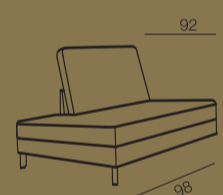

artic - sinulle tehty

STYLE L: 9 cm S: 90 cm K: 53 cm	STYLE L: 9 cm S: 90 cm K: 53 cm	SLIM L: 12 cm S: 90 cm K: 53 cm	SLIM L: 12 cm S: 90 cm K: 53 cm	CLASSIC L: 16 cm S: 90 cm K: 53 cm	CLASSIC L: 16 cm S: 90 cm K: 53 cm	URBAN L: 22 cm S: 90 cm K: 53 cm	URBAN L: 22 cm S: 90 cm K: 53 cm	RETRO L: 13 cm S: 90 cm K: 53 cm	RETRO L: 13 cm S: 90 cm K: 53 cm
--	--	--	--	---	---	---	---	---	---

artic

Rakenna kokonaisuus

Mittakaava 1:3

Valitse käsinoja

LxSxK: 9x90x53 LxSxK: 12x90x53 LxSxK: 16x90x53 LxSxK: 22x90x53 LxSxK: 13x90x53

Selkä-ja istuintyyntien rakenne

Valitse päällinen

Valitse lisävarusteet