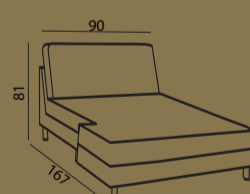

artic - sinulle tehty

STYLE L: 9 cm S: 90 cm K: 53 cm	STYLE L: 9 cm S: 90 cm K: 53 cm	SLIM L: 12 cm S: 90 cm K: 53 cm	SLIM L: 12 cm S: 90 cm K: 53 cm	CLASSIC L: 16 cm S: 90 cm K: 53 cm	CLASSIC L: 16 cm S: 90 cm K: 53 cm	URBAN L: 22 cm S: 90 cm K: 53 cm	URBAN L: 22 cm S: 90 cm K: 53 cm	RETRO L: 13 cm S: 90 cm K: 53 cm	RETRO L: 13 cm S: 90 cm K: 53 cm
--	--	--	--	---	---	---	---	---	---

artic

Rakenna kokonaisuus

Mittakaava 1:3

Valitse käsinoja

LxSxK: 9x90x53 LxSxK: 12x90x53 LxSxK: 16x90x53 LxSxK: 22x90x53 LxSxK: 13x90x53

Selkä-ja istuintyyntien rakenne

Valitse päällinen

Valitse lisävarusteet