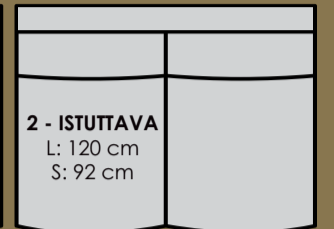

artic - sinulle tehty

STYLE L: 9 cm S: 90 cm K: 53 cm	STYLE L: 9 cm S: 90 cm K: 53 cm	SLIM L: 12 cm S: 90 cm K: 53 cm	SLIM L: 12 cm S: 90 cm K: 53 cm	CLASSIC L: 16 cm S: 90 cm K: 53 cm	CLASSIC L: 16 cm S: 90 cm K: 53 cm	URBAN L: 22 cm S: 90 cm K: 53 cm	URBAN L: 22 cm S: 90 cm K: 53 cm	RETRO L: 13 cm S: 90 cm K: 53 cm	RETRO L: 13 cm S: 90 cm K: 53 cm
--	--	--	--	---	---	---	---	---	---

artic

Rakenna kokonaisuus

Mittakaava 1:3

Valitse käsinoja

LxSxK: 9x90x53 LxSxK: 12x90x53 LxSxK: 16x90x53 LxSxK: 22x90x53 LxSxK: 13x90x53

Selkä-ja istuintyyntien rakenne

Valitse päällinen

Valitse lisävarusteet