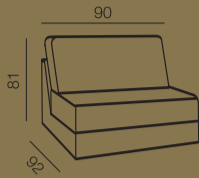

artic - sinulle tehty

STYLE L: 9 cm S: 90 cm K: 53 cm	STYLE L: 9 cm S: 90 cm K: 53 cm	SLIM L: 12 cm S: 90 cm K: 53 cm	SLIM L: 12 cm S: 90 cm K: 53 cm	CLASSIC L: 16 cm S: 90 cm K: 53 cm	CLASSIC L: 16 cm S: 90 cm K: 53 cm	URBAN L: 22 cm S: 90 cm K: 53 cm	URBAN L: 22 cm S: 90 cm K: 53 cm	RETRO L: 13 cm S: 90 cm K: 53 cm	RETRO L: 13 cm S: 90 cm K: 53 cm
--	--	--	--	---	---	---	---	---	---

artic

Rakenna kokonaisuus

Mittakaava 1:3

Valitse käsinoja

LxSxK: 9x90x53 LxSxK: 12x90x53 LxSxK: 16x90x53 LxSxK: 22x90x53 LxSxK: 13x90x53

Selkä-ja istuintyyntien rakenne

Valitse päällinen

Valitse lisävarusteet