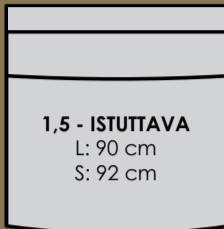

artic - sinulle tehty

STYLE L: 9 cm S: 90 cm K: 53 cm	STYLE L: 9 cm S: 90 cm K: 53 cm	SLIM L: 12 cm S: 90 cm K: 53 cm	SLIM L: 12 cm S: 90 cm K: 53 cm	CLASSIC L: 16 cm S: 90 cm K: 53 cm	CLASSIC L: 16 cm S: 90 cm K: 53 cm	URBAN L: 22 cm S: 90 cm K: 53 cm	URBAN L: 22 cm S: 90 cm K: 53 cm	RETRO L: 13 cm S: 90 cm K: 53 cm	RETRO L: 13 cm S: 90 cm K: 53 cm
--	--	--	--	---	---	---	---	---	---

artic

Rakenna kokonaisuus

Mittakaava 1:3

Valitse käsinoja

LxSxK: 9x90x53 LxSxK: 12x90x53 LxSxK: 16x90x53 LxSxK: 22x90x53 LxSxK: 13x90x53

Selkä-ja istuintyyntien rakenne

Valitse päällinen

Valitse lisävarusteet