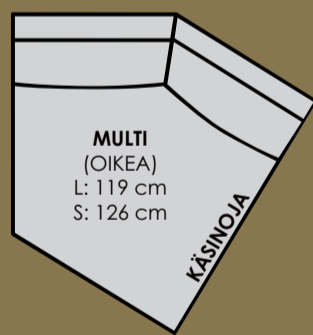

artic - sinulle tehty

STYLE L: 9 cm S: 90 cm K: 53 cm	STYLE L: 9 cm S: 90 cm K: 53 cm	SLIM L: 12 cm S: 90 cm K: 53 cm	SLIM L: 12 cm S: 90 cm K: 53 cm	CLASSIC L: 16 cm S: 90 cm K: 53 cm	CLASSIC L: 16 cm S: 90 cm K: 53 cm	URBAN L: 22 cm S: 90 cm K: 53 cm	URBAN L: 22 cm S: 90 cm K: 53 cm	RETRO L: 13 cm S: 90 cm K: 53 cm	RETRO L: 13 cm S: 90 cm K: 53 cm
--	--	--	--	---	---	---	---	---	---

artic

Rakenna kokonaisuus

Mittakaava 1:3

Valitse käsinoja

LxSxK: 9x90x53 LxSxK: 12x90x53 LxSxK: 16x90x53 LxSxK: 22x90x53 LxSxK: 13x90x53

Selkä-ja istuintyyntien rakenne

Valitse päällinen

Valitse lisävarusteet