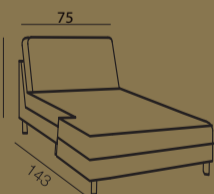

artic - sinulle tehty

STYLE L: 9 cm S: 90 cm K: 53 cm	STYLE L: 9 cm S: 90 cm K: 53 cm	SLIM L: 12 cm S: 90 cm K: 53 cm	SLIM L: 12 cm S: 90 cm K: 53 cm	CLASSIC L: 16 cm S: 90 cm K: 53 cm	CLASSIC L: 16 cm S: 90 cm K: 53 cm	URBAN L: 22 cm S: 90 cm K: 53 cm	URBAN L: 22 cm S: 90 cm K: 53 cm	RETRO L: 13 cm S: 90 cm K: 53 cm	RETRO L: 13 cm S: 90 cm K: 53 cm
--	--	--	--	---	---	---	---	---	---

artic

Rakenna kokonaisuus

Mittakaava 1:3

Valitse käsinoja

LxSxK: 9x90x53 LxSxK: 12x90x53 LxSxK: 16x90x53 LxSxK: 22x90x53 LxSxK: 13x90x53

Selkä-ja istuintyyntien rakenne

Valitse päällinen

Valitse lisävarusteet