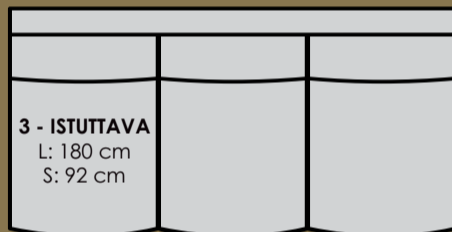

artic - sinulle tehty

STYLE L: 9 cm S: 90 cm K: 53 cm	STYLE L: 9 cm S: 90 cm K: 53 cm	SLIM L: 12 cm S: 90 cm K: 53 cm	SLIM L: 12 cm S: 90 cm K: 53 cm	CLASSIC L: 16 cm S: 90 cm K: 53 cm	CLASSIC L: 16 cm S: 90 cm K: 53 cm	URBAN L: 22 cm S: 90 cm K: 53 cm	URBAN L: 22 cm S: 90 cm K: 53 cm	RETRO L: 13 cm S: 90 cm K: 53 cm	RETRO L: 13 cm S: 90 cm K: 53 cm
--	--	--	--	---	---	---	---	---	---

artic

Rakenna kokonaisuus

Mittakaava 1:3

Valitse käsinoja

LxSxK: 9x90x53 LxSxK: 12x90x53 LxSxK: 16x90x53 LxSxK: 22x90x53 LxSxK: 13x90x53

Selkä-ja istuintyyntien rakenne

Valitse päällinen

Valitse lisävarusteet