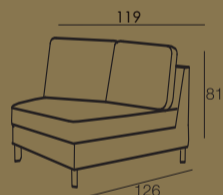

artic - sinulle tehty

STYLE L: 9 cm S: 90 cm K: 53 cm	STYLE L: 9 cm S: 90 cm K: 53 cm	SLIM L: 12 cm S: 90 cm K: 53 cm	SLIM L: 12 cm S: 90 cm K: 53 cm	CLASSIC L: 16 cm S: 90 cm K: 53 cm	CLASSIC L: 16 cm S: 90 cm K: 53 cm	URBAN L: 22 cm S: 90 cm K: 53 cm	URBAN L: 22 cm S: 90 cm K: 53 cm	RETRO L: 13 cm S: 90 cm K: 53 cm	RETRO L: 13 cm S: 90 cm K: 53 cm
--	--	--	--	---	---	---	---	---	---

artic

Rakenna kokonaisuus

Mittakaava 1:3

Valitse käsinoja

LxSxK: 9x90x53 LxSxK: 12x90x53 LxSxK: 16x90x53 LxSxK: 22x90x53 LxSxK: 13x90x53

Selkä-ja istuintyyntien rakenne

Valitse päällinen

Valitse lisävarusteet