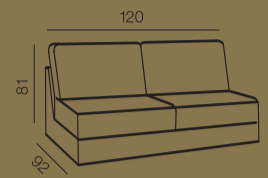

artic - sinulle tehty

STYLE L: 9 cm S: 90 cm K: 53 cm	STYLE L: 9 cm S: 90 cm K: 53 cm	SLIM L: 12 cm S: 90 cm K: 53 cm	SLIM L: 12 cm S: 90 cm K: 53 cm	CLASSIC L: 16 cm S: 90 cm K: 53 cm	CLASSIC L: 16 cm S: 90 cm K: 53 cm	URBAN L: 22 cm S: 90 cm K: 53 cm	URBAN L: 22 cm S: 90 cm K: 53 cm	RETRO L: 13 cm S: 90 cm K: 53 cm	RETRO L: 13 cm S: 90 cm K: 53 cm
--	--	--	--	---	---	---	---	---	---

artic

Rakenna kokonaisuus

Mittakaava 1:3

Valitse käsinoja

LxSxK: 9x90x53 LxSxK: 12x90x53 LxSxK: 16x90x53 LxSxK: 22x90x53 LxSxK: 13x90x53

Selkä-ja istuintyyntien rakenne

Valitse päällinen

Valitse lisävarusteet