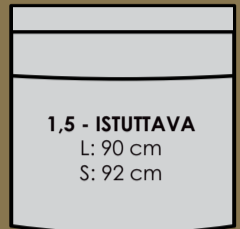

artic - sinulle tehty

STYLE L: 9 cm S: 90 cm K: 53 cm	STYLE L: 9 cm S: 90 cm K: 53 cm	SLIM L: 12 cm S: 90 cm K: 53 cm	SLIM L: 12 cm S: 90 cm K: 53 cm	CLASSIC L: 16 cm S: 90 cm K: 53 cm	CLASSIC L: 16 cm S: 90 cm K: 53 cm	URBAN L: 22 cm S: 90 cm K: 53 cm	URBAN L: 22 cm S: 90 cm K: 53 cm	RETRO L: 13 cm S: 90 cm K: 53 cm	RETRO L: 13 cm S: 90 cm K: 53 cm
--	--	--	--	---	---	---	---	---	---

artic

Rakenna kokonaisuus

Mittakaava 1:3

Valitse käsinoja

LxSxK: 9x90x53 LxSxK: 12x90x53 LxSxK: 16x90x53 LxSxK: 22x90x53 LxSxK: 13x90x53

Selkä-ja istuintyyntien rakenne

Valitse päällinen

Valitse lisävarusteet