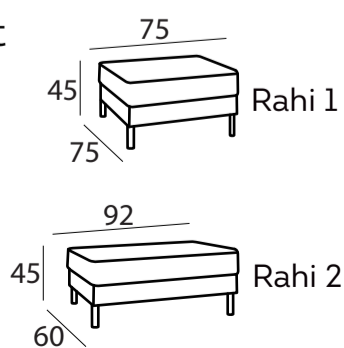

artic - sinulle tehty

STYLE L: 9 cm S: 90 cm K: 53 cm	STYLE L: 9 cm S: 90 cm K: 53 cm	SLIM L: 12 cm S: 90 cm K: 53 cm	SLIM L: 12 cm S: 90 cm K: 53 cm	CLASSIC L: 16 cm S: 90 cm K: 53 cm	CLASSIC L: 16 cm S: 90 cm K: 53 cm	URBAN L: 22 cm S: 90 cm K: 53 cm	URBAN L: 22 cm S: 90 cm K: 53 cm	RETRO L: 13 cm S: 90 cm K: 53 cm	RETRO L: 13 cm S: 90 cm K: 53 cm
--	--	--	--	---	---	---	---	---	---

artic

Rakenna kokonaisuus

Mittakaava 1:3

Valitse käsinoja

LxSxK: 9x90x53 LxSxK: 12x90x53 LxSxK: 16x90x53 LxSxK: 22x90x53 LxSxK: 13x90x53

Selkä-ja istuintyyntien rakenne

Valitse päällinen

Valitse lisävarusteet