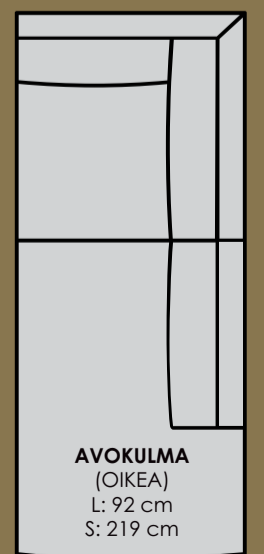

artic - sinulle tehty

STYLE L: 9 cm S: 90 cm K: 53 cm	STYLE L: 9 cm S: 90 cm K: 53 cm	SLIM L: 12 cm S: 90 cm K: 53 cm	SLIM L: 12 cm S: 90 cm K: 53 cm	CLASSIC L: 16 cm S: 90 cm K: 53 cm	CLASSIC L: 16 cm S: 90 cm K: 53 cm	URBAN L: 22 cm S: 90 cm K: 53 cm	URBAN L: 22 cm S: 90 cm K: 53 cm	RETRO L: 13 cm S: 90 cm K: 53 cm	RETRO L: 13 cm S: 90 cm K: 53 cm
--	--	--	--	---	---	---	---	---	---

artic

Rakenna kokonaisuus

Mittakaava 1:3

Valitse käsinoja

LxSxK: 9x90x53 LxSxK: 12x90x53 LxSxK: 16x90x53 LxSxK: 22x90x53 LxSxK: 13x90x53

Selkä-ja istuintyyntien rakenne

Valitse päällinen

Valitse lisävarusteet