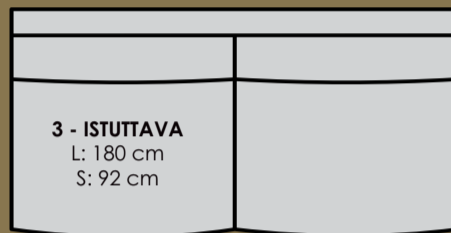

artic - sinulle tehty

STYLE L: 9 cm S: 90 cm K: 53 cm	STYLE L: 9 cm S: 90 cm K: 53 cm	SLIM L: 12 cm S: 90 cm K: 53 cm	SLIM L: 12 cm S: 90 cm K: 53 cm	CLASSIC L: 16 cm S: 90 cm K: 53 cm	CLASSIC L: 16 cm S: 90 cm K: 53 cm	URBAN L: 22 cm S: 90 cm K: 53 cm	URBAN L: 22 cm S: 90 cm K: 53 cm	RETRO L: 13 cm S: 90 cm K: 53 cm	RETRO L: 13 cm S: 90 cm K: 53 cm
--	--	--	--	---	---	---	---	---	---

artic

Rakenna kokonaisuus

Mittakaava 1:3

Valitse käsinoja

LxSxK: 9x90x53 LxSxK: 12x90x53 LxSxK: 16x90x53 LxSxK: 22x90x53 LxSxK: 13x90x53

Selkä-ja istuintyyntien rakenne

Valitse päällinen

Valitse lisävarusteet