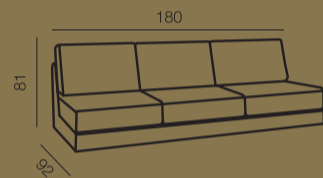

artic - sinulle tehty

STYLE L: 9 cm S: 90 cm K: 53 cm	STYLE L: 9 cm S: 90 cm K: 53 cm	SLIM L: 12 cm S: 90 cm K: 53 cm	SLIM L: 12 cm S: 90 cm K: 53 cm	CLASSIC L: 16 cm S: 90 cm K: 53 cm	CLASSIC L: 16 cm S: 90 cm K: 53 cm	URBAN L: 22 cm S: 90 cm K: 53 cm	URBAN L: 22 cm S: 90 cm K: 53 cm	RETRO L: 13 cm S: 90 cm K: 53 cm	RETRO L: 13 cm S: 90 cm K: 53 cm
--	--	--	--	---	---	---	---	---	---

artic

Rakenna kokonaisuus

Mittakaava 1:3

Valitse käsinoja

LxSxK: 9x90x53 LxSxK: 12x90x53 LxSxK: 16x90x53 LxSxK: 22x90x53 LxSxK: 13x90x53

Selkä-ja istuintyyntien rakenne

Valitse päällinen

Valitse lisävarusteet