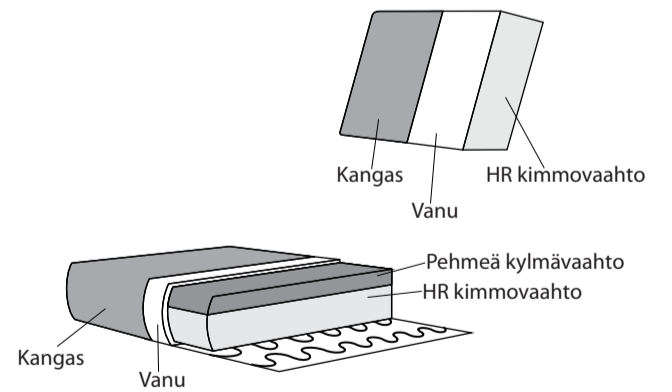

artic

Rakenna kokonaisuus

Mittakaava 1:3

Valitse käsinoja

LxSxK: 9x90x53 LxSxK: 12x90x53 LxSxK: 16x90x53 LxSxK: 22x90x53 LxSxK: 13x90x53

Selkä-ja istuintyyntien rakenne

Valitse päällinen

Valitse lisävarusteet