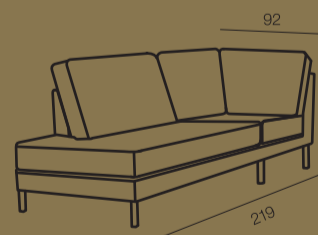

artic - sinulle tehty

STYLE L: 9 cm S: 90 cm K: 53 cm	STYLE L: 9 cm S: 90 cm K: 53 cm	SLIM L: 12 cm S: 90 cm K: 53 cm	SLIM L: 12 cm S: 90 cm K: 53 cm	CLASSIC L: 16 cm S: 90 cm K: 53 cm	CLASSIC L: 16 cm S: 90 cm K: 53 cm	URBAN L: 22 cm S: 90 cm K: 53 cm	URBAN L: 22 cm S: 90 cm K: 53 cm	RETRO L: 13 cm S: 90 cm K: 53 cm	RETRO L: 13 cm S: 90 cm K: 53 cm
--	--	--	--	---	---	---	---	---	---

artic

Rakenna kokonaisuus

Mittakaava 1:3

Valitse käsinoja

LxSxK: 9x90x53 LxSxK: 12x90x53 LxSxK: 16x90x53 LxSxK: 22x90x53 LxSxK: 13x90x53

Selkä-ja istuintyyntien rakenne

Valitse päällinen

Valitse lisävarusteet