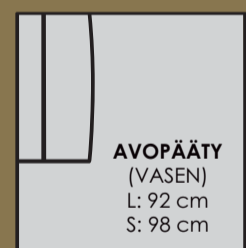

artic - sinulle tehty

STYLE L: 9 cm S: 90 cm K: 53 cm	STYLE L: 9 cm S: 90 cm K: 53 cm	SLIM L: 12 cm S: 90 cm K: 53 cm	SLIM L: 12 cm S: 90 cm K: 53 cm	CLASSIC L: 16 cm S: 90 cm K: 53 cm	CLASSIC L: 16 cm S: 90 cm K: 53 cm	URBAN L: 22 cm S: 90 cm K: 53 cm	URBAN L: 22 cm S: 90 cm K: 53 cm	RETRO L: 13 cm S: 90 cm K: 53 cm	RETRO L: 13 cm S: 90 cm K: 53 cm
--	--	--	--	---	---	---	---	---	---

artic

Rakenna kokonaisuus

Mittakaava 1:3

Valitse käsinoja

LxSxK: 9x90x53 LxSxK: 12x90x53 LxSxK: 16x90x53 LxSxK: 22x90x53 LxSxK: 13x90x53

Selkä-ja istuintyyntien rakenne

Valitse päällinen

Valitse lisävarusteet