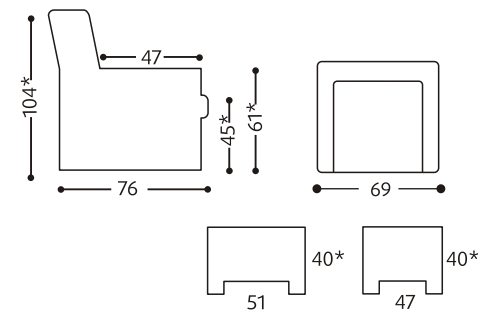

pohjanmaan<sup>™</sup>  
Inspired by Pohjanmaa

arvo

retro

pohjanmaan<sup>™</sup>  
Inspired by Pohjanmaa

www.pohjanmaan.fi

arvo

easy

\* mitat 9cm korkeilla jaloilla  
\* measurements with 9cm standard leg

11/09  
Tolerance of measurements +/- 3cm