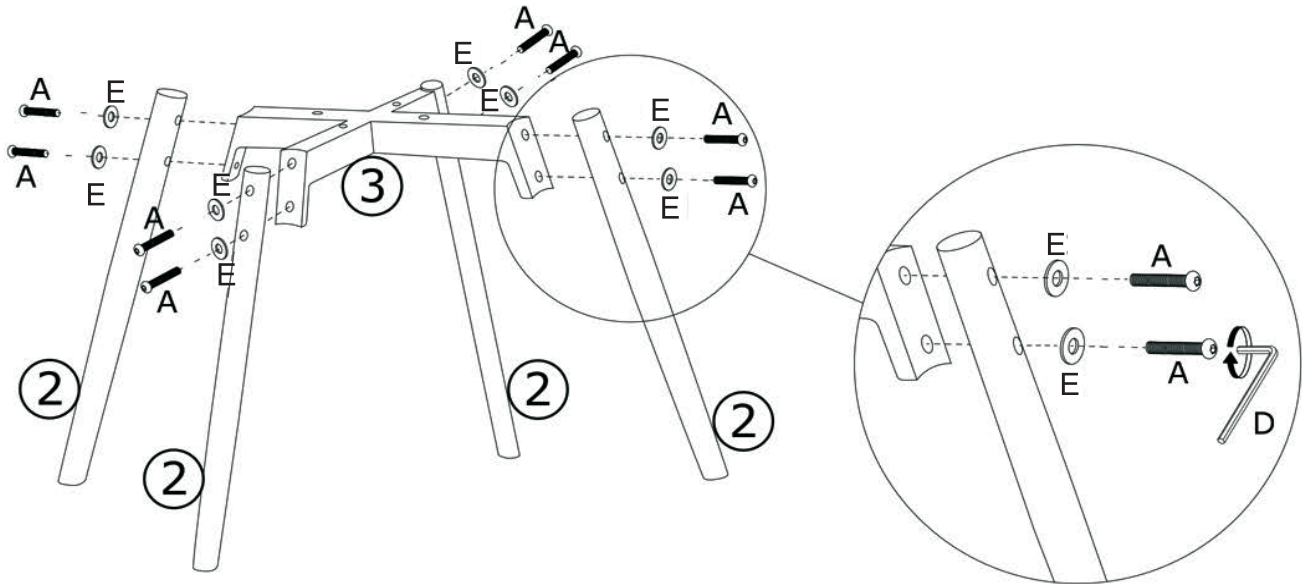

CAFÉ

1811146-0
1811146-1

Fittings & Tools

①

470×560×450mm

②×4

Ø30×430mm

③

330×330×60mm

<p>A×8</p>  <p>M6×35mm</p>	<p>B×4</p>  <p>M6×40mm</p>	<p>C×4</p>  <p>M6×14×1mm</p>	<p>D×1</p>  <p>M5</p>
<p>E×8</p> 	<p>F×4</p>  <p>25x5mm</p>		

1

 A×8	 E×8	 D×1		
--	--	--	--	--

2

 B×4	 C×4	 D×1		
--	--	--	--	--

3

Fx4

25x5mm