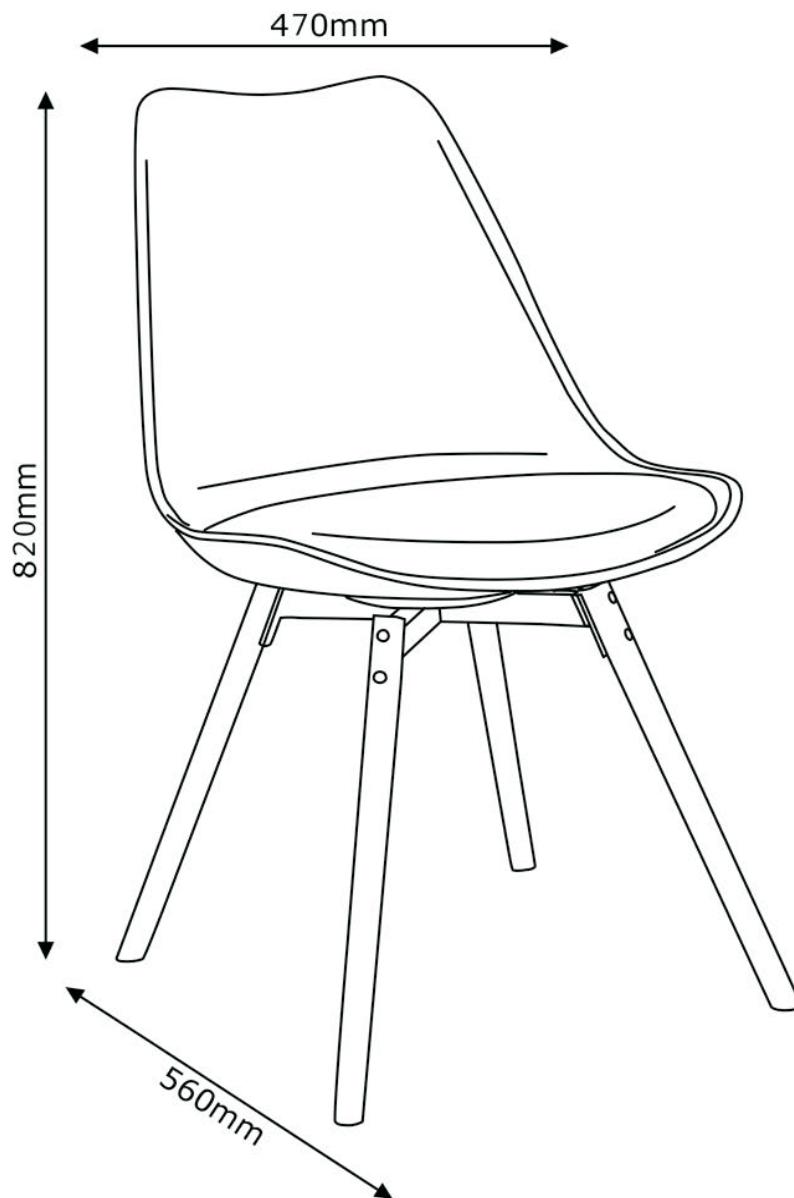

CAFÉ

1811146-0
1811146-1

Fittings & Tools

①

470×560×450mm

②×4

Ø30×430mm

③

330×330×60mm

<p>A×8</p>  <p>M6×35mm</p>	<p>B×4</p>  <p>M6×40mm</p>	<p>C×4</p>  <p>M6×14×1mm</p>	<p>D×1</p>  <p>M5</p>
<p>E×8</p> 	<p>F×4</p>  <p>25x5mm</p>		

1

 A×8	 E×8	 D×1		
--	--	--	--	--

2

 B×4	 C×4	 D×1		
--	--	--	--	--

3

Fx4

25x5mm