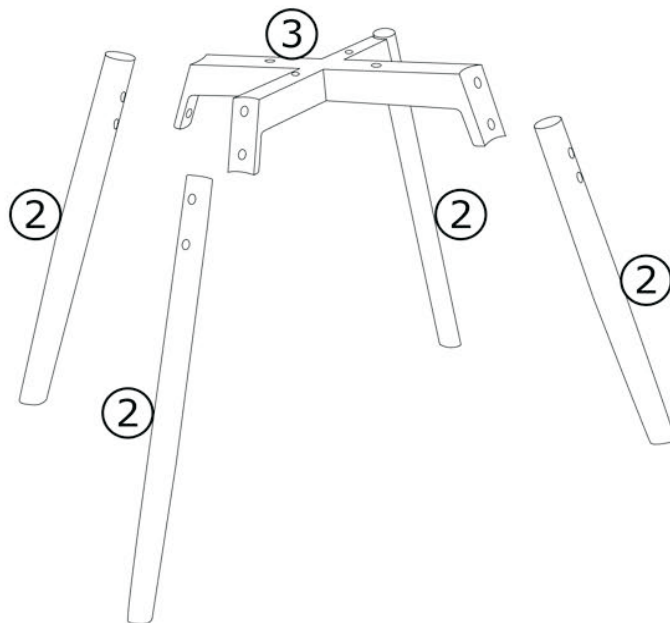

CAFÉ

1811146-0
1811146-1

Fittings & Tools

①

470×560×450mm

②×4

Ø30×430mm

③

330×330×60mm

<p>A×8</p>  <p>M6×35mm</p>	<p>B×4</p>  <p>M6×40mm</p>	<p>C×4</p>  <p>M6×14×1mm</p>	<p>D×1</p>  <p>M5</p>
<p>E×8</p> 	<p>F×4</p>  <p>25x5mm</p>		

1

 A×8	 E×8	 D×1		
--	--	--	--	--

2

 B×4	 C×4	 D×1		
--	--	--	--	--

3

Fx4

25x5mm