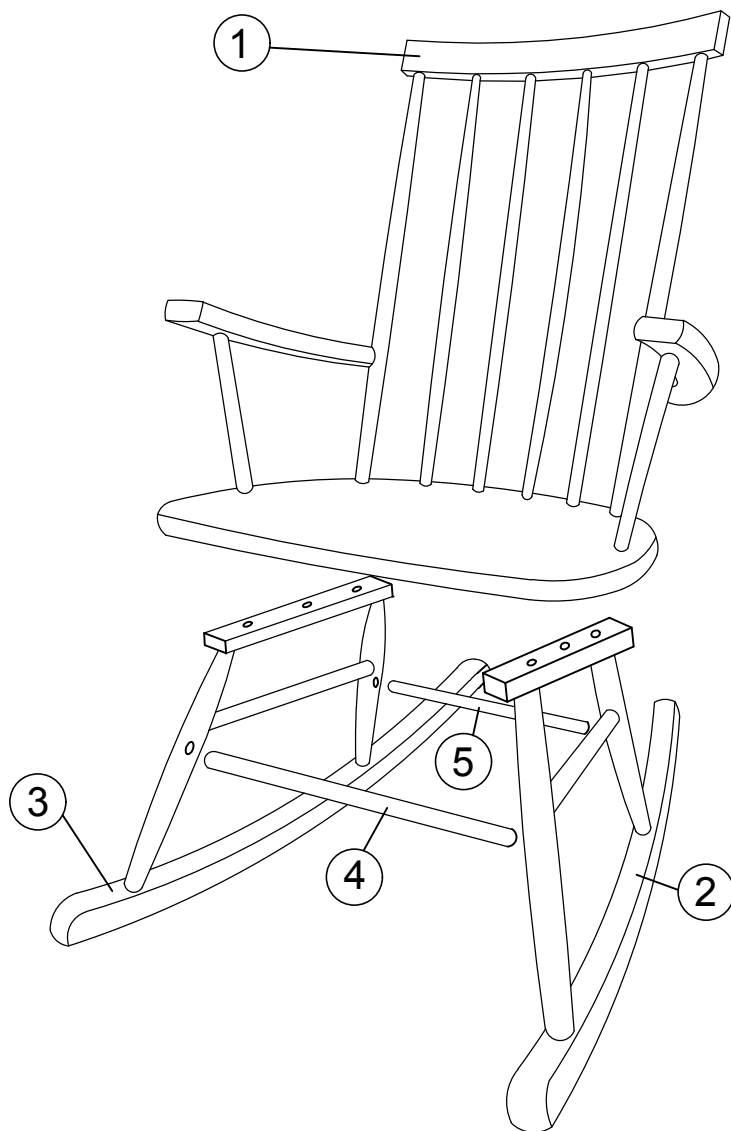

BJERKA

<p>1</p>  <p>x1</p>	<p>2 FR</p>  <p>x1</p>	<p>3 FL</p>  <p>x1</p>	<p>4</p>  <p>x1</p>	<p>5</p>  <p>x1</p>
--	---	---	---	--

1.	570 x 605 x 650mm
2.	870 x 425 x 40mm
3.	870 x 425 x 40mm
4.	412 x ϕ 19mm
5.	355 x ϕ 19mm

<p>A</p>  <p>JCBC Bolt M6 x 30mm</p> <p>x6</p>	<p>B</p>  <p>JCBC Bolt M6 x 45mm</p> <p>x4</p>	<p>C</p>  <p>JRN Nut M6 x 10 x 13mm</p> <p>x4</p>	<p>D</p>  <p>Wood Button Ø13.5 x 7mm</p> <p>x4</p>	<p>E</p>  <p>Spring Washer 12mm</p> <p>x6</p>	<p>F</p>  <p>Flat Washer 13mm</p> <p>x6</p>	<p>G</p>  <p>Allen Key (M4)</p> <p>x1</p>
--	--	---	--	--	---	---