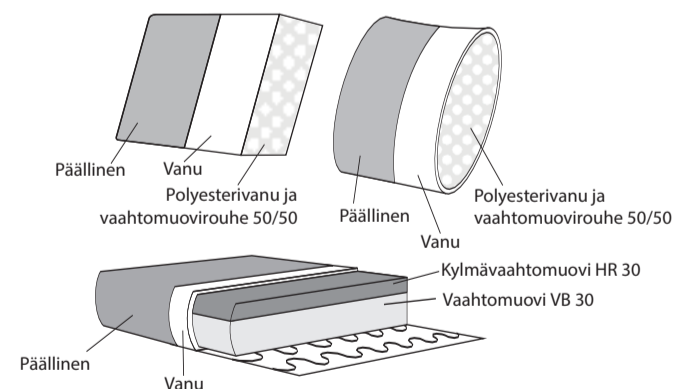

## Valitse käsinoja

Boston

LxSxK: 27x97x64

Street

LxSxK: 23x97x64

Chill

LxSxK: 30x97x60

Miami

LxSxK: 29x97x63

Omega

Ei sovellu divaaniosiin

LxSxK: 3x97x65

## Selkä- ja istuintyyntjen rakenne