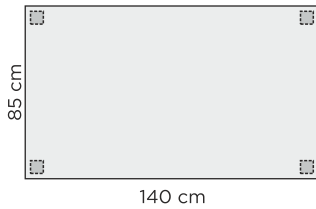

(Pöydän korkeus: 74 cm)

RUOKATUOLIN MITAT

Huom!

Pöydät, joiden pituudet
140-180cm sekä pyöreä:
Jalkapaksuus 57x57mm

Pöydät, joiden pituudet
200-280cm sekä neliöpöydät:
Jalkapaksuus 80x80mm

* = Lasikansi saatavilla