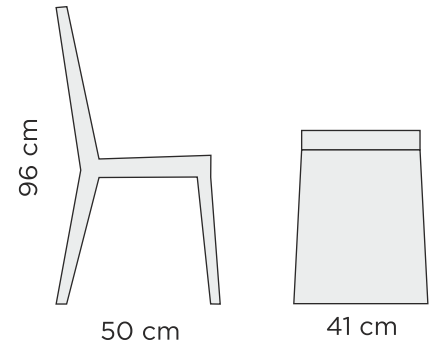

(Pöydän korkeus: 74 cm)

RUOKATUOLIN MITAT

Huom!

Pöydät, joiden pituudet
140-180cm sekä pyöreä:
Jalkapaksuus 57x57mm

Pöydät, joiden pituudet
200-280cm sekä neliöpöydät:
Jalkapaksuus 80x80mm

* = Lasikansi saatavilla