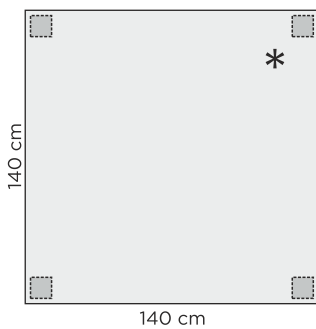

(Pöydän korkeus: 74 cm)

RUOKATUOLIN MITAT

Huom!

Pöydät, joiden pituudet
140-180cm sekä pyöreä:
Jalkapaksuus 57x57mm

Pöydät, joiden pituudet
200-280cm sekä neliöpöydät:
Jalkapaksuus 80x80mm

* = Lasikansi saatavilla