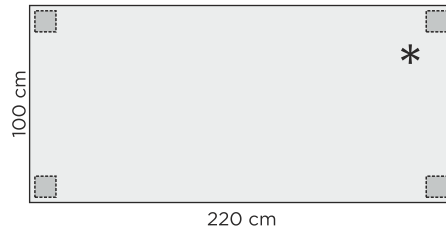

(Pöydän korkeus: 74 cm)

RUOKATUOLIN MITAT

Huom!

Pöydät, joiden pituudet
140-180cm sekä pyöreä:
Jalkapaksuus 57x57mm

Pöydät, joiden pituudet
200-280cm sekä neliöpöydät:
Jalkapaksuus 80x80mm

* = Lasikansi saatavilla