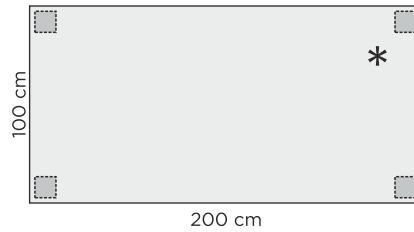

(Pöydän korkeus: 74 cm)

RUOKATUOLIN MITAT

Huom!

Pöydät, joiden pituudet
140-180cm sekä pyöreä:
Jalkapaksuus 57x57mm

Pöydät, joiden pituudet
200-280cm sekä neliöpöydät:
Jalkapaksuus 80x80mm

* = Lasikansi saatavilla