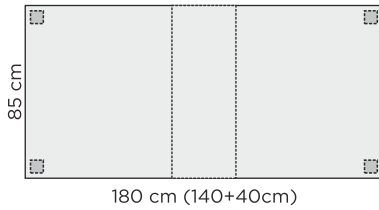

(Pöydän korkeus: 74 cm)

RUOKATUOLIN MITAT

Huom!

Pöydät, joiden pituudet
140-180cm sekä pyöreä:
Jalkapaksuus 57x57mm

Pöydät, joiden pituudet
200-280cm sekä neliöpöydät:
Jalkapaksuus 80x80mm

* = Lasikansi saatavilla