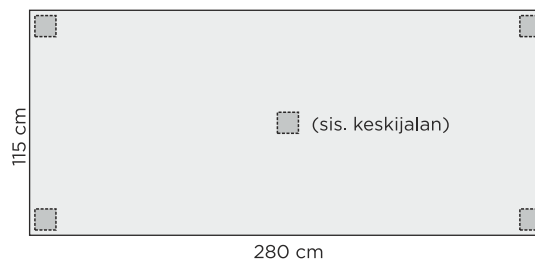

(Pöydän korkeus: 74 cm)

RUOKATUOLIN MITAT

Huom!

Pöydät, joiden pituudet
140-180cm sekä pyöreä:
Jalkapaksuus 57x57mm

Pöydät, joiden pituudet
200-280cm sekä neliöpöydät:
Jalkapaksuus 80x80mm

* = Lasikansi saatavilla