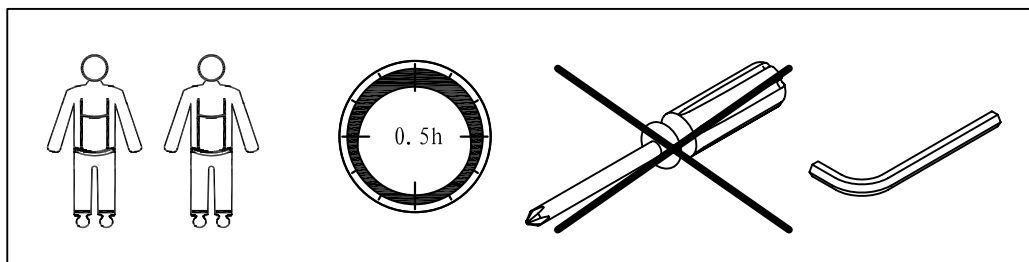

# Istria Sofa Bed

---

4\*21\*57mm  
A×1

Ø0.25\*2"  
B×4

Ø6\*16mm  
C×4

① 2pcs

② 2pcs

③ 1pcs

④ 2pcs

⑤ 4pcs