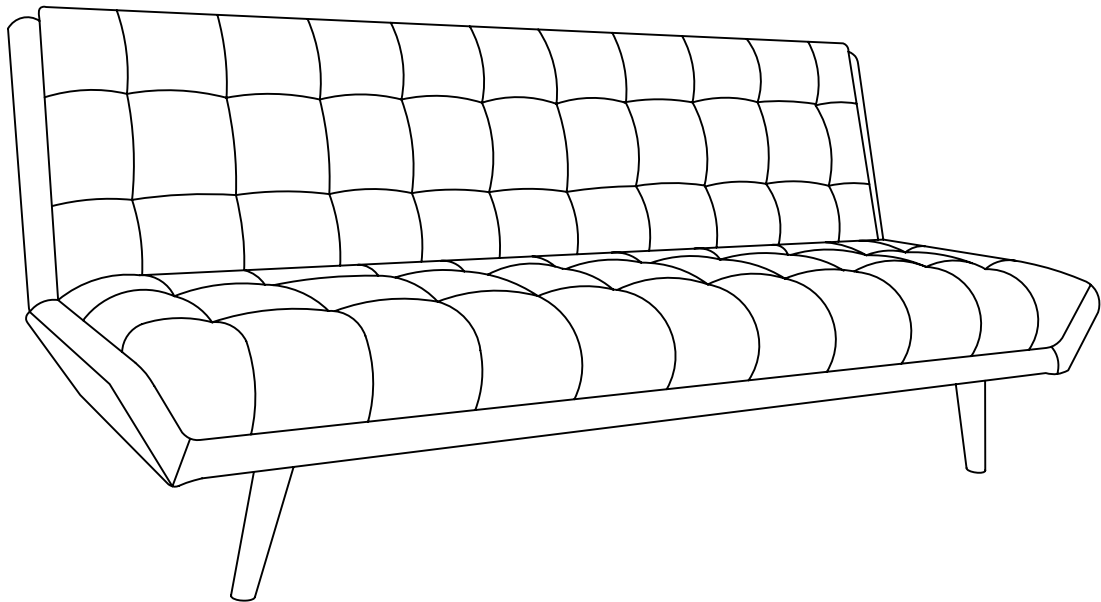

# Istria Sofa Bed

---

4\*21\*57mm  
A×1

Ø0.25\*2"  
B×4

Ø6\*16mm  
C×4

① 2pcs

② 2pcs

③ 1pcs

④ 2pcs

⑤ 4pcs