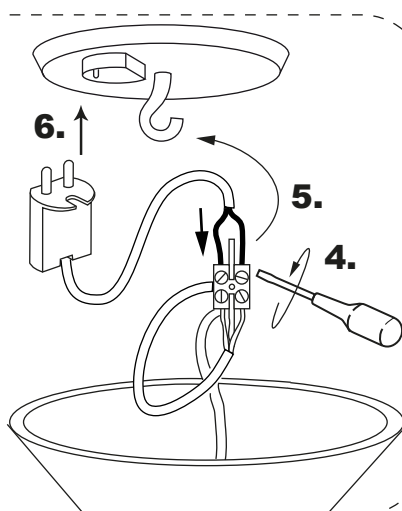

DCL lamppropp utan kabel (medföljer ej)
 DCL lampestøpsel uten kabel (ikke inkludert)
 DCL pistotulppa ilman kaapeli (ei sisälly hintaan)
 DCL lamp plug without cable (not included)

5.

Följ instruktionen till
 DCL lampproppen
 Følg instruksjonen for
 DCL lampestøpselen
 Noudata DCL valaisin-
 pistotulpan ohjeita
 Follow the instruction
 for the DCL lamp plug

Lamppropp med kabel
 (medföljer ej)
 Lampestøpsel med ledning
 (ikke inkludert)
 Valaisinpistotulppa
 johdolla (ei sis.)
 Lamp plug with cable
 (not included)

Inkoppling direkt
 till strömkablar
 installasjon
 direkt till
 strømledning
 Kytetään
 suoraan
 Installation
 directly to
 supply
 cables

**JOLLY
 65536**