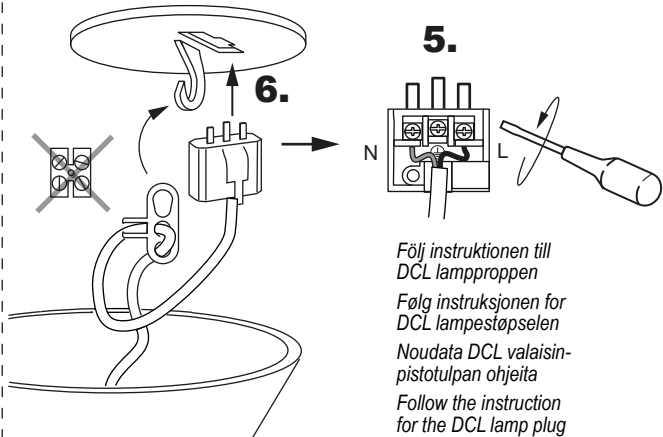

DCL lamppropp utan kabel (medföljer ej)
 DCL lampestøpsel uten kabel (ikke inkludert)
 DCL pistotulppa ilman kaapeli (ei sisälly hintaan)
 DCL lamp plug without cable (not included)

5.

Följ instruktionen till
 DCL lampproppen
 Følg instruksjonen for
 DCL lampestøpselen
 Noudata DCL valaisin-
 pistotulpan ohjeita
 Follow the instruction
 for the DCL lamp plug

Lamppropp med kabel
 (medföljer ej)
 Lampestøpsel med ledning
 (ikke inkludert)
 Valaisinpistotulppa
 johdolla (ei sis.)
 Lamp plug with cable
 (not included)

Inkoppling direkt
 till strömkablar
 installasjon
 direkt till
 strømledning
 Kytetään
 suoraan
 Installation
 directly to
 supply
 cables

**JOLLY
 65536**