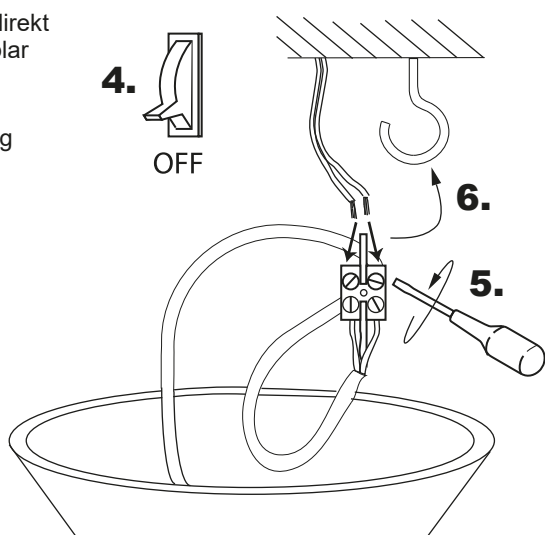

DCL lamppropp utan kabel (medföljer ej)
 DCL lampestøpsel uten kabel (ikke inkludert)
 DCL pistotulppa ilman kaapeli (ei sisälly hintaan)
 DCL lamp plug without cable (not included)

5.

Följ instruktionen till
 DCL lampproppen
 Følg instruksjonen for
 DCL lampestøpselen
 Noudata DCL valaisin-
 pistotulpan ohjeita
 Follow the instruction
 for the DCL lamp plug

Lamppropp med kabel
 (medföljer ej)
 Lampestøpsel med ledning
 (ikke inkludert)
 Valaisinpistotulppa
 johdolla (ei sis.)
 Lamp plug with cable
 (not included)

Inkoppling direkt
 till strömkablar
 installasjon
 direkt till
 strømledning
 Kytetään
 suoraan
 Installation
 directly to
 supply
 cables