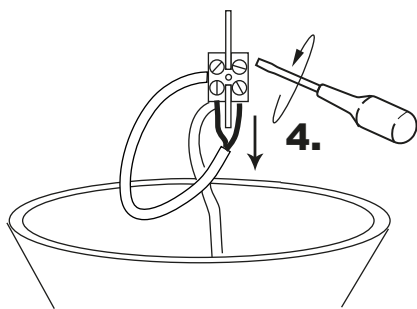

DCL lamppropp utan kabel (medföljer ej)
 DCL lampestøpsel uten kabel (ikke inkludert)
 DCL pistotulppa ilman kaapeli (ei sisälly hintaan)
 DCL lamp plug without cable (not included)

5.

Följ instruktionen till
 DCL lampproppen
 Følg instruksjonen for
 DCL lampestøpselen
 Noudata DCL valaisin-
 pistotulpan ohjeita
 Follow the instruction
 for the DCL lamp plug

Lamppropp med kabel
 (medföljer ej)
 Lampestøpsel med ledning
 (ikke inkludert)
 Valaisinpistotulppa
 johdolla (ei sis.)
 Lamp plug with cable
 (not included)

Inkoppling direkt
 till strömkablar
 installasjon
 direkt till
 strømledning
 Kytetään
 suoraan
 Installation
 directly to
 supply
 cables