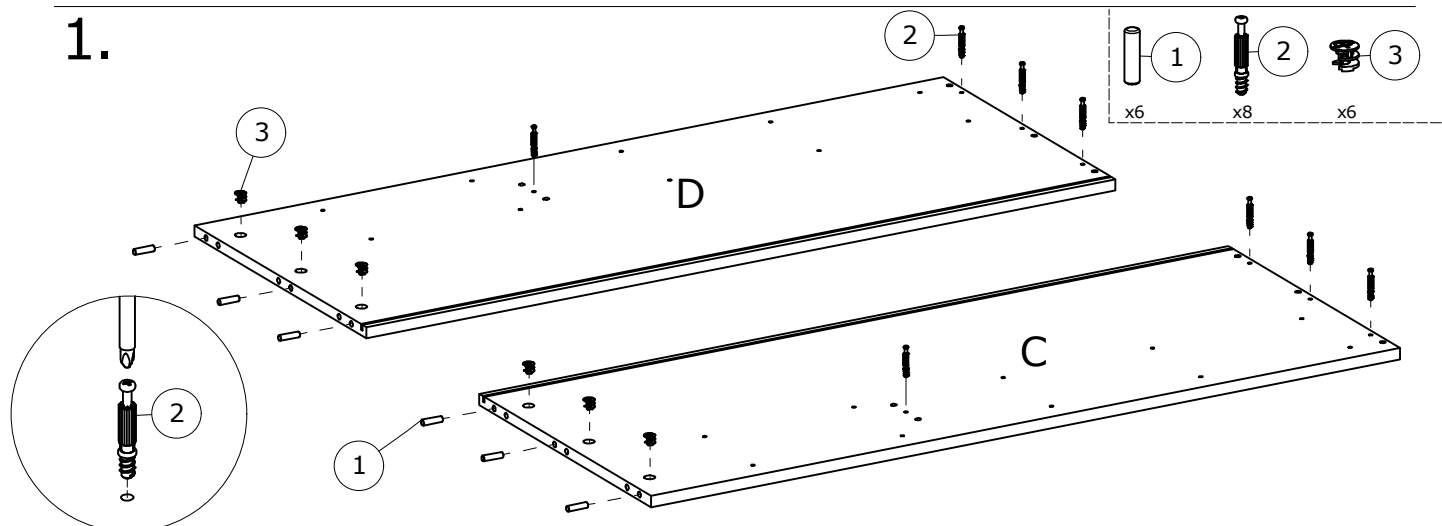

3555

Kommode

90040-4012 x2
90040-4011 x1

Værktøj - Tools

3535-100

Væltetikring

1.

2.

11.

Vælt sikring!

ca. 7 cm

Skruen til montering af vælt sikring i væggen er ikke med. Denne skrue skal tilpasses væggen spørg evt. fagmand.

12.