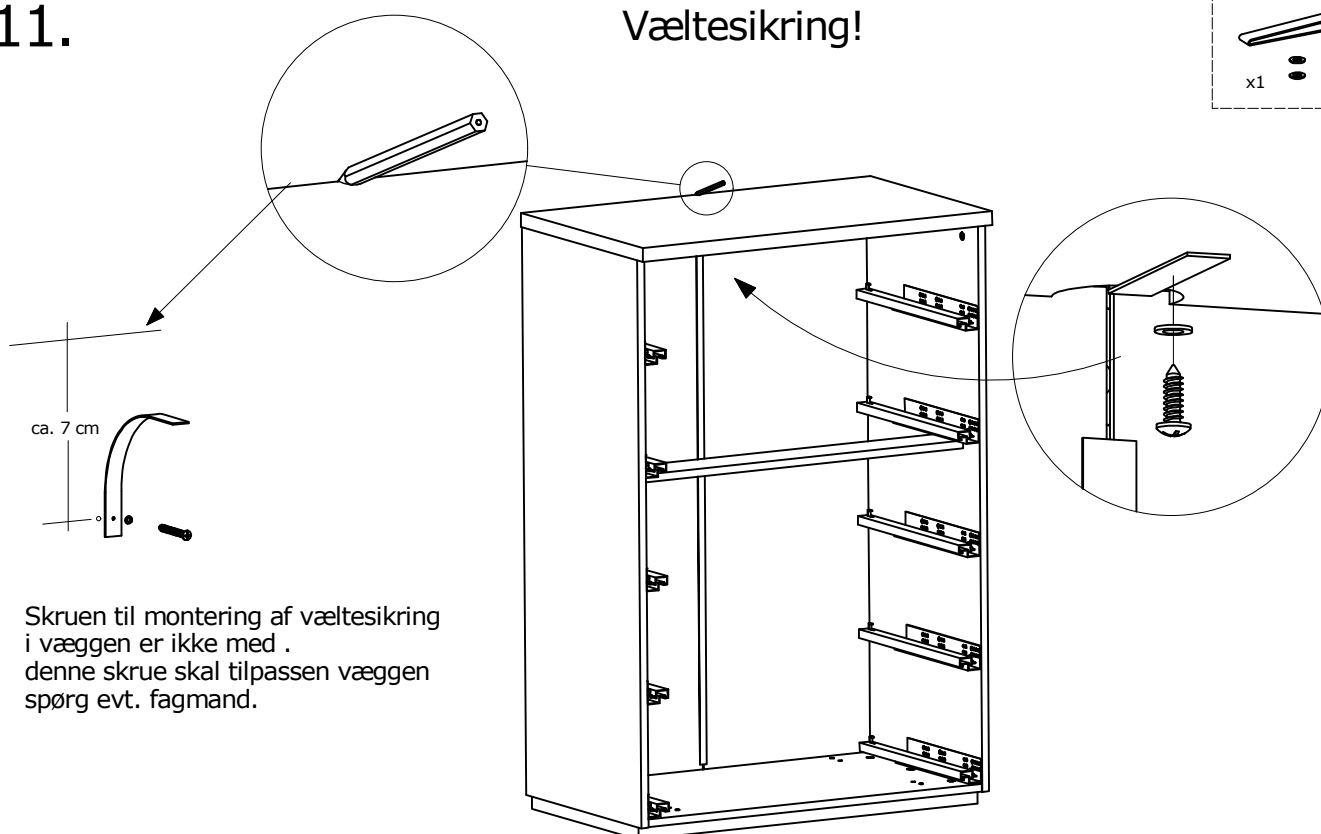

11.

Vælt sikring!

ca. 7 cm

Skruen til montering af vælt sikring i væggen er ikke med. Denne skrue skal tilpasses væggen spørg evt. fagmand.

12.