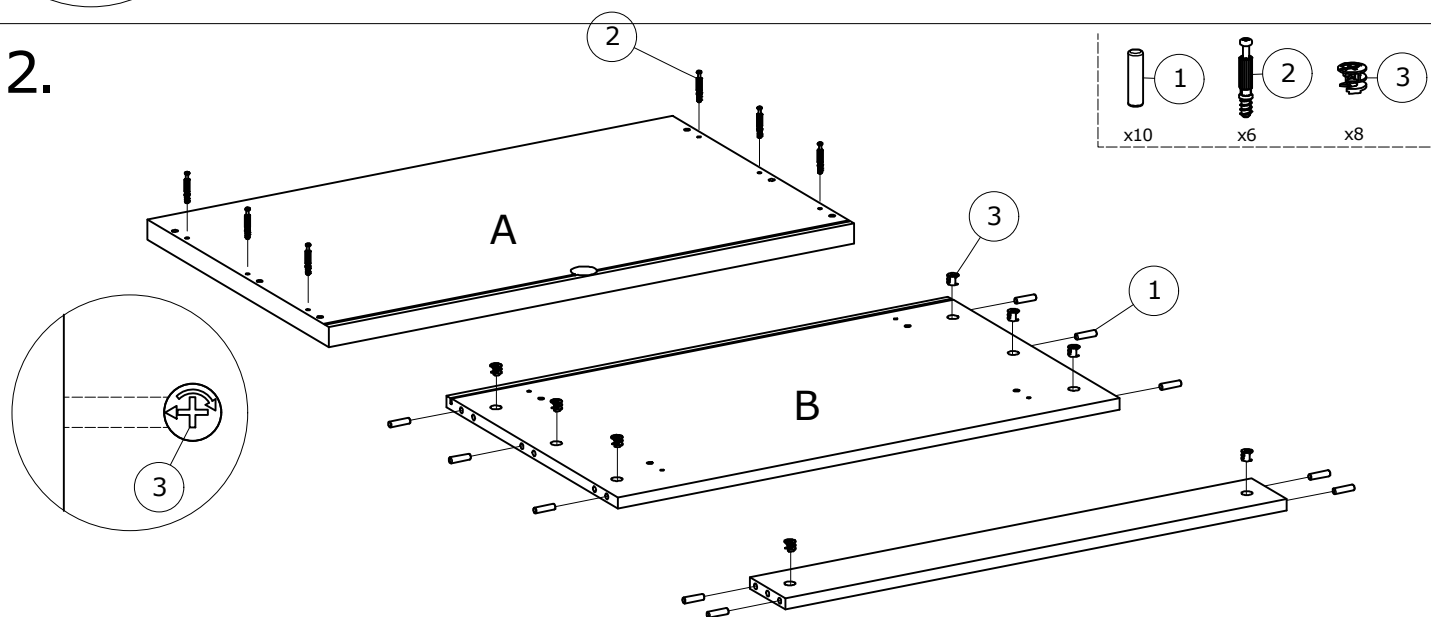

3555

Kommode

90040-4012 x2
90040-4011 x1

Værktøj - Tools

3535-100

Væltetikring

1.

2.

11.

Vælt sikring!

ca. 7 cm

Skruen til montering af vælt sikring i væggen er ikke med. Denne skrue skal tilpasses væggen spørg evt. fagmand.

12.