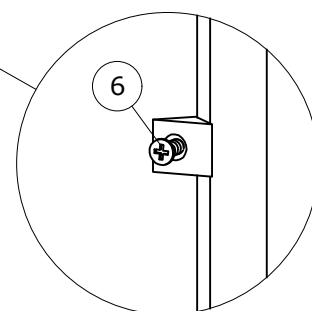

3.

4.

5.

6.

7.

8.

9.

10.

11.

Vælt sikring!

ca. 7 cm

Skruen til montering af vælt sikring i væggen er ikke med. Denne skrue skal tilpasses væggen spørg evt. fagmand.

12.