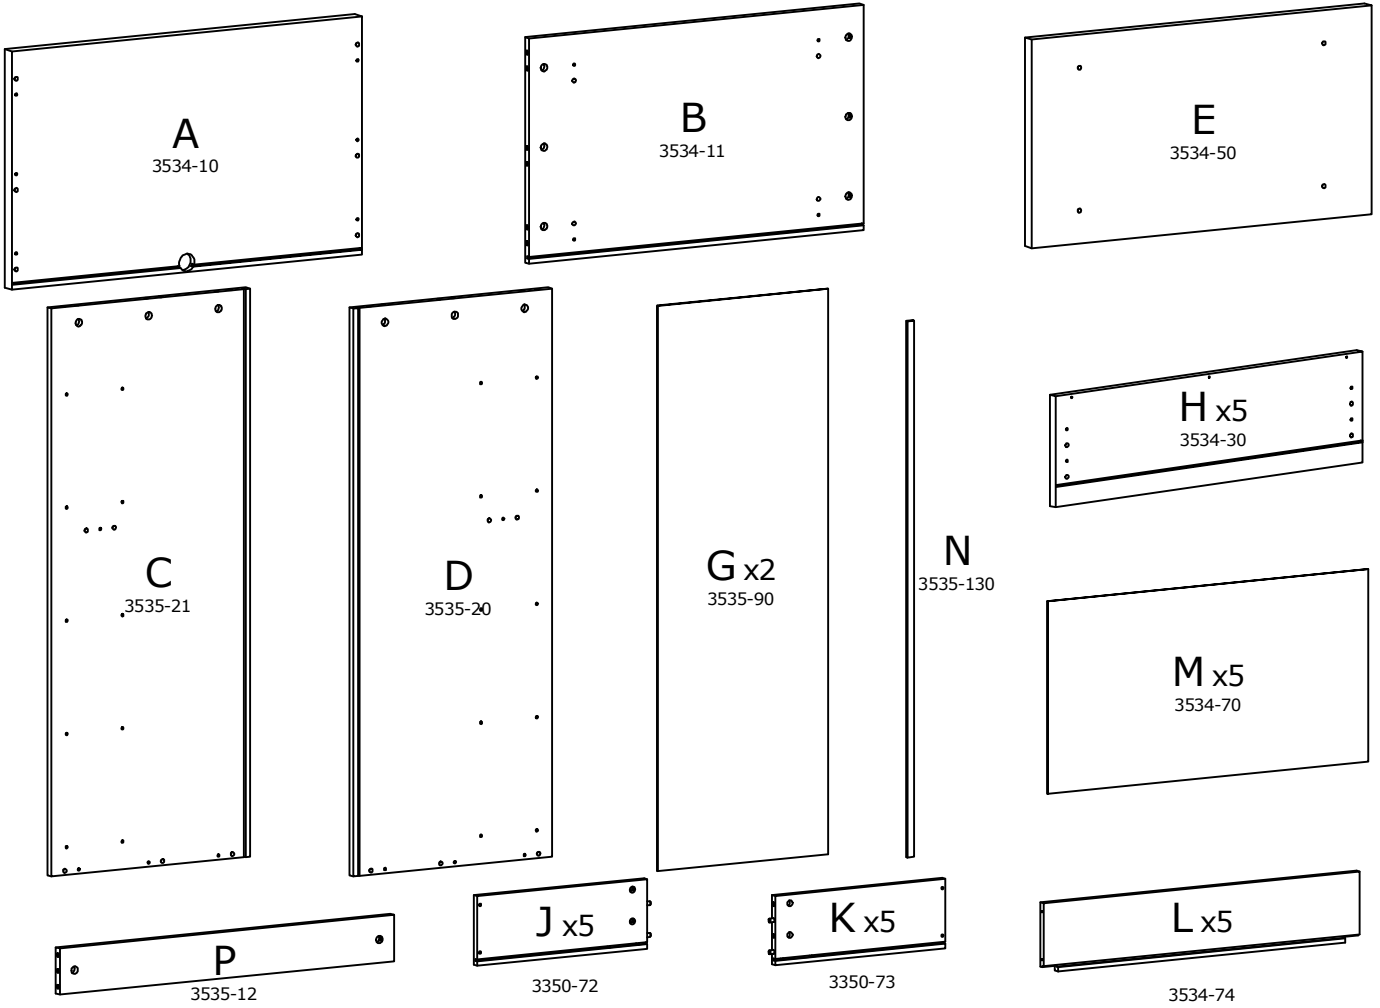

3555

Kommode

90040-4012 x2
90040-4011 x1

Værktøj - Tools

3535-100

Væltetikring

1.

2.

3.

4.

5.

6.

7.

8.

9.

10.

11.

Vælt sikring!

ca. 7 cm

Skruen til montering af vælt sikring i væggen er ikke med. Denne skrue skal tilpasses væggen spørg evt. fagmand.

12.