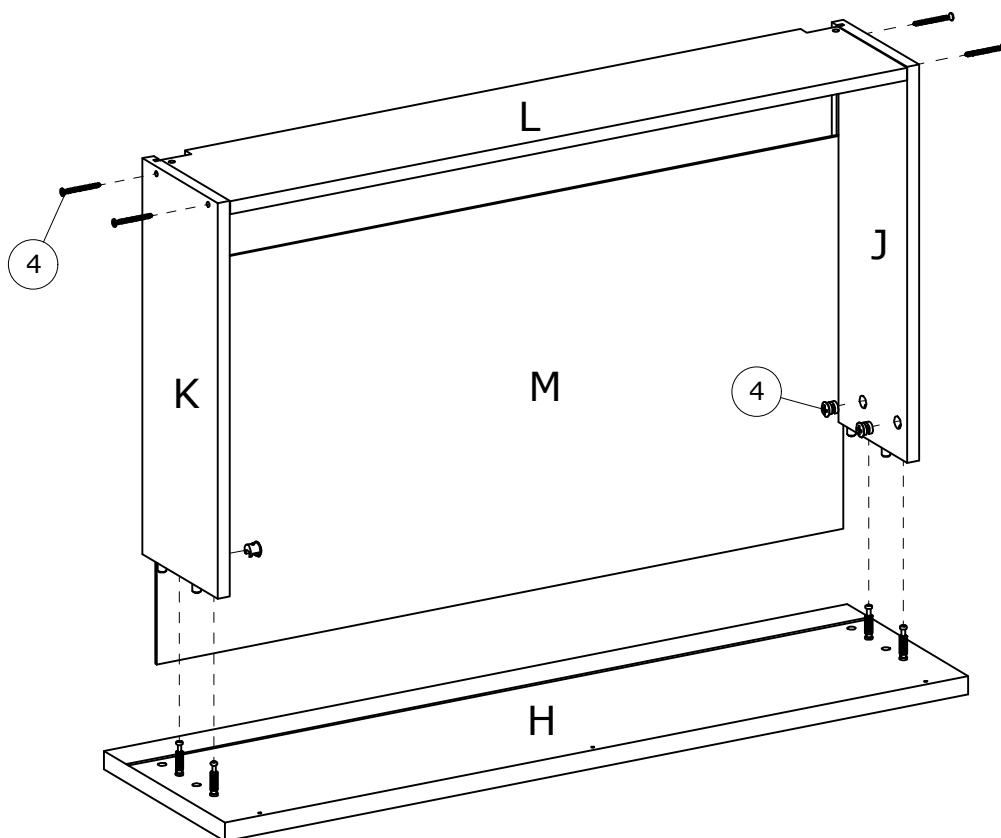

3.

4.

5.

6.

7.

8.

9.

10.

11.

Vælt sikring!

ca. 7 cm

Skruen til montering af vælt sikring i væggen er ikke med. Denne skrue skal tilpasses væggen spørg evt. fagmand.

12.