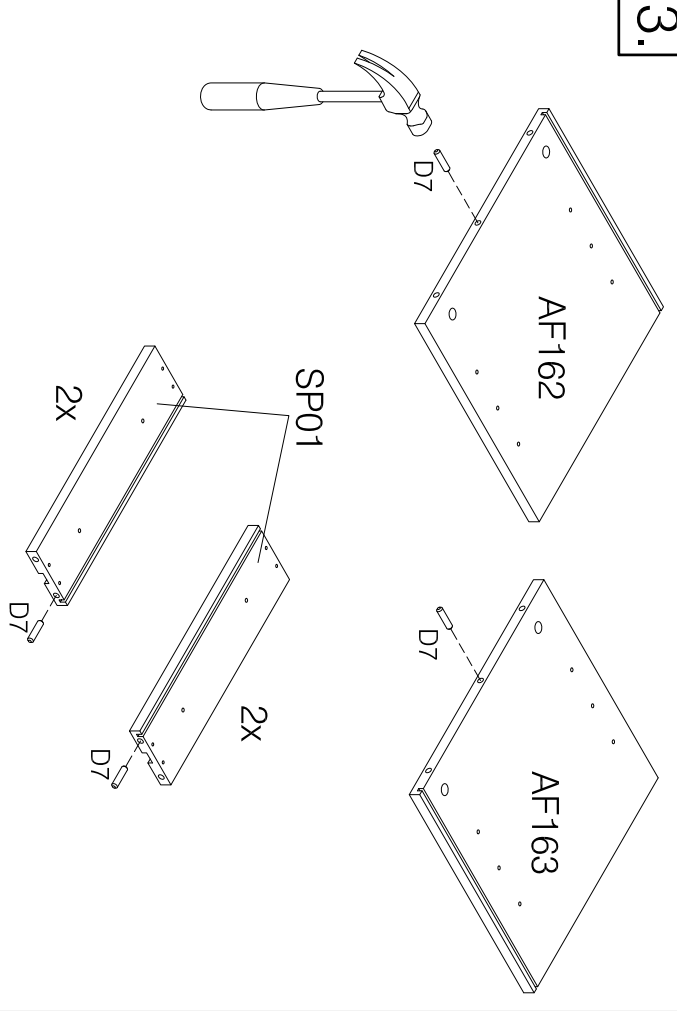

Kokoonpano-ohje London TV taso  
Assembly Instruction London TV

Helat/Fittings

D7	8X	F1	12X	F2	12X	R1	4X	S80	4X	S76	8X	S5	8X	C27	12X	K3	1X
8X35		6,5x44		15x12		17x310mm		M4x12		5,8x9		3,5x30		7x50			
N1	25X	J24	2X	U12	4X	K1	8X			1,2x20				brown		5x16	

2.

3.

4.

6.

7.