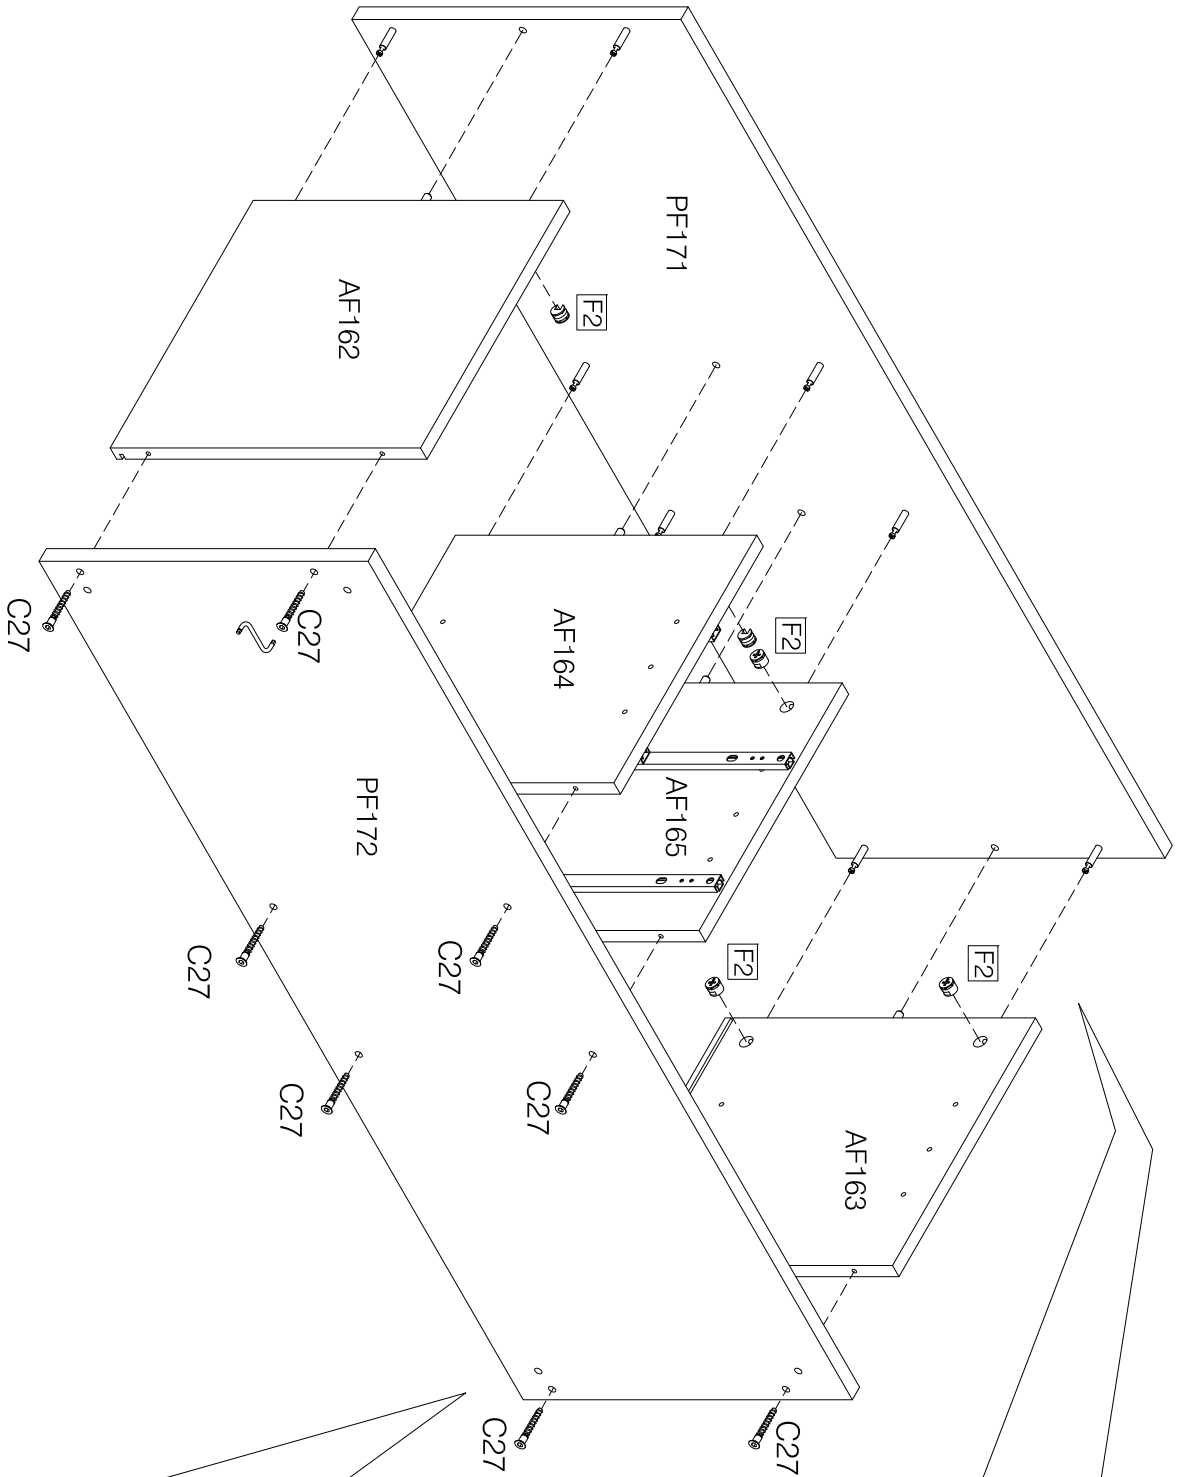

Kokoonpano-ohje London TV taso  
Assembly Instruction London TV

Helat/Fittings

D7	8X	F1	12X	F2	12X	R1	4X	S80	4X	S76	8X	S5	8X	C27	12X	K3	1X
8X35		6,5x44		15x12		17x310mm		M4x12		5,8x9		3,5x30		7x50			
N1	25X	J24	2X	U12	4X	K1	8X			1,2x20				brown		5x16	

2.

3.

4.

6.

7.