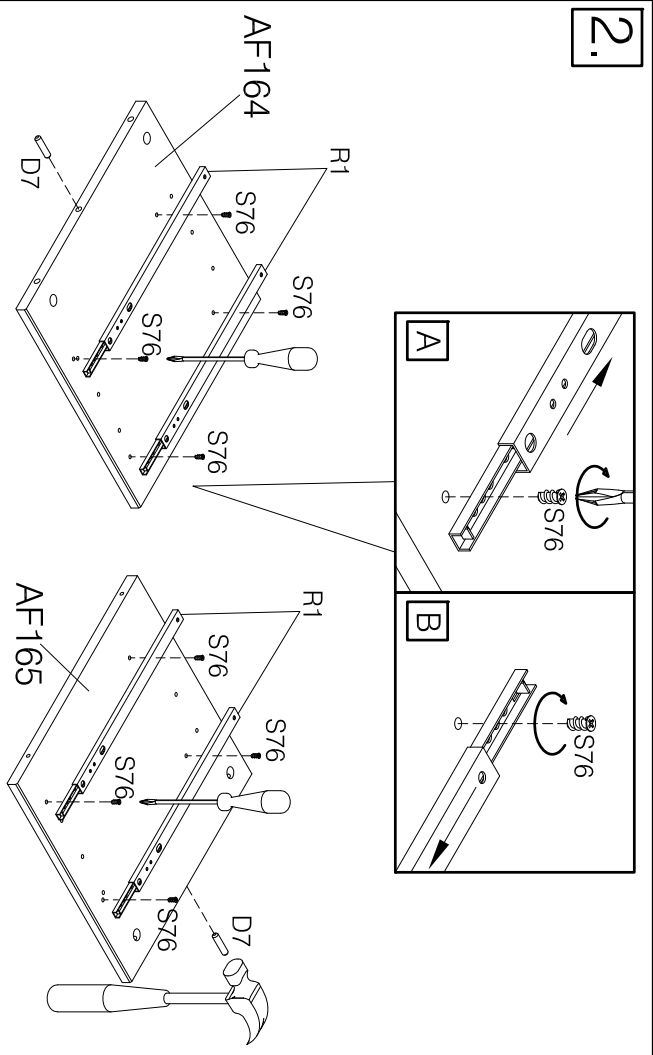

Kokoonpano-ohje London TV taso  
Assembly Instruction London TV

Helat/Fittings

D7	8X	F1	12X	F2	12X	R1	4X	S80	4X	S76	8X	S5	8X	C27	12X	K3	1X
8X35		6,5x44		15x12		17x310mm		M4x12		5,8x9		3,5x30		7x50			
N1	25X	J24	2X	U12	4X	K1	8X			1,2x20				brown		5x16	

2.

3.

4.

6.

7.