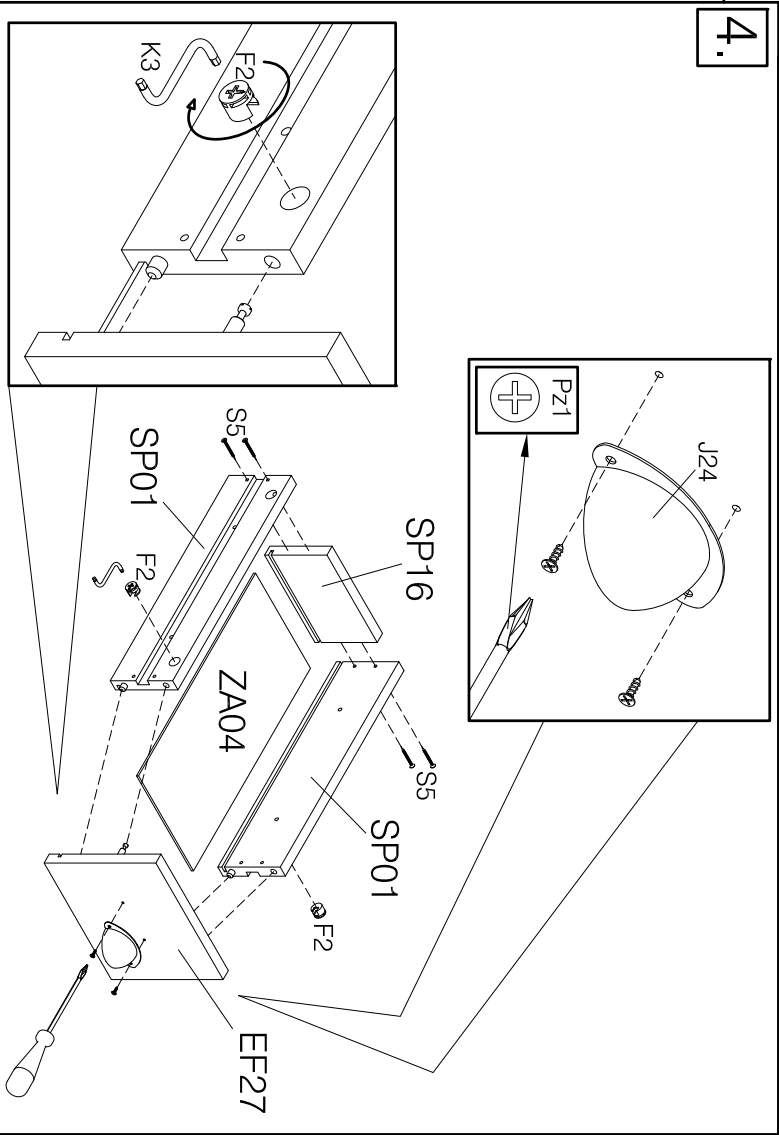

Kokoonpano-ohje London TV taso  
Assembly Instruction London TV

Helat/Fittings

D7	8X	F1	12X	F2	12X	R1	4X	S80	4X	S76	8X	S5	8X	C27	12X	K3	1X
8X35		6,5x44		15x12		17x310mm		M4x12		5,8x9		3,5x30		7x50			
N1	25X	J24	2X	U12	4X	K1	8X			1,2x20				brown		5x16	

2.

3.

4.

6.

7.