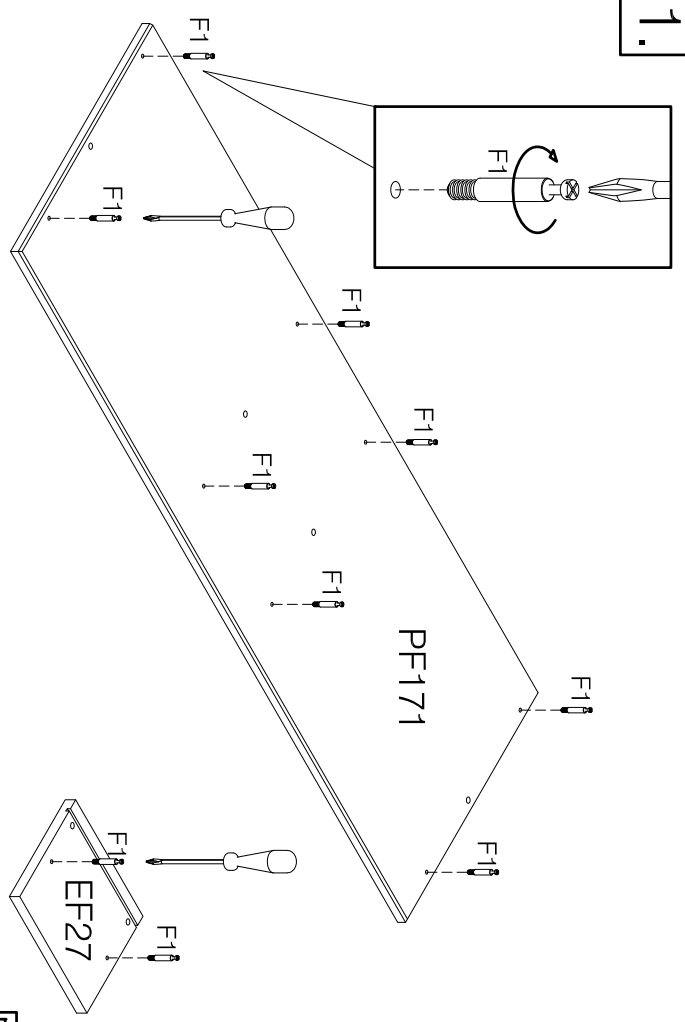

Kokoonpano-ohje London TV taso  
Assembly Instruction London TV

Helat/Fittings

D7	8X	F1	12X	F2	12X	R1	4X	S80	4X	S76	8X	S5	8X	C27	12X	K3	1X
8X35		6,5x44		15x12		17x310mm		M4x12		5,8x9		3,5x30		7x50			
N1	25X	J24	2X	U12	4X	K1	8X			1,2x20				brown		5x16	

2.

3.

4.

6.

7.