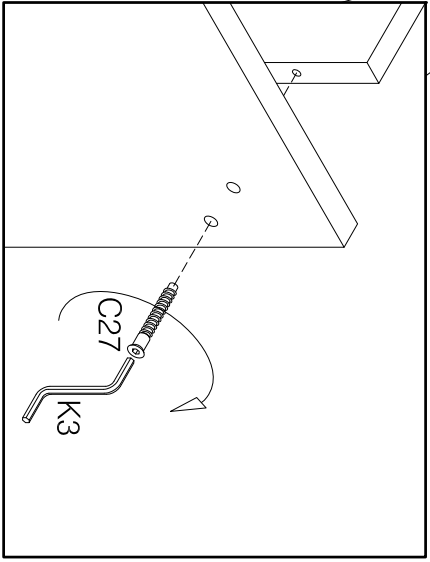

Kokoonpano-ohje London TV taso  
Assembly Instruction London TV

Helat/Fittings

D7	8X	F1	12X	F2	12X	R1	4X	S80	4X	S76	8X	S5	8X	C27	12X	K3	1X
8X35		6,5x44		15x12		17x310mm		M4x12		5,8x9		3,5x30		7x50			
N1	25X	J24	2X	U12	4X	K1	8X			1,2x20				brown		5x16	

2.

3.

4.

6.

7.