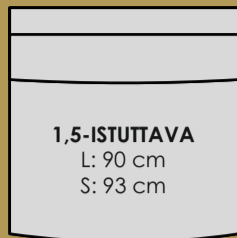

Maison - sinulle tehty

KÄSINOJA L:10 S:92 K:51

KÄSINOJA L:10 S:92 K:51

Valitse kokonaisuus

Mittakaava 1:3

Mukavuus

Jalkojen värit

Valitse päällinen