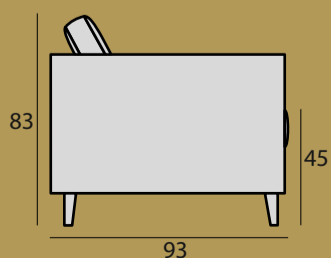

Maison - sinulle tehty

KÄSINOJA L:10 S:92 K:51

KÄSINOJA L:10 S:92 K:51

Valitse kokonaisuus

Mittakaava 1:3

Mukavuus

Jalkojen värit

Valitse päällinen