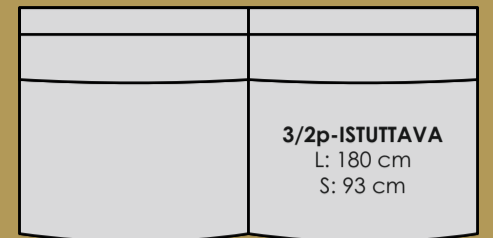

Maison - sinulle tehty

KÄSINOJA L:10 S:92 K:51

KÄSINOJA L:10 S:92 K:51

Valitse kokonaisuus

Mittakaava 1:3

Mukavuus

Jalkojen värit

Valitse päällinen