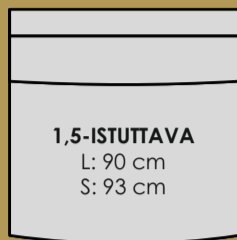

Maison - sinulle tehty

KÄSINOJA L:10 S:92 K:51

KÄSINOJA L:10 S:92 K:51

Valitse kokonaisuus

Mittakaava 1:3

Mukavuus

Jalkojen värit

Valitse päällinen