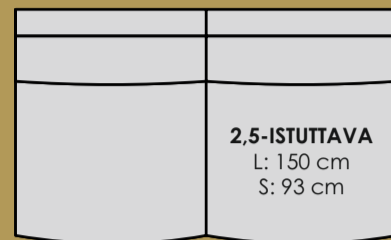

Maison - sinulle tehty

KÄSINOJA L:10 S:92 K:51

KÄSINOJA L:10 S:92 K:51

Valitse kokonaisuus

Mittakaava 1:3

Mukavuus

Jalkojen värit

Valitse päällinen