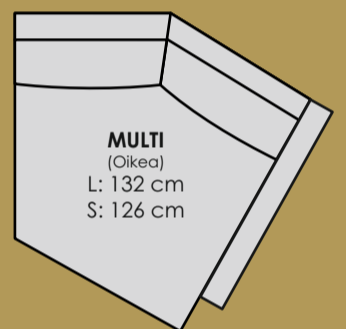

Maison - sinulle tehty

KÄSINOJA L:10 S:92 K:51

KÄSINOJA L:10 S:92 K:51

Valitse kokonaisuus

Mittakaava 1:3

Mukavuus

Jalkojen värit

Valitse päällinen