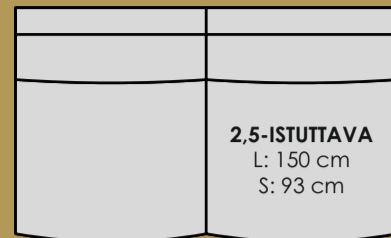

Maison - sinulle tehty

KÄSINOJA L:10 S:92 K:51

KÄSINOJA L:10 S:92 K:51

Valitse kokonaisuus

Mittakaava 1:3

Mukavuus

Jalkojen värit

Valitse päällinen