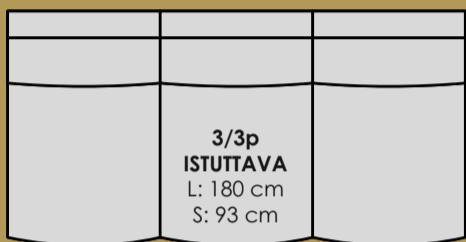

Maison - sinulle tehty

KÄSINOJA L:10 S:92 K:51

KÄSINOJA L:10 S:92 K:51

Valitse kokonaisuus

Mittakaava 1:3

Mukavuus

Jalkojen värit

Valitse päällinen