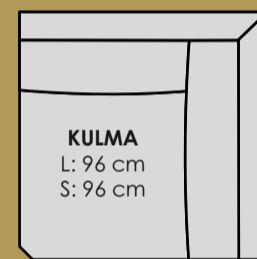

Maison - sinulle tehty

KÄSINOJA L:10 S:92 K:51

KÄSINOJA L:10 S:92 K:51

Valitse kokonaisuus

Mittakaava 1:3

Mukavuus

Jalkojen värit

Valitse päällinen