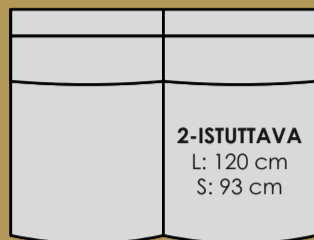

Maison - sinulle tehty

KÄSINOJA L:10 S:92 K:51

KÄSINOJA L:10 S:92 K:51

Valitse kokonaisuus

Mittakaava 1:3

Mukavuus

Jalkojen värit

Valitse päällinen