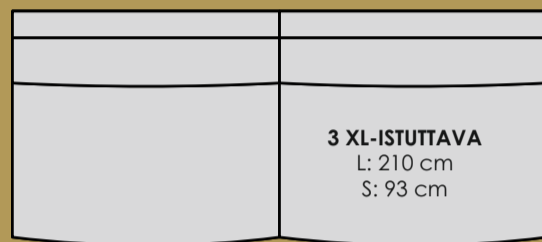

Maison - sinulle tehty

KÄSINOJA L:10 S:92 K:51

KÄSINOJA L:10 S:92 K:51

Valitse kokonaisuus

Mittakaava 1:3

Mukavuus

Jalkojen värit

Valitse päällinen