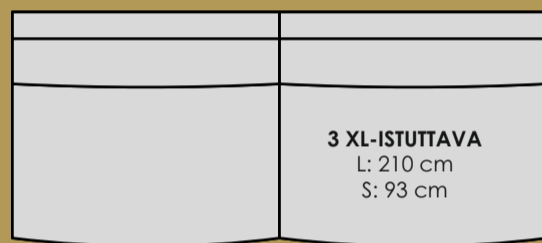

Maison - sinulle tehty

KÄSINOJA L:10 S:92 K:51

KÄSINOJA L:10 S:92 K:51

Valitse kokonaisuus

Mittakaava 1:3

Mukavuus

Jalkojen värit

Valitse päällinen