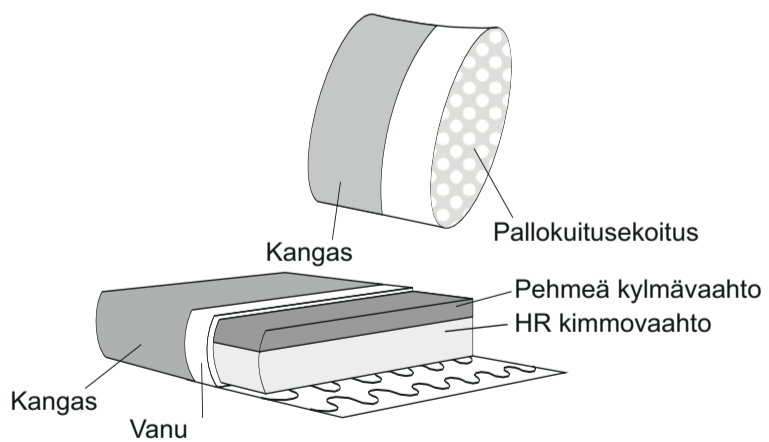

Maison - sinulle tehty

KÄSINOJA L:10 S:92 K:51

KÄSINOJA L:10 S:92 K:51

Valitse kokonaisuus

Mittakaava 1:3

Mukavuus

Jalkojen värit

Valitse päällinen