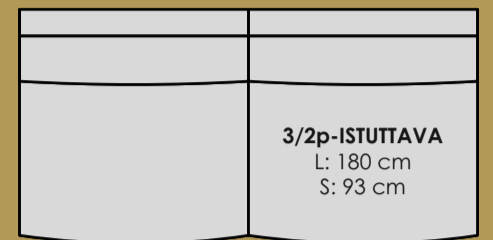

Maison - sinulle tehty

KÄSINOJA L:10 S:92 K:51

KÄSINOJA L:10 S:92 K:51

Valitse kokonaisuus

Mittakaava 1:3

Mukavuus

Jalkojen värit

Valitse päällinen