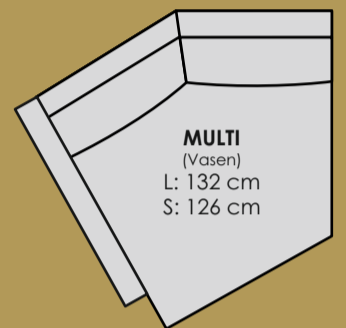

Maison - sinulle tehty

KÄSINOJA L:10 S:92 K:51

KÄSINOJA L:10 S:92 K:51

Valitse kokonaisuus

Mittakaava 1:3

Mukavuus

Jalkojen värit

Valitse päällinen