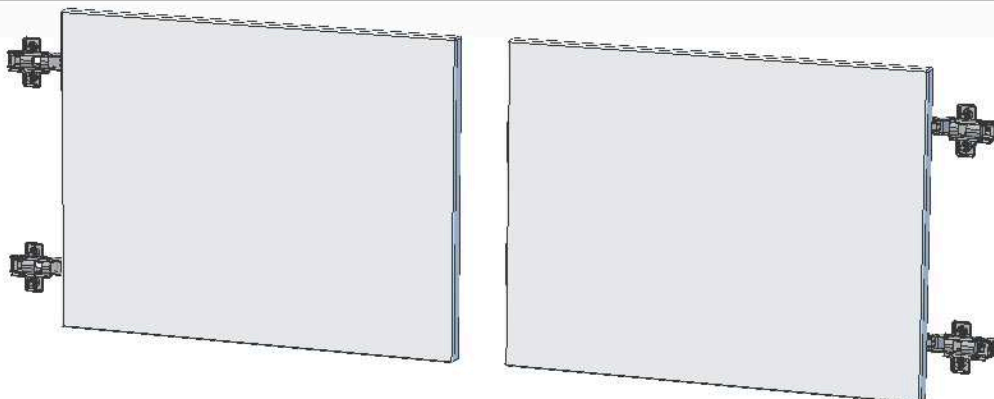

Created with Geomagic Design 3D - [www.3DCAD.fi](http://www.3DCAD.fi)

**Puhdistaminen**

Pehmeällä kankaalla tai paperilla ja lievästi emäksisellä puhdistusaineella; vaikeimmat tahrat voidaan poistaa alkoholia sisältävällä puhdistusaineella.

**Materiaali-info**

Standardin EN312:2003 vaatimukset täyttävä kalustelevy.  
Formaldehydiluoikka Class E1  
Pintamateriaaliluokitus M1