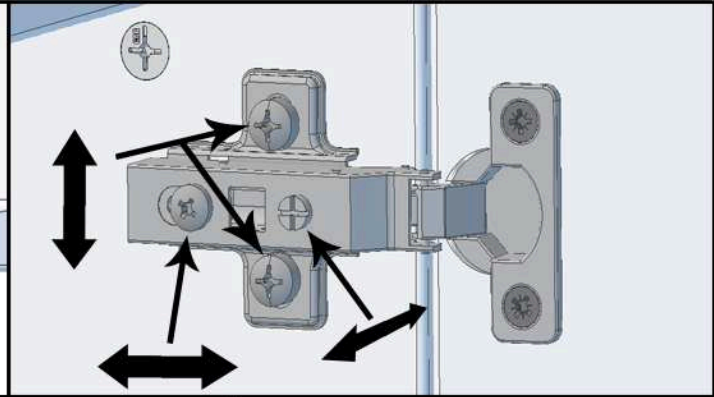

**Materiaali-info**

Standardin EN312:2003 vaatimukset täyttävä kalustelevy.  
Formaldehydiluoikka Class E1  
Pintamateriaaliluokitus M1