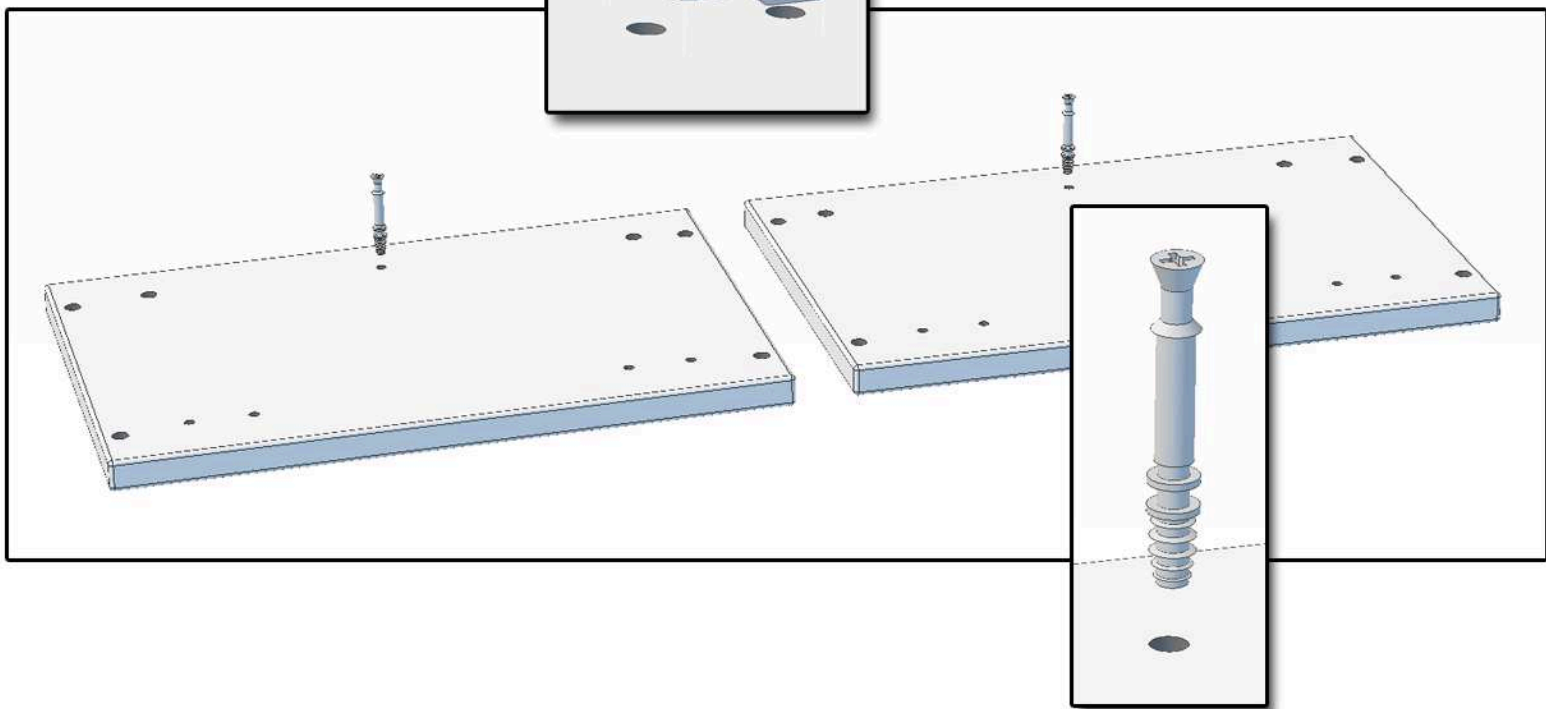

**Materiaali-info**

Standardin EN312:2003 vaatimukset täyttävä kalustelevy.  
Formaldehydiluoikka Class E1  
Pintamateriaaliluokitus M1