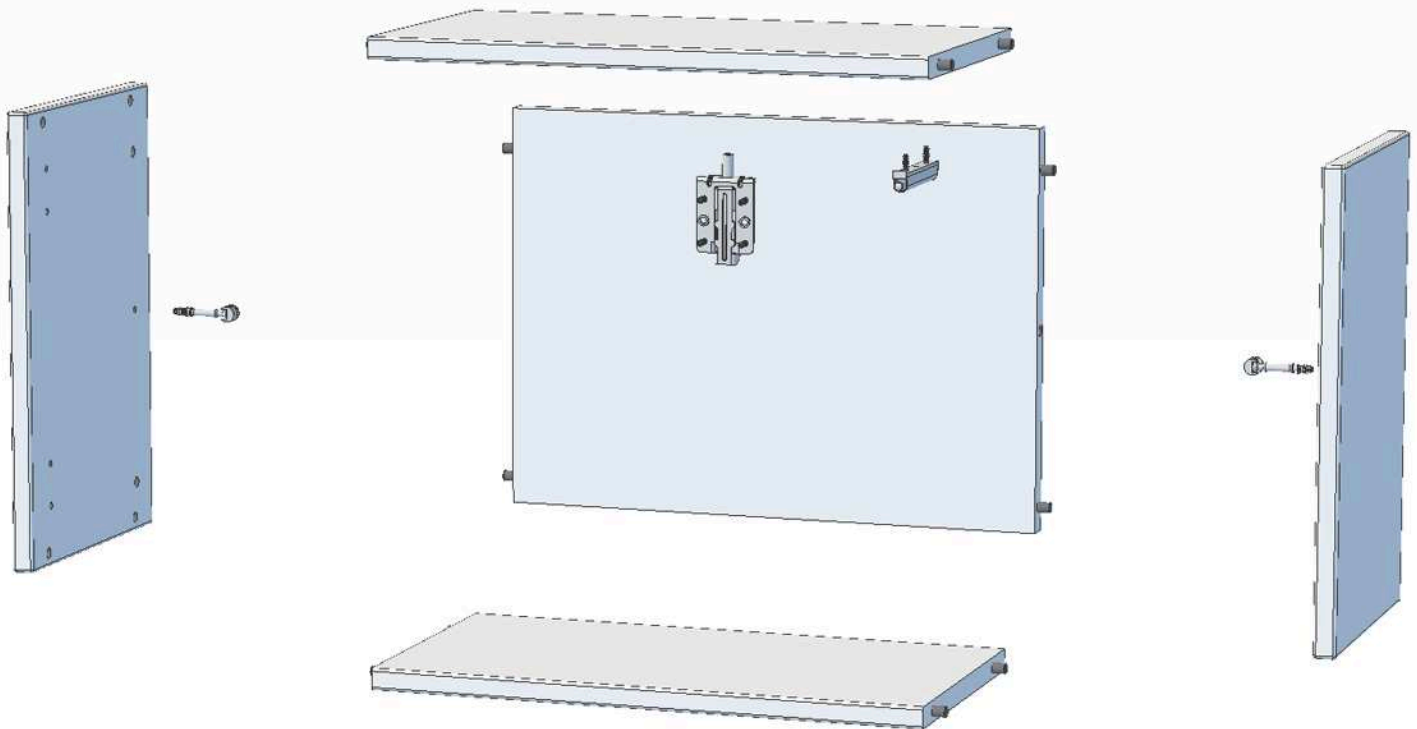

Puhdistaminen

Pehmeällä kankaalla tai paperilla ja lievästi emäksisellä puhdistusaineella; vaikeimmat tahrat voidaan poistaa alkoholia sisältävällä puhdistusaineella.

Materiaali-info

Standardin EN312:2003 vaatimukset täyttävä kalustelevy.
Formaldehydiluoikka Class E1
Pintamateriaaliluokitus M1