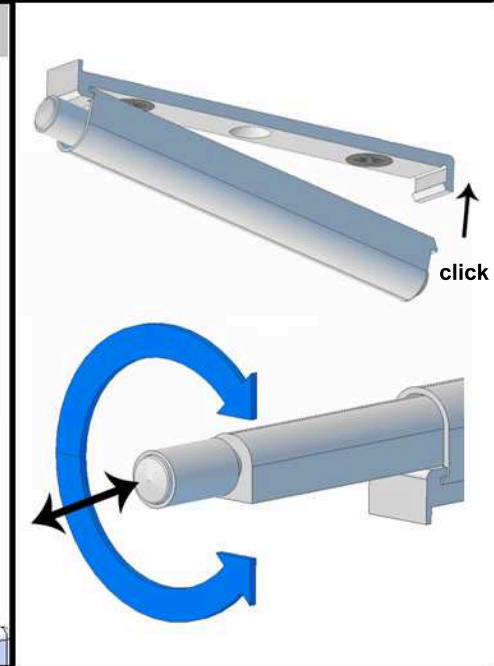

Minifix

3,5x15mm ruuvi 2kpl