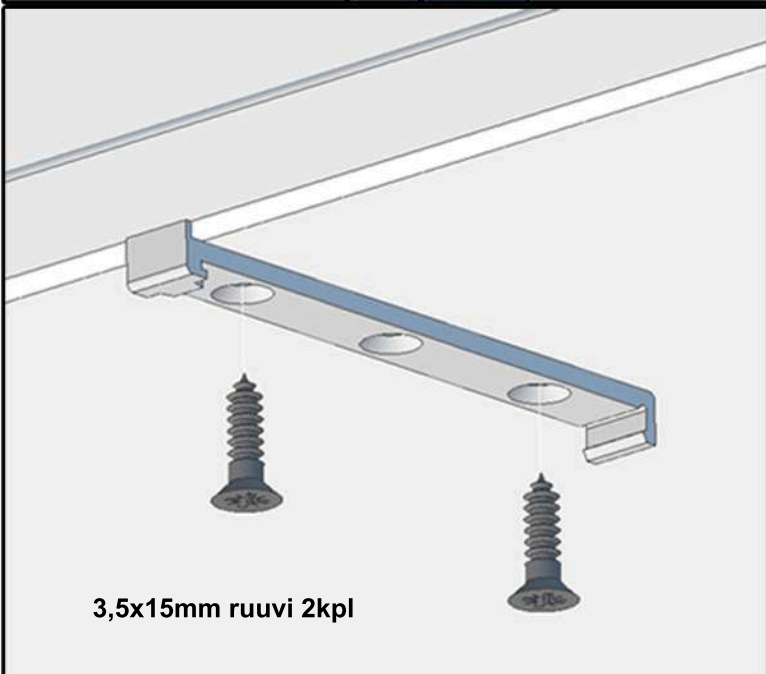

Minifix

3,5x15mm ruuvi 2kpl