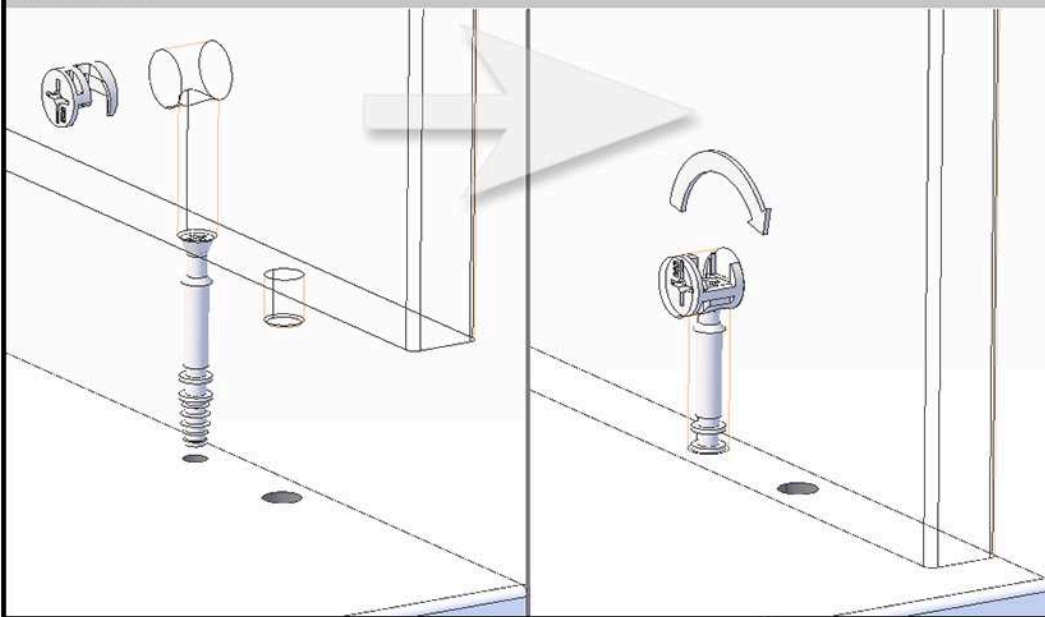

Minifix

3,5x15mm ruuvi 2kpl