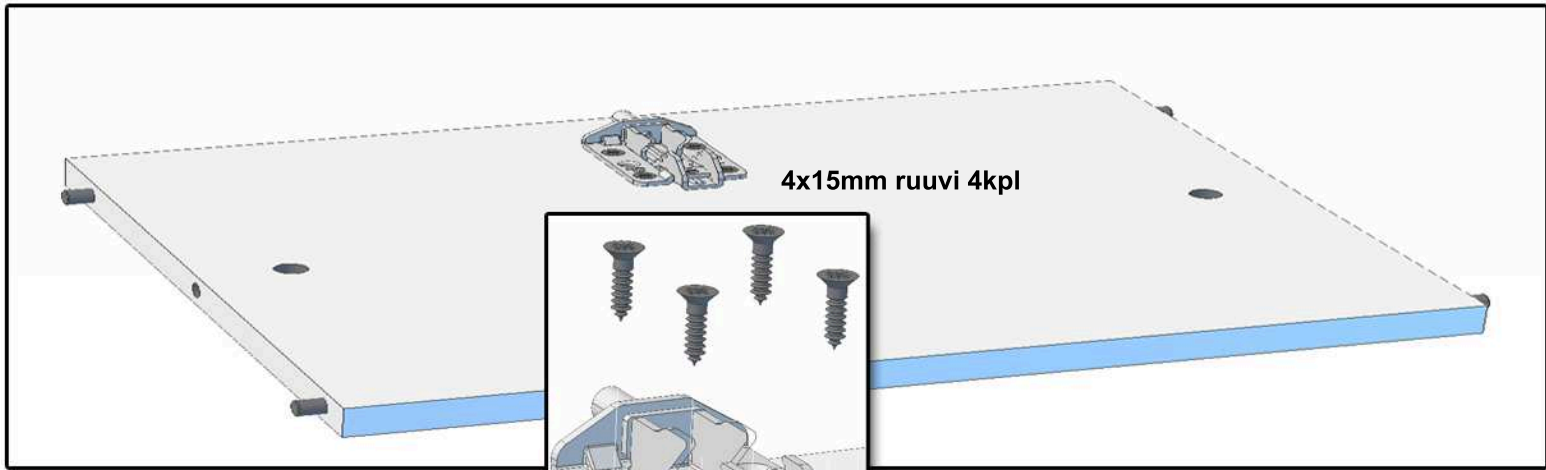

**Materiaali-info**

Standardin EN312:2003 vaatimukset täyttävä kalustelevy.  
Formaldehydiluoikka Class E1  
Pintamateriaaliluokitus M1