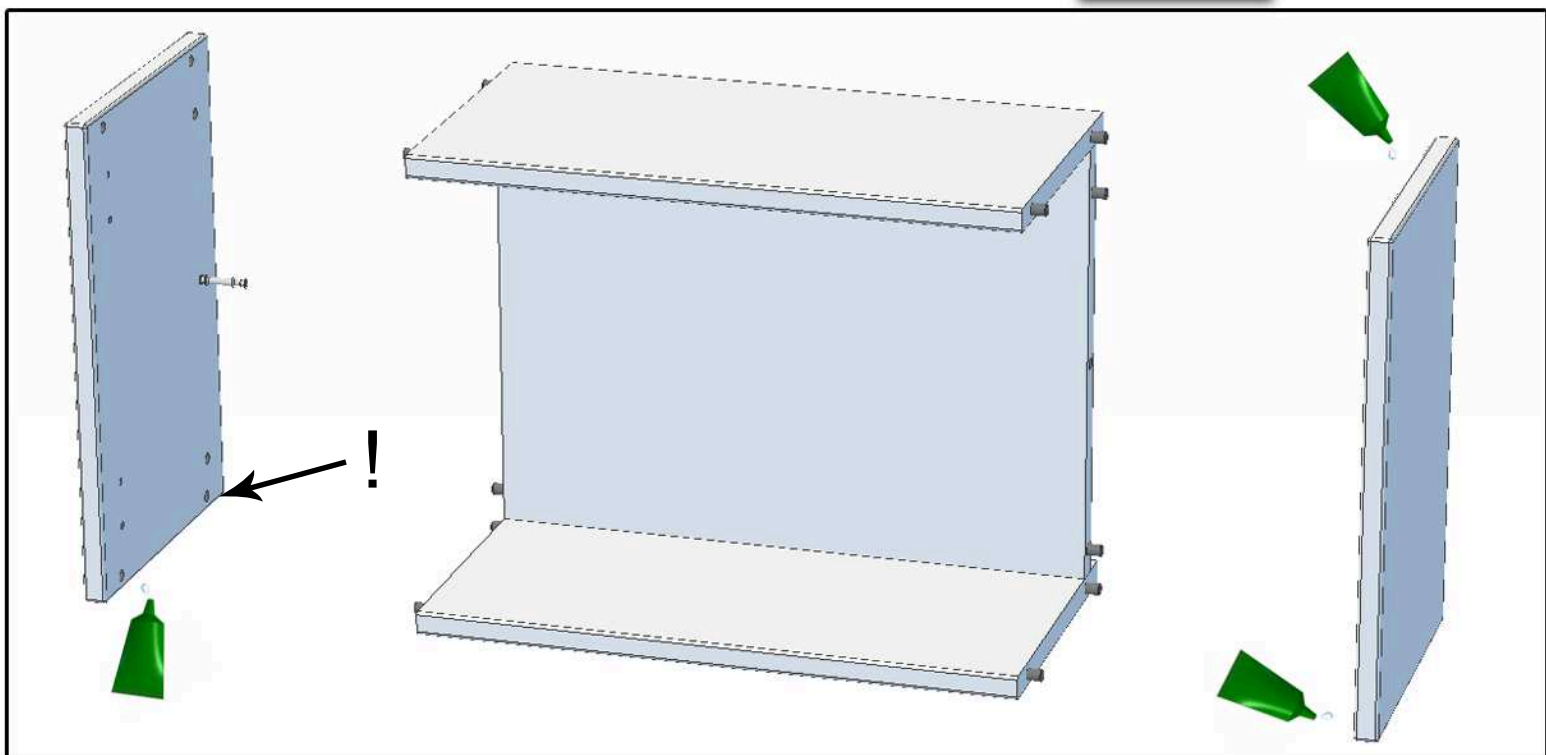

**Materiaali-info**

Standardin EN312:2003 vaatimukset täyttävä kalustelevy.  
Formaldehydiluoikka Class E1  
Pintamateriaaliluokitus M1