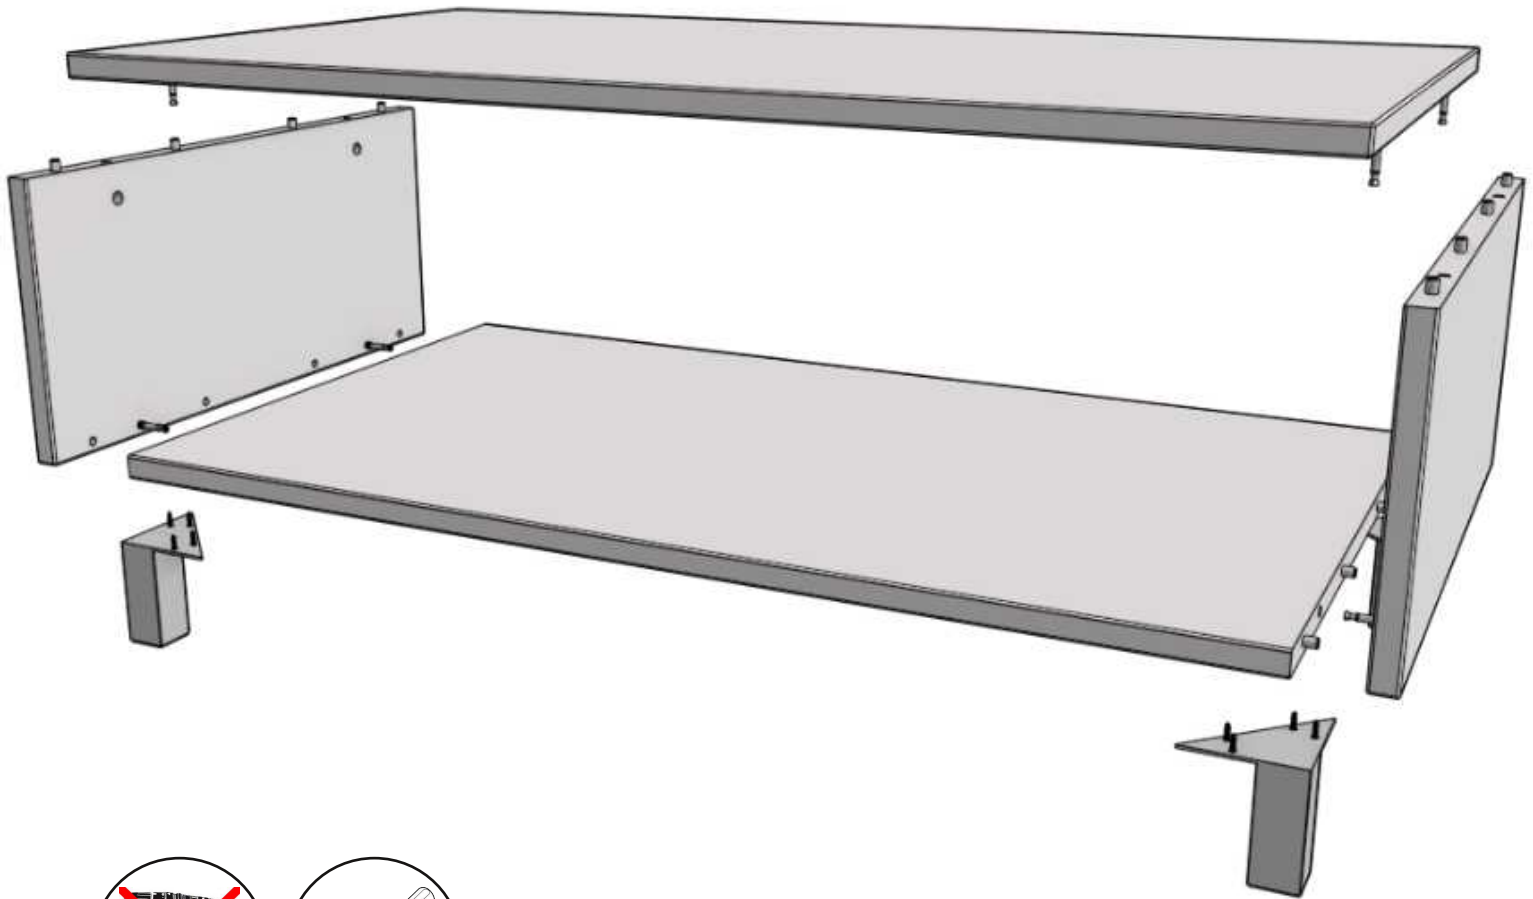

8x
H1044-1

8x
H1044-2

1x
H1092

4x
H1142

16x 5x16
H1041

4x
H1136