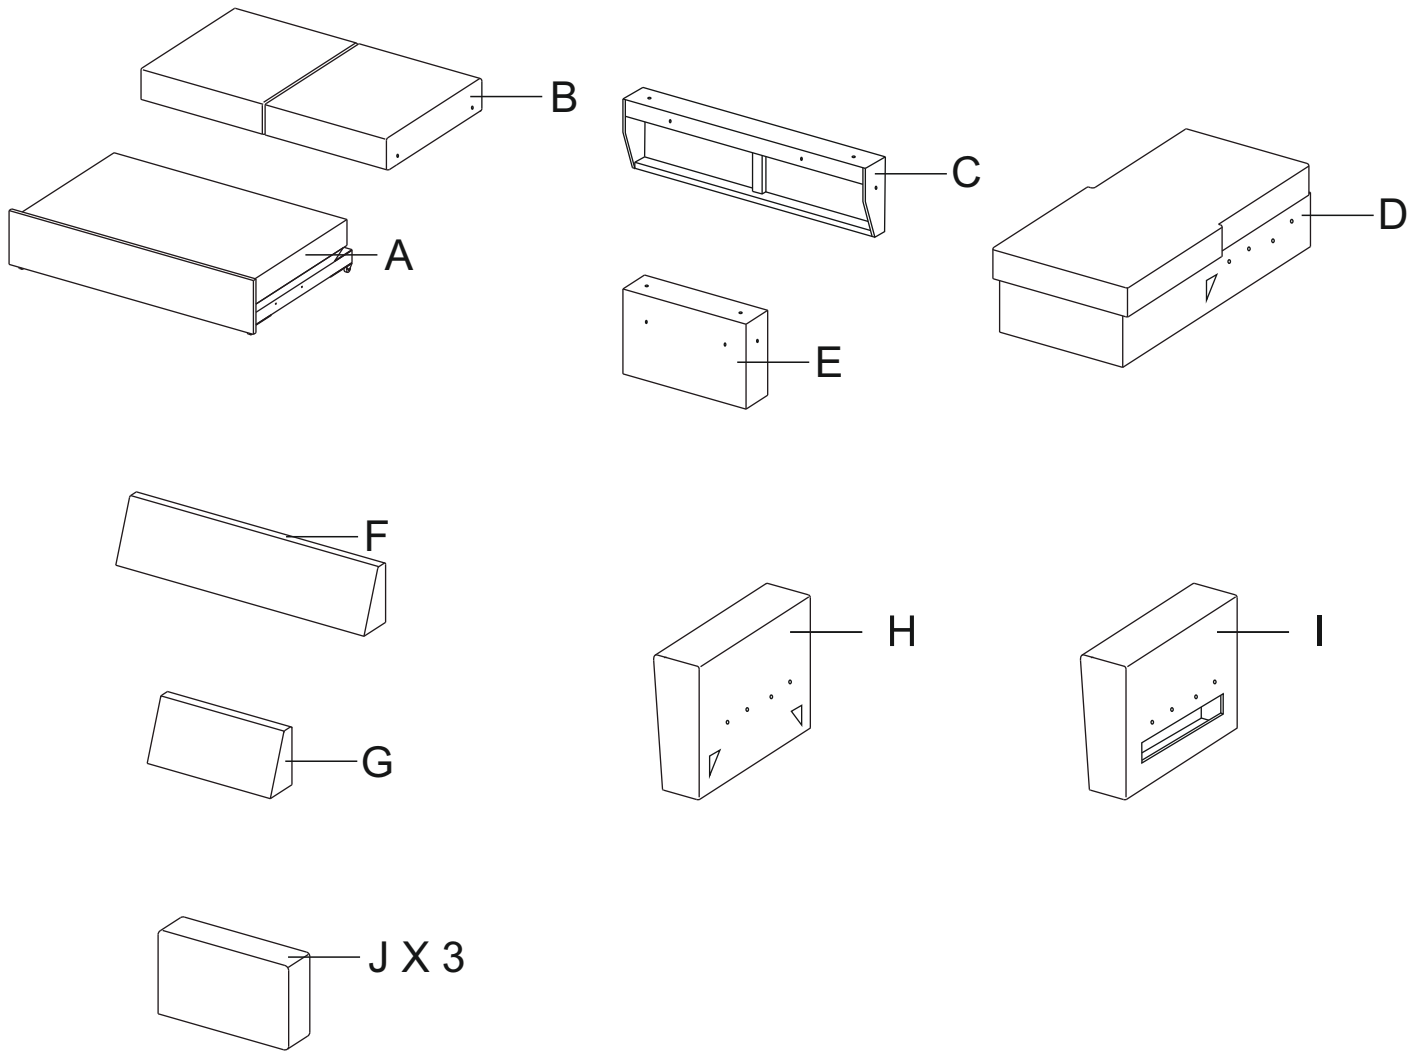

Swansea 2-seater+chaise

Swansea 2-seater+chaise

M8 X 50 mm

Ø8 X Ø24 mm

Ø8 X Ø13 mm

M8 X 47 mm

Ø45 X 35 mm

K X 11