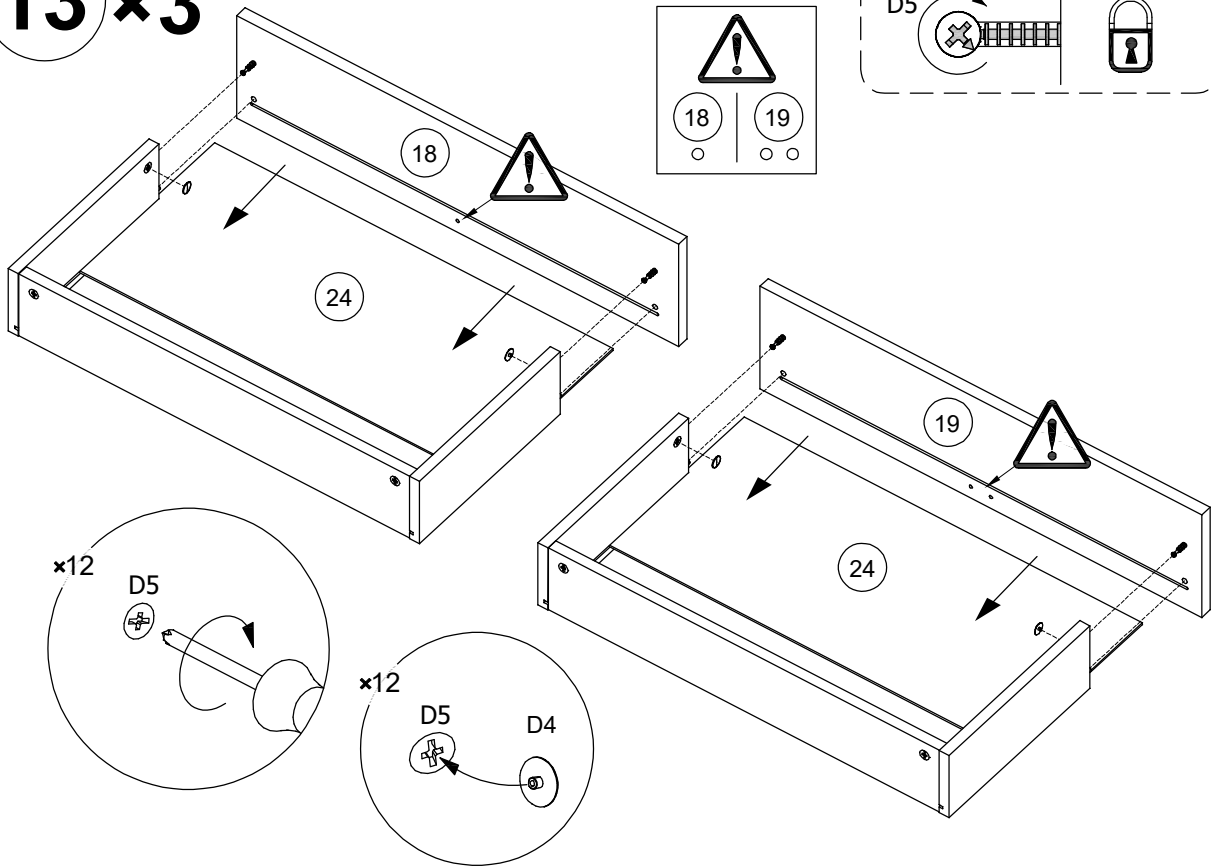

## Seinäänkiinnitys

D17		x24 ø 5/11x24	D5		x24 ø 15x12,5	  ✓  ✗
H1		x24 ø 8x30			X < Y	

D4		x12
		ø17

**13** × 3

E129		x6	A1		x24
	L=300			ø 3,5x15	

**14** × 6

15

H8   
ø6mm

A69   
ø4x60

 ø6mm

**Huom!** Erilaiset seinärakenteet vaativat kukin erilaisen kiinnityshelan- ja tavan.  
Jos lipasto kiinnitetään seinään, on työ suoritettava ammattilaisen toimesta.