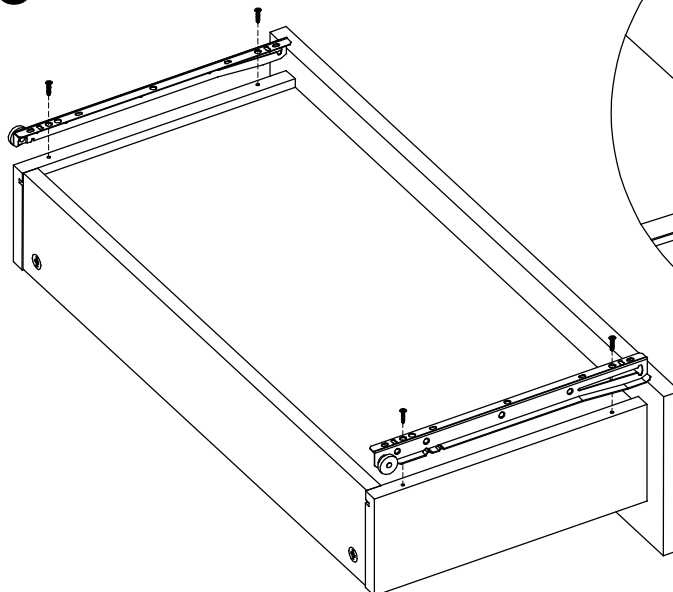

## Seinäänkiinnitys

D17		x24 ø 5/11x24	D5		x24 ø 15x12,5	  ✓  ✗
H1		x24 ø 8x30			X < Y	

D4		x12
		ø17

**13** × 3

E129		x6	A1		x24
	L=300			ø 3,5x15	

**14** × 6

15

H8   
ø6mm

A69   
ø4x60

 ø6mm

**Huom!** Erilaiset seinärakenteet vaativat kukin erilaisen kiinnityshelan- ja tavan.  
Jos lipasto kiinnitetään seinään, on työ suoritettava ammattilaisen toimesta.