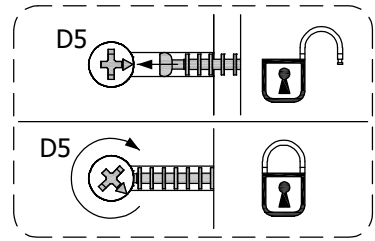

## Seinäänkiinnitys

D17		x24 ø 5/11x24	D5		x24 ø 15x12,5	  ✓  ✗
H1		x24 ø 8x30			X < Y	

D4		x12
		ø17

**13** × 3

E129		x6	A1		x24
	L=300			ø 3,5x15	

**14** × 6

15

H8   
ø6mm

A69   
ø4x60

 ø6mm

**Huom!** Erilaiset seinärakenteet vaativat kukin erilaisen kiinnityshelan- ja tavan.  
Jos lipasto kiinnitetään seinään, on työ suoritettava ammattilaisen toimesta.