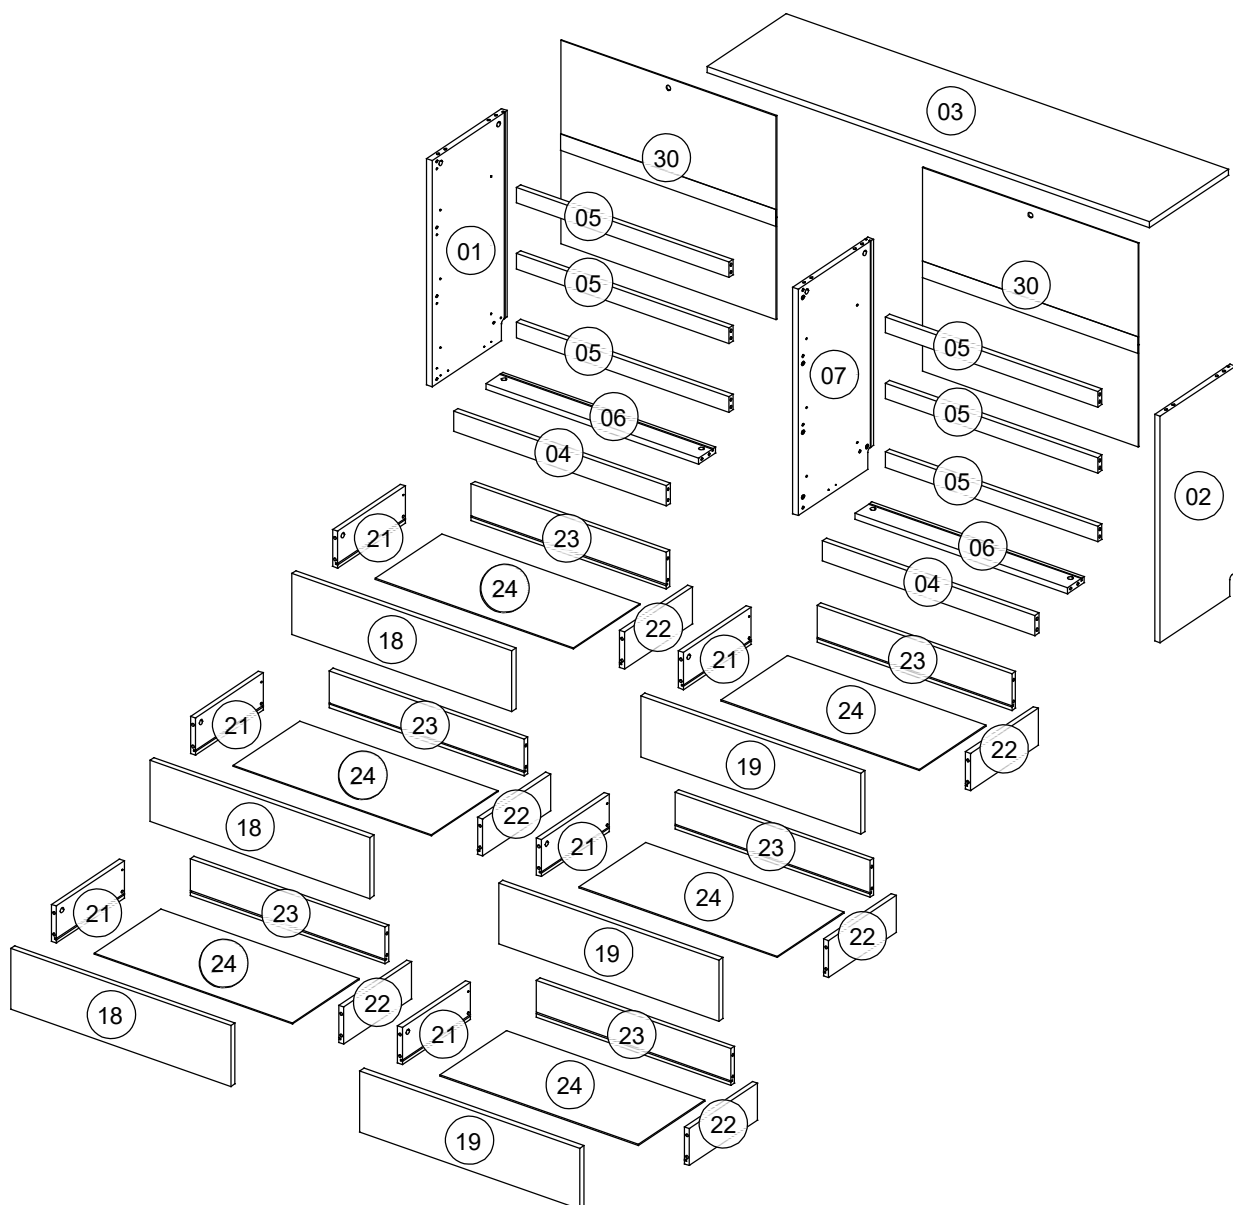

# KASAUSOHJE

Max. 6 kg

Max. 6 kg

Max. 6 kg

Max. 6 kg

Max. 6 kg

Max. 6 kg

H1		x40 ø 8x30	H3		x5 ø 8x50	A1		x50 ø 3,5x15
D36		x12	D267		x5 24/19/24	D17		x40 ø 5/11x24
D4		x12 ø 17	D3		x26 ø 15x13,8	D5		x24 ø 15x12,5
E129		x6 L=300	A25		x12 ø 6,2x10,5	A289		x12 ø 6,2x9
D31		x2	H8		x2 ø 6x35	A69		x2 ø 4x60
A5		x1 4 mm	E140		x5 M10, SW4			

Osa no Pieces Nr.	Määrä Quantity	Kolli no Colli Nr.	Mitat, mm Dimensions, mm	✓
01	1	2 / 2	672 x 332 x 18	
02	1	2 / 2	672 x 332 x 18	
03	1	2 / 2	1420 x 350 x 18	
04	2	1 / 2	682 x 60 x 18	
05	6	2 / 2	682 x 46 x 18	
06	2	2 / 2	682 x 74 x 18	
07	1	2 / 2	672 x 332 x 18	
18	3	1 / 2	706 x 181 x 18	
19	3	1 / 2	706 x 181 x 18	
21	6	1 / 2	300 x 110 x 16	
22	6	1 / 2	300 x 110 x 16	
23	6	1 / 2	625 x 109 x 16	
24	6	2 / 2	636 x 294 x 3	
30	2	2 / 2	692 x 604 x 3	

H1	 x16 ø 8x30	D17	 x16 ø 5/11x24	D3	 x26 ø 15x13,8
D31	 x2	A1	 x4 ø 3,5x15	 X < Y  X > Y	

1

A1		x5 ø 3,5x15	E129		x3	 A289  A25
E140		x1 M10, SW4	A289		x6 ø 6,2x9	

A1		x3 ø 3,5x15	E129		x3	A289		x6 ø 6,2x9
----	---	----------------	------	---	----	------	---	---------------

## Seinäänkiinnitys

D17		x24 ø 5/11x24	D5		x24 ø 15x12,5	  ✓  ✗
H1		x24 ø 8x30			X < Y	

D4		x12
		ø17

**13** × 3

E129		x6	A1		x24
	L=300			ø 3,5x15	

**14** × 6

15

H8   
ø6mm