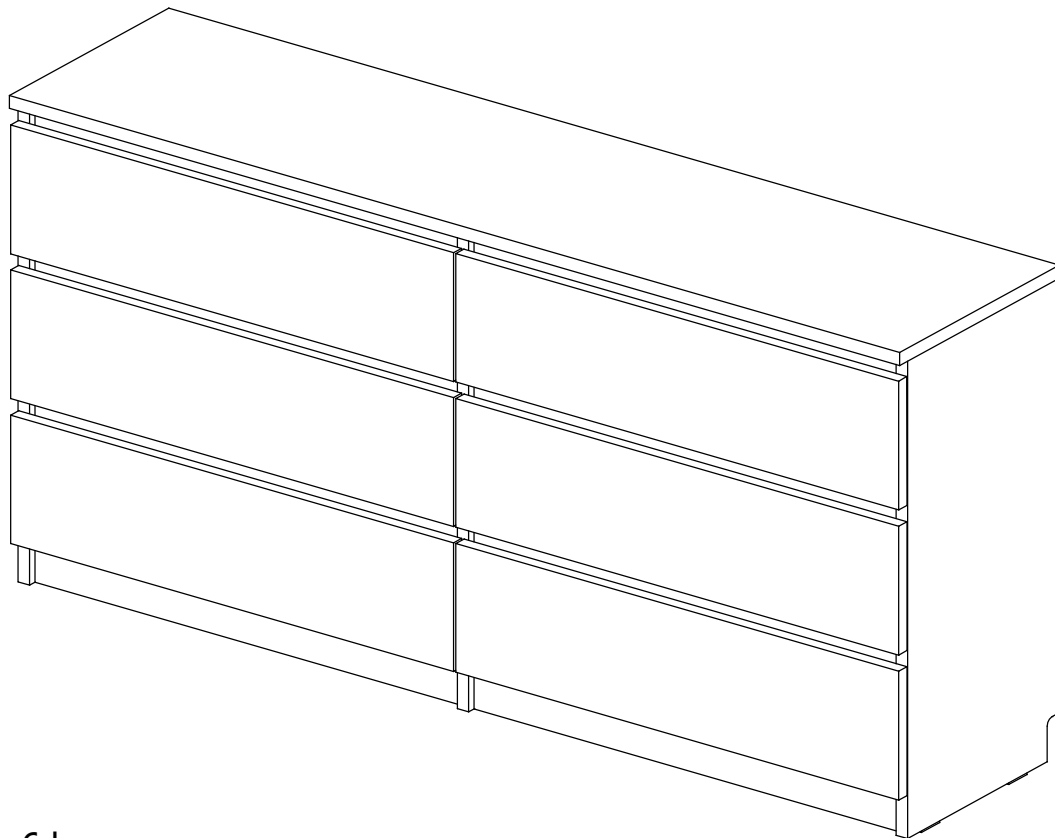

# KASAUSOHJE

Max. 6 kg

Max. 6 kg

Max. 6 kg

Max. 6 kg

Max. 6 kg

Max. 6 kg

H1		x40 ø 8x30	H3		x5 ø 8x50	A1		x50 ø 3,5x15
D36		x12	D267		x5 24/19/24	D17		x40 ø 5/11x24
D4		x12 ø 17	D3		x26 ø 15x13,8	D5		x24 ø 15x12,5
E129		x6 L=300	A25		x12 ø 6,2x10,5	A289		x12 ø 6,2x9
D31		x2	H8		x2 ø 6x35	A69		x2 ø 4x60
A5		x1 4 mm	E140		x5 M10, SW4			

Osa no Pieces Nr.	Määrä Quantity	Kolli no Colli Nr.	Mitat, mm Dimensions, mm	✓
01	1	2 / 2	672 x 332 x 18	
02	1	2 / 2	672 x 332 x 18	
03	1	2 / 2	1420 x 350 x 18	
04	2	1 / 2	682 x 60 x 18	
05	6	2 / 2	682 x 46 x 18	
06	2	2 / 2	682 x 74 x 18	
07	1	2 / 2	672 x 332 x 18	
18	3	1 / 2	706 x 181 x 18	
19	3	1 / 2	706 x 181 x 18	
21	6	1 / 2	300 x 110 x 16	
22	6	1 / 2	300 x 110 x 16	
23	6	1 / 2	625 x 109 x 16	
24	6	2 / 2	636 x 294 x 3	
30	2	2 / 2	692 x 604 x 3	