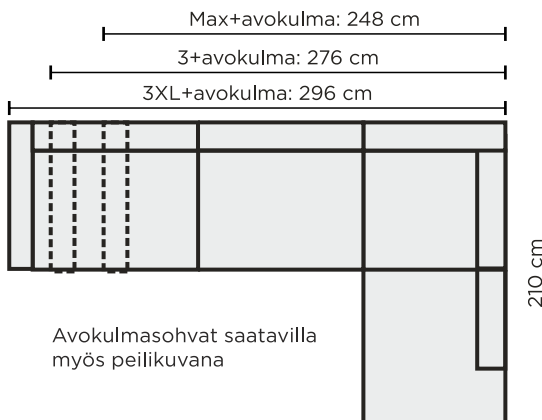

### MITAT

Max

166 cm

3 -ist.

194 cm

3XL -ist.

214 cm

Rahi

100 cm