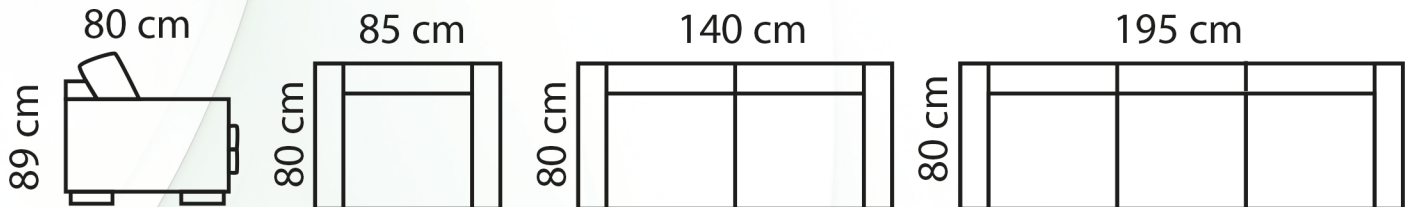

unico® 

Ella

Istuin: HR35 - istuinkorkeus 46 cm
Selkä: 25EP
Runko: Kotimainen havupuu / vaneri / Kerto® -puurunko
Koristetyynyt: Koristetyynyt tilattava erikseen.
Vakiojalka: 140 mm kartiojalka
Muuta tietoa: