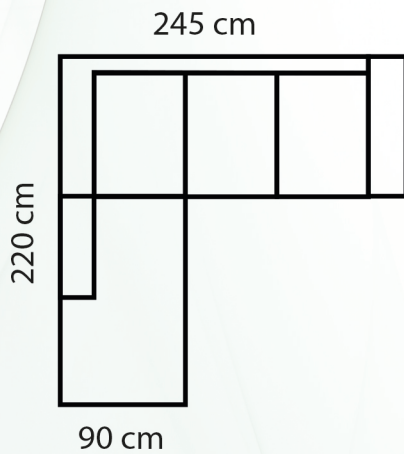

unico® 

Jesse

- Istuin: HR35 - istuinkorkeus 48 cm
Selkä: Kuituvanutyyny
Runko: Kotimainen havupuu / vaneri / Kerto® -puurunko
Koristetyyny: Koristetyyny tilattava erikseen.
Vakiojalka: 80 mm kulmajalka
Muuta tietoa: