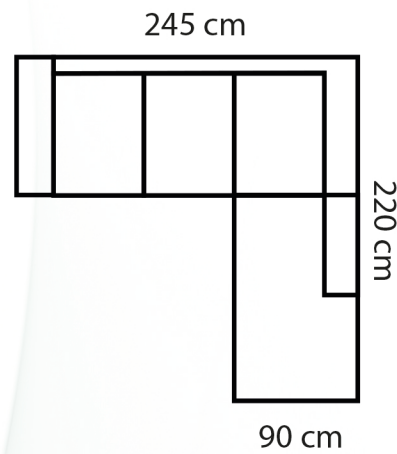

unico® 

Jesse

- Istuin: HR35 - istuinkorkeus 48 cm
Selkä: Kuituvanutyyny
Runko: Kotimainen havupuu / vaneri / Kerto® -puurunko
Koristetyyny: Koristetyyny tilattava erikseen.
Vakiojalka: 80 mm kulmajalka
Muuta tietoa: