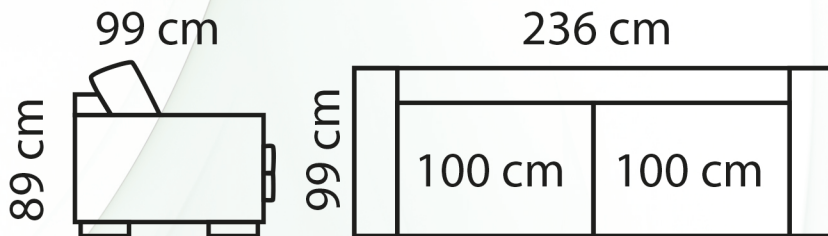

unico®

Loimu

- Istuin: HR35/vanu - istuinkorkeus 46 cm
Selkä: Kuituvanu
Runko: Kotimainen havupuu / vaneri / Kerto® -puurunko
Koristetyynyt: Koristetyynyt samalla verhoilukankaalla kuuluvat hintaan.
Vakiojalka: 80mm kulmajalka
Muuta tietoa: Laadukas mekanismi, sijauspatja: läpitikattu vanu