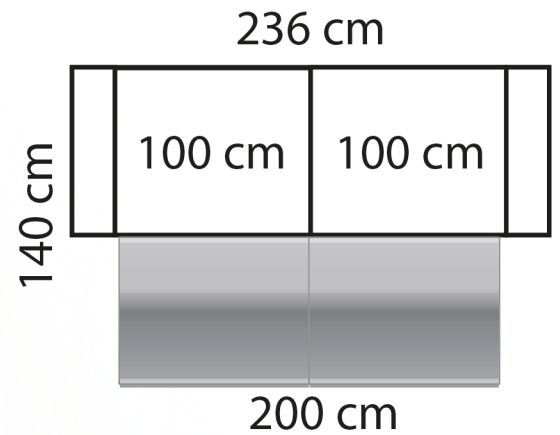

unico®

Loimu

- Istuin: HR35/vanu - istuinkorkeus 46 cm
Selkä: Kuituvanu
Runko: Kotimainen havupuu / vaneri / Kerto® -puurunko
Koristetyynyt: Koristetyynyt samalla verhoilukankaalla kuuluvat hintaan.
Vakiojalka: 80mm kulmajalka
Muuta tietoa: Laadukas mekanismi, sijauspatja: läpitikattu vanu