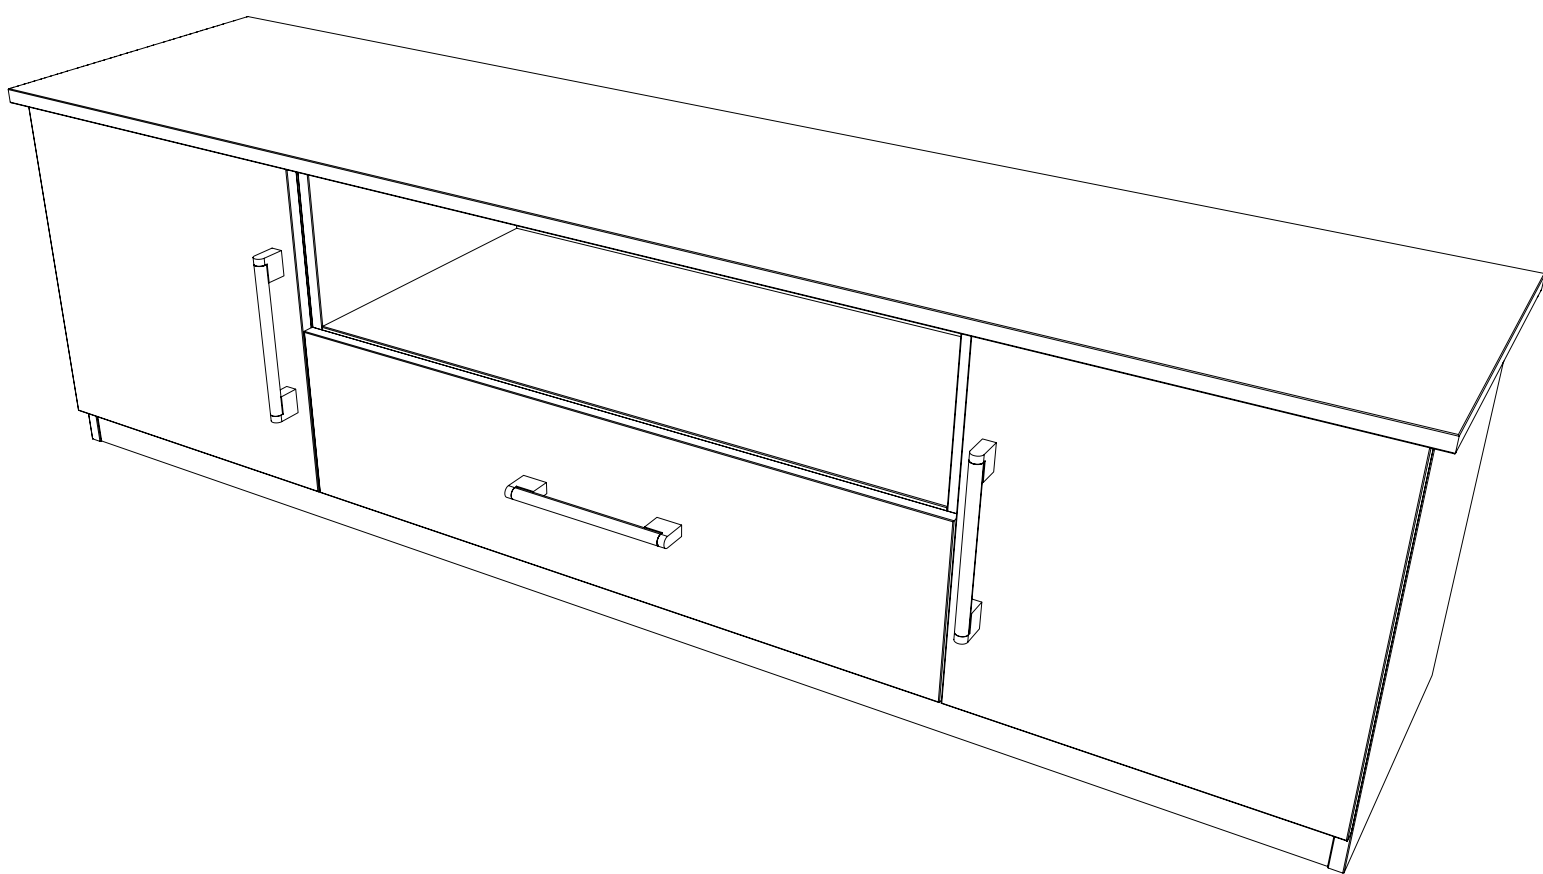

Sotka TV-taso 180

1	2	3	4	5	6	7	8	9	10	11	12	13	14	15	16	17	18
x1	x1	x1	x1	x1	x1	x1	x2	x1	x2	x2	x1	x1	x1	x1	x1	x2	x1

A	8x30	B	Ø7x45	C	Ø15x11	D	Ø12x11	E	3,5x35	K	Ø5,8x8	L	M4x22	M	M4x10	I	1,2x20
	x24		x28		x26		x2		x4		x4		x6		x2		x50
O	192mm	P	27x374	R	Ø17	S	Ø26	T	15x24x9	U	2 mm	V	Ø5x16	W	Ø7x50	X	4 mm
	x3		x2		x12		x4		x2		x4		x8		x6		x1
Y	3,5x15																
	x12																