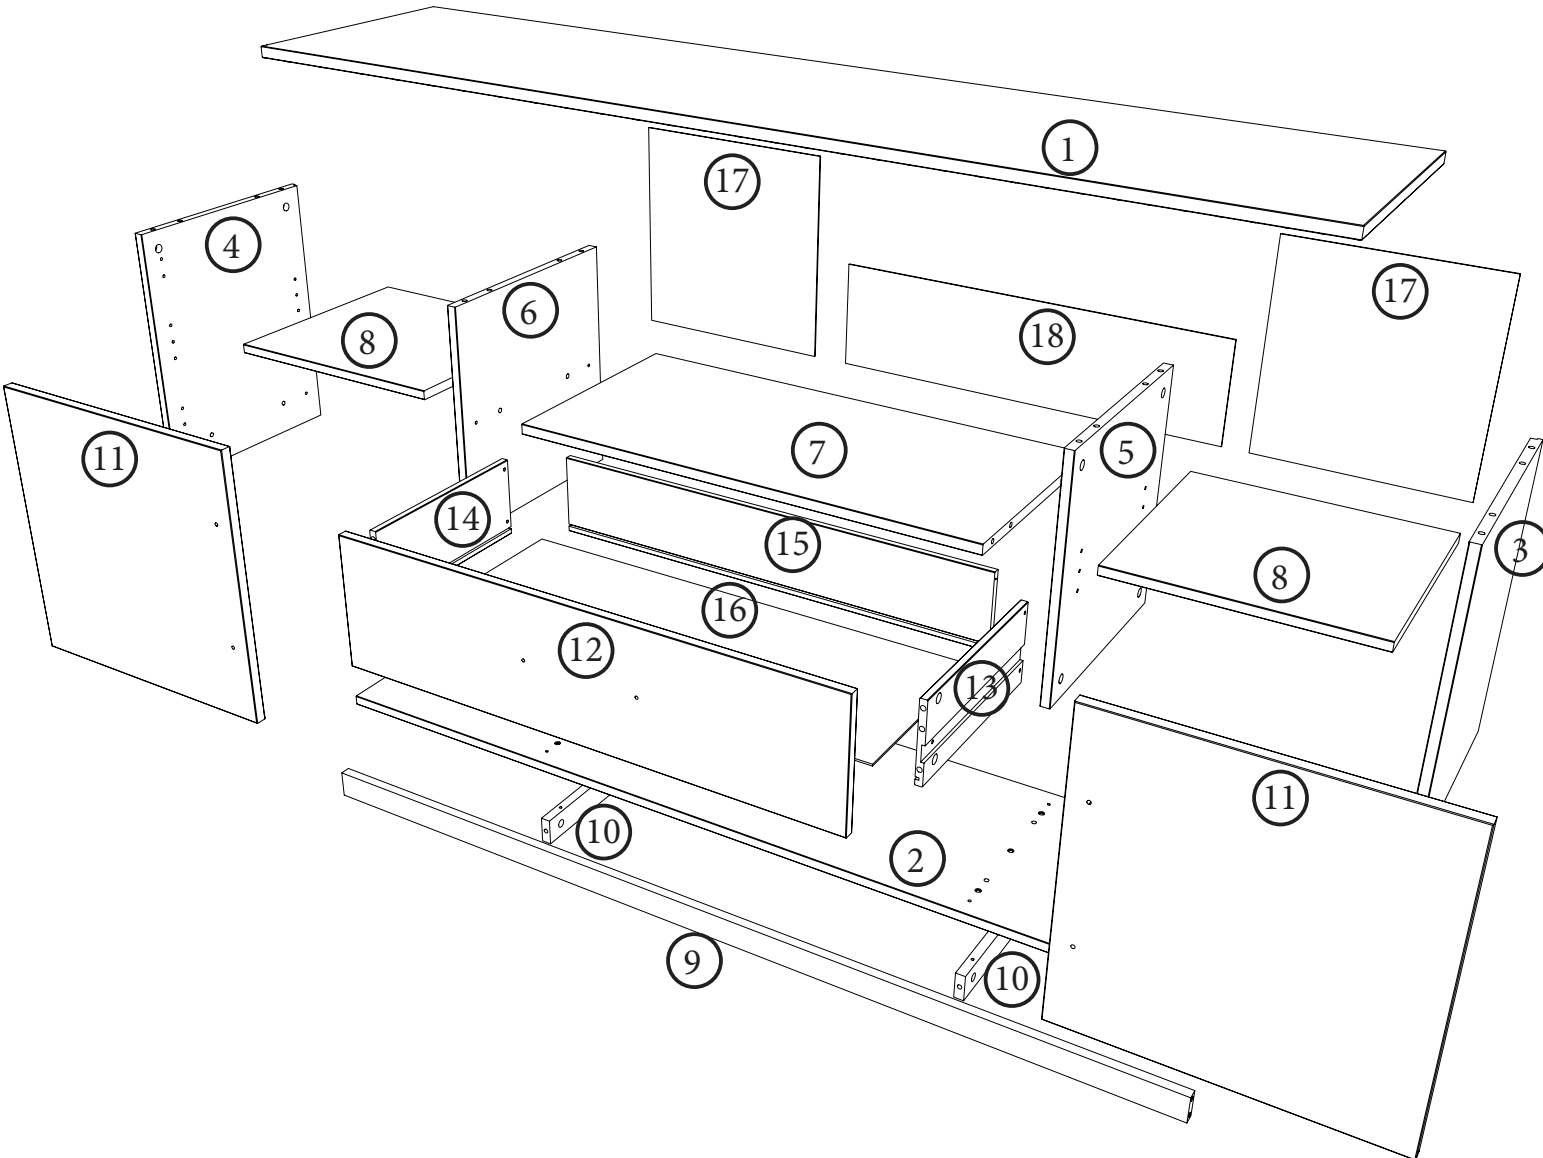

Sotka TV-taso 180

1	2	3	4	5	6	7	8	9	10	11	12	13	14	15	16	17	18
x1	x1	x1	x1	x1	x1	x1	x2	x1	x2	x2	x1	x1	x1	x1	x1	x2	x1

A	8x30	B	Ø7x45	C	Ø15x11	D	Ø12x11	E	3,5x35	K	Ø5,8x8	L	M4x22	M	M4x10	I	1,2x20
	x24		x28		x26		x2		x4		x4		x6		x2		x50
O	192mm	P	27x374	R	Ø17	S	Ø26	T	15x24x9	U	2 mm	V	Ø5x16	W	Ø7x50	X	4 mm
	x3		x2		x12		x4		x2		x4		x8		x6		x1
Y	3,5x15																
	x12																

3

4

5

6

7

8

6

9

10

11

12