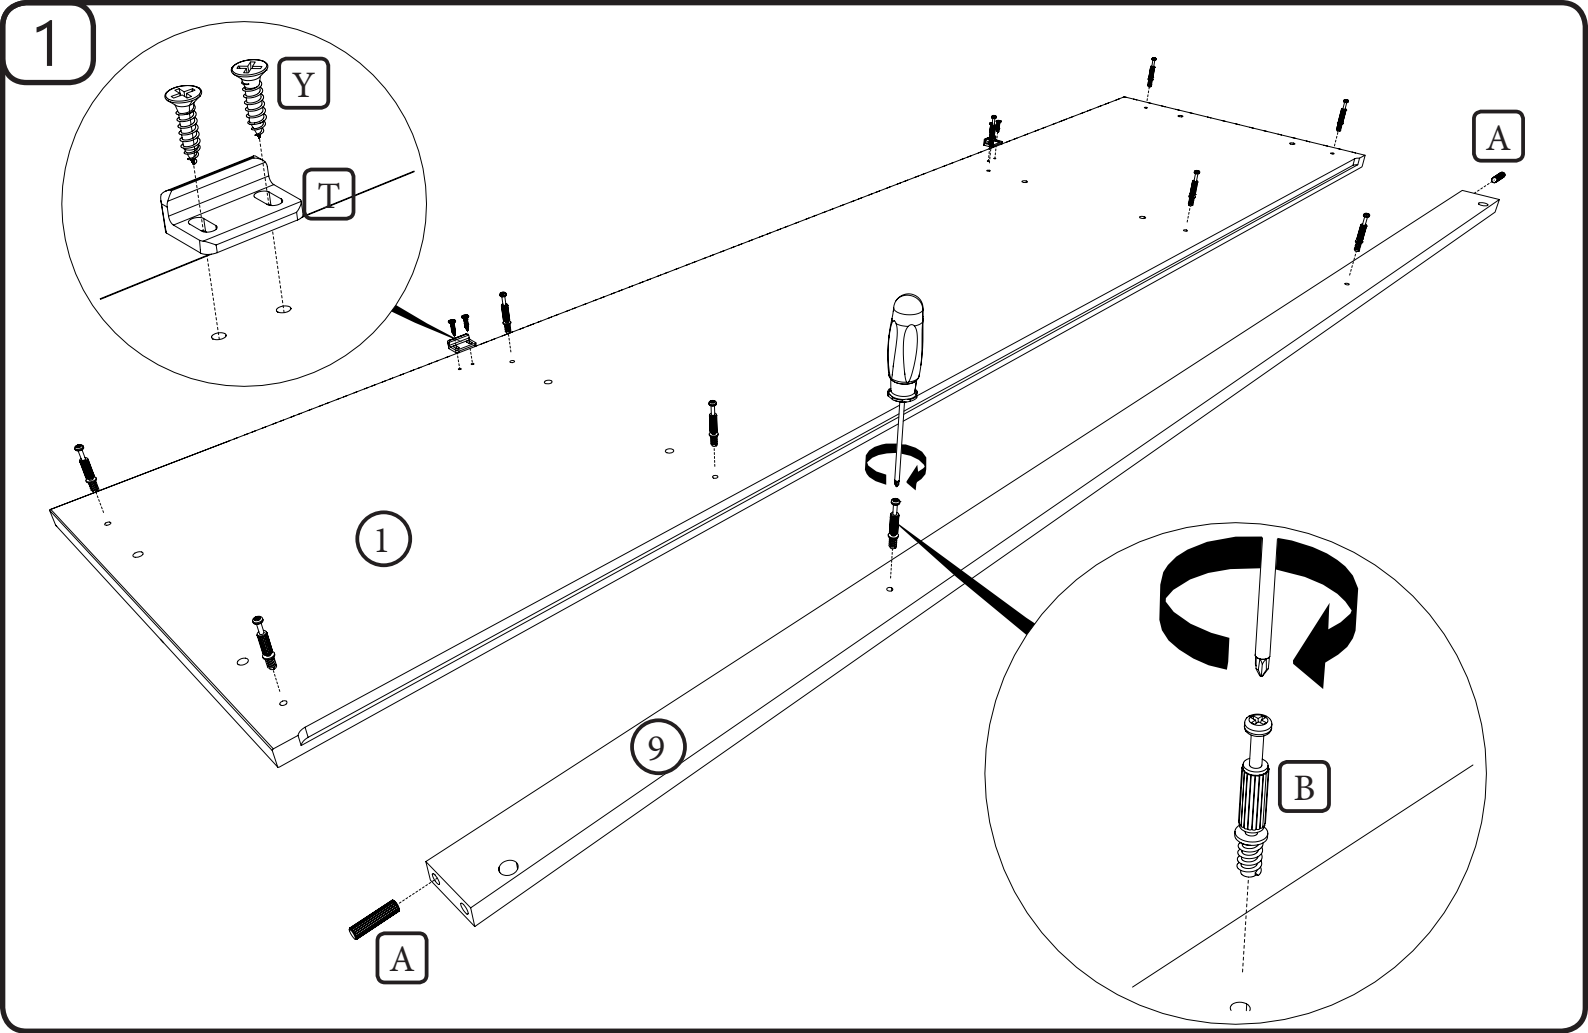

Sotka TV-taso 180

1	2	3	4	5	6	7	8	9	10	11	12	13	14	15	16	17	18
x1	x1	x1	x1	x1	x1	x1	x2	x1	x2	x2	x1	x1	x1	x1	x1	x2	x1

A	8x30	B	Ø7x45	C	Ø15x11	D	Ø12x11	E	3,5x35	K	Ø5,8x8	L	M4x22	M	M4x10	I	1,2x20
	x24		x28		x26		x2		x4		x4		x6		x2		x50
O	192mm	P	27x374	R	Ø17	S	Ø26	T	15x24x9	U	2 mm	V	Ø5x16	W	Ø7x50	X	4 mm
	x3		x2		x12		x4		x2		x4		x8		x6		x1
Y	3,5x15																
	x12																